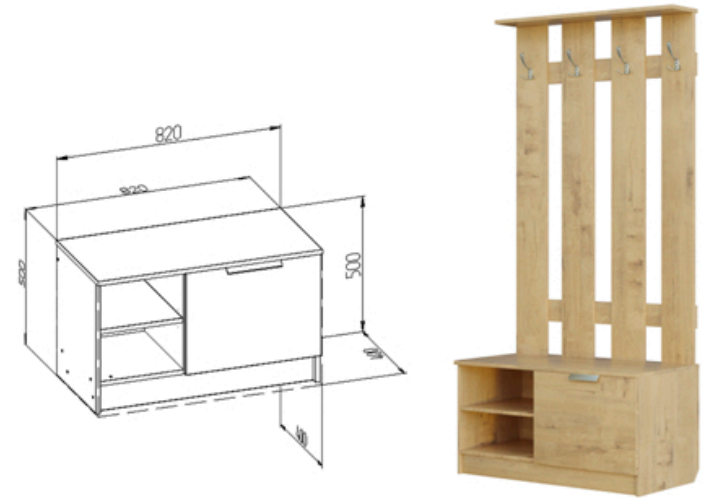

Шкаф для прихожей «МАРСЕЛЬ» 82 см

*Производитель оставляет за собой право на внесение изменений в конструкцию изделия, не ухудшающих эксплуатационных характеристик

№	Наименование	Длина, мм	Ширина, мм	Кол-во
1	Боковина левая	481	376	1
2	Боковина правая	481	376	1
3	Верхний горизонт	822	402	1
4	Задняя стенка (ДВП)	376	816	1
5	Нижний горизонт	788	376	1
6	Полотно фасада	376	496	1
7	Стенка	101	304	1
8	Стойка	364	376	1
9	Стяжная планка	468	101	1
10	Стяжная планка	468	102	1
11	Цоколь	788	101	2
12	Полка съемная	302	373	1
13	Антресольные петли			2
14	Полкодержатель			4
15	Гвоздь			15
16	Заглушка конфирмата			26
17	Подпятник "Гвоздик"			4
18	Уголок пластик			2
19	Ручка мебельная торцевая 200 мм			1
20	Саморез 4.0x16			14
21	Стяжка 6.4x50			26
22	Ключ			1

Вешалка для прихожей «МАРСЕЛЬ» 82 см

*Производитель оставляет за собой право на внесение изменений в конструкцию изделия, не ухудшающих эксплуатационных характеристик

! ВАЖНО ИЗДЕЛИЕ ТРЕБУЕТ
КРЕПЛЕНИЯ К СТЕНЕ НА ПОДВЕСЫ

№	Наименование	Длина, мм	Ширина, мм	Кол-во
1	Полка	822	252	1
2	планки горизонтальные	102	822	2
3	планки вертикальные	1485	152	4
4	Заглушка для конфирмата			8
5	Крючок мебельный			4
6	Подвеска			2
7	Саморез 3.5x30			10
8	Саморез 4.0x16			8
9	Стяжка 6.4x50			8
10	Ключ			1