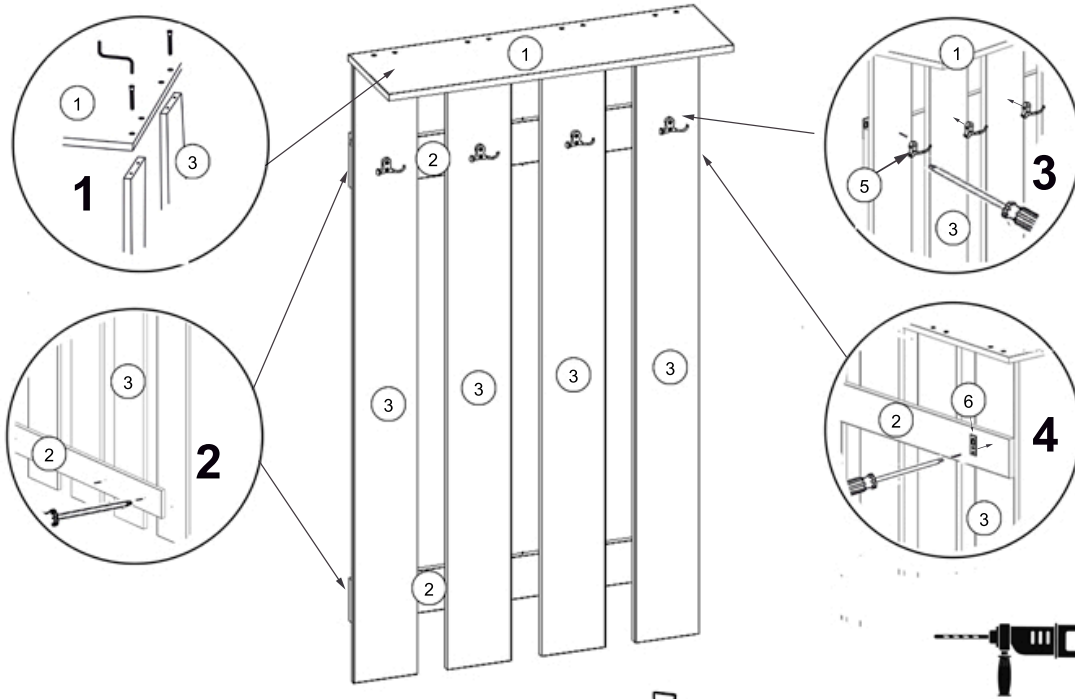

Шкаф для прихожей «МАРСЕЛЬ» 82 см

*Производитель оставляет за собой право на внесение изменений в конструкцию изделия, не ухудшающих эксплуатационных характеристик

№	Наименование	Длина, мм	Ширина, мм	Кол-во
1	Боковина левая	481	376	1
2	Боковина правая	481	376	1
3	Верхний горизонт	822	402	1
4	Задняя стенка (ДВП)	376	816	1
5	Нижний горизонт	788	376	1
6	Полотно фасада	376	496	1
7	Стенка	101	304	1
8	Стойка	364	376	1
9	Стяжная планка	468	101	1
10	Стяжная планка	468	102	1
11	Цоколь	788	101	2
12	Полка съемная	302	373	1
13	Антресольные петли			2
14	Полкодержатель			4
15	Гвоздь			15
16	Заглушка конфирмата			26
17	Подпятник "Гвоздик"			4
18	Уголок пластик			2
19	Ручка мебельная торцевая 200 мм			1
20	Саморез 4.0x16			14
21	Стяжка 6.4x50			26
22	Ключ			1

Вешалка для прихожей «МАРСЕЛЬ» 82 см

*Производитель оставляет за собой право на внесение изменений в конструкцию изделия, не ухудшающих эксплуатационных характеристик

! ВАЖНО ИЗДЕЛИЕ ТРЕБУЕТ
КРЕПЛЕНИЯ К СТЕНЕ НА ПОДВЕСЫ