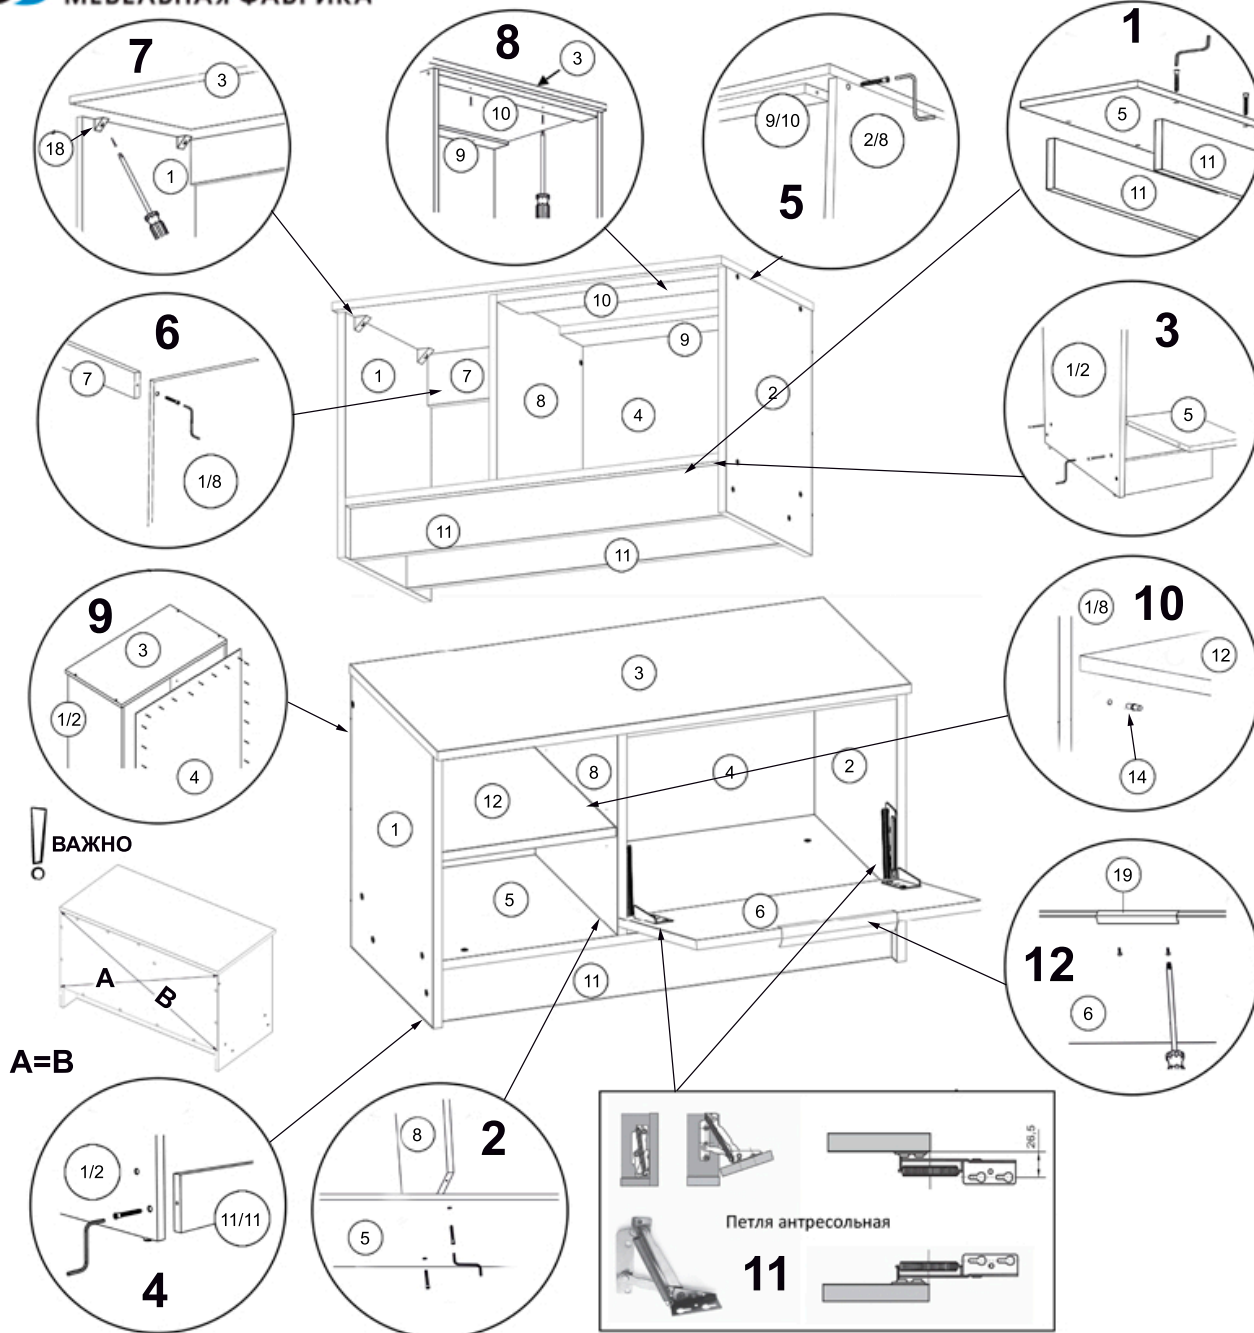

Шкаф для прихожей «МАРСЕЛЬ» 82 см

*Производитель оставляет за собой право на внесение изменений в конструкцию изделия, не ухудшающих эксплуатационных характеристик

№	Наименование	Длина, мм	Ширина, мм	Кол-во
1	Боковина левая	481	376	1
2	Боковина правая	481	376	1
3	Верхний горизонт	822	402	1
4	Задняя стенка (ДВП)	376	816	1
5	Нижний горизонт	788	376	1
6	Полотно фасада	376	496	1
7	Стенка	101	304	1
8	Стойка	364	376	1
9	Стяжная планка	468	101	1
10	Стяжная планка	468	102	1
11	Цоколь	788	101	2
12	Полка съемная	302	373	1
13	Антресольные петли			2
14	Полкодержатель			4
15	Гвоздь			15
16	Заглушка конфирмата			26
17	Подпятник "Гвоздик"			4
18	Уголок пластик			2
19	Ручка мебельная торцевая 200 мм			1
20	Саморез 4.0x16			14
21	Стяжка 6.4x50			26
22	Ключ			1

Вешалка для прихожей «МАРСЕЛЬ» 82 см

*Производитель оставляет за собой право на внесение изменений в конструкцию изделия, не ухудшающих эксплуатационных характеристик

! ВАЖНО ИЗДЕЛИЕ ТРЕБУЕТ
КРЕПЛЕНИЯ К СТЕНЕ НА ПОДВЕСЫ

№	Наименование	Длина, мм	Ширина, мм	Кол-во
1	Полка	822	252	1
2	планки горизонтальные	102	822	2
3	планки вертикальные	1485	152	4
4	Заглушка для конфирмата			8
5	Крючок мебельный			4
6	Подвеска			2
7	Саморез 3.5x30			10
8	Саморез 4.0x16			8
9	Стяжка 6.4x50			8
10	Ключ			1