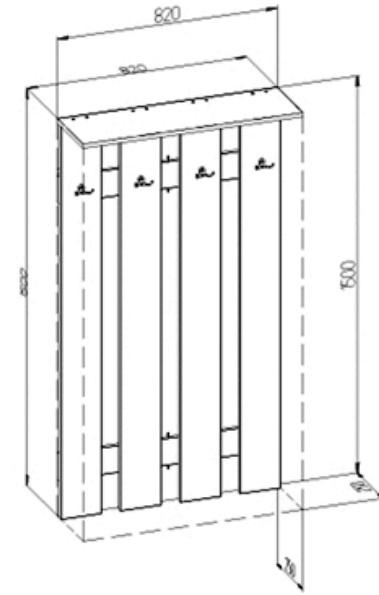

Шкаф для прихожей «МАРСЕЛЬ» 82 см

*Производитель оставляет за собой право на внесение изменений в конструкцию изделия, не ухудшающих эксплуатационных характеристик

№	Наименование	Длина, мм	Ширина, мм	Кол-во
1	Боковина левая	481	376	1
2	Боковина правая	481	376	1
3	Верхний горизонт	822	402	1
4	Задняя стенка (ДВП)	376	816	1
5	Нижний горизонт	788	376	1
6	Полотно фасада	376	496	1
7	Стенка	101	304	1
8	Стойка	364	376	1
9	Стяжная планка	468	101	1
10	Стяжная планка	468	102	1
11	Цоколь	788	101	2
12	Полка съемная	302	373	1
13	Антресольные петли			2
14	Полкодержатель			4
15	Гвоздь			15
16	Заглушка конфирмата			26
17	Подпятник "Гвоздик"			4
18	Уголок пластик			2
19	Ручка мебельная торцевая 200 мм			1
20	Саморез 4.0x16			14
21	Стяжка 6.4x50			26
22	Ключ			1

Вешалка для прихожей «МАРСЕЛЬ» 82 см

*Производитель оставляет за собой право на внесение изменений в конструкцию изделия, не ухудшающих эксплуатационных характеристик

! ВАЖНО ИЗДЕЛИЕ ТРЕБУЕТ
КРЕПЛЕНИЯ К СТЕНЕ НА ПОДВЕСЫ

№	Наименование	Длина, мм	Ширина, мм	Кол-во
1	Полка	822	252	1
2	планки горизонтальные	102	822	2
3	планки вертикальные	1485	152	4
4	Заглушка для конфирмата			8
5	Крючок мебельный			4
6	Подвеска			2
7	Саморез 3.5x30			10
8	Саморез 4.0x16			8
9	Стяжка 6.4x50			8
10	Ключ			1