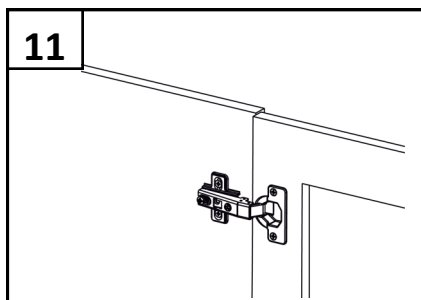

ФОКУС
МЕБЕЛЬНАЯ ФАБРИКА

Модель Г 8.03

(Левая или правая)

Примечание: Производитель оставляет за собой право внесение изменений в конструкцию изделия не ухудшающих эксплуатационных характеристик

ПОЗ	ОБОЗНАЧЕНИЕ	РАЗМЕР	К-ВО
1	Боковина левая	630 x 410	1
2	Боковина правая	630 x 410	1
3	Верхний горизонт	400 x 430	1
4	Цоколь, планка	367 x 80	1
5	Нижний горизонт	367 x 410	1
6	Задняя стенка ДВП	561 x 395	1
7	Полка	364 x 400	1
8	Фасад (глухой)	425 x 395	1
9	Фасад ящика (глухой)	115 x 395	1
10	боковина ящика	400 x 80	2
11	внутренняя ящика	308 x 80	2
12	дно ящика	372 x 398	1
13	Направляющая 400		1
14	Петля накладная		2
15	Полкодержатель		4
16	стяжка	7x50	14
17	эксцентрик	.	4
18	Саморез	4x25	6
19	Саморез	4x16	20
20	Гвоздь		3
21	ручка	96мм	2
22	Петля	.	4
23	Винт	M 4	4
24	Ключ		1