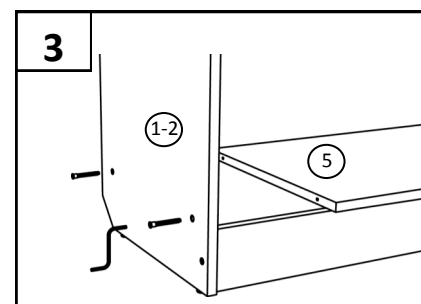

ФОКУС
МЕБЕЛЬНАЯ ФАБРИКА

Модель Г 8.03

(Левая или правая)

Примечание: Производитель оставляет за собой право внесение изменений в конструкцию изделия не ухудшающих эксплуатационных характеристик

ПОЗ	ОБОЗНАЧЕНИЕ	РАЗМЕР	К-ВО
1	Боковина левая	630 x 410	1
2	Боковина правая	630 x 410	1
3	Верхний горизонт	400 x 430	1
4	Цоколь, планка	367 x 80	1
5	Нижний горизонт	367 x 410	1
6	Задняя стенка ДВП	561 x 395	1
7	Полка	364 x 400	1
8	Фасад (глухой)	425 x 395	1
9	Фасад ящика (глухой)	115 x 395	1
10	боковина ящика	400 x 80	2
11	внутренняя ящика	308 x 80	2
12	дно ящика	372 x 398	1
13	Направляющая 400		1
14	Петля накладная		2
15	Полкодержатель		4
16	стяжка	7x50	14
17	эксцентрик	.	4
18	Саморез	4x25	6
19	Саморез	4x16	20
20	Гвоздь		3
21	ручка	96мм	2
22	Петля	.	4
23	Винт	M 4	4
24	Ключ		1