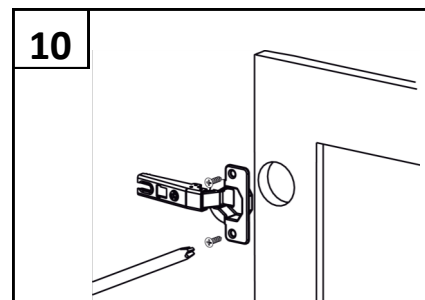

ФОКУС
МЕБЕЛЬНАЯ ФАБРИКА

Модель Г 8.03

(Левая или правая)

Примечание: Производитель оставляет за собой право внесение изменений в конструкцию изделия не ухудшающих эксплуатационных характеристик

ПОЗ	ОБОЗНАЧЕНИЕ	РАЗМЕР	К-ВО
1	Боковина левая	630 x 410	1
2	Боковина правая	630 x 410	1
3	Верхний горизонт	400 x 430	1
4	Цоколь, планка	367 x 80	1
5	Нижний горизонт	367 x 410	1
6	Задняя стенка ДВП	561 x 395	1
7	Полка	364 x 400	1
8	Фасад (глухой)	425 x 395	1
9	Фасад ящика (глухой)	115 x 395	1
10	боковина ящика	400 x 80	2
11	внутренняя ящика	308 x 80	2
12	дно ящика	372 x 398	1
13	Направляющая 400		1
14	Петля накладная		2
15	Полкодержатель		4
16	стяжка	7x50	14
17	эксцентрик	.	4
18	Саморез	4x25	6
19	Саморез	4x16	20
20	Гвоздь		3
21	ручка	96мм	2
22	Петля	.	4
23	Винт	M 4	4
24	Ключ		1