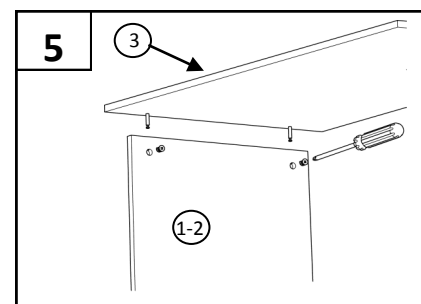

ФОКУС
МЕБЕЛЬНАЯ ФАБРИКА

Модель Г 8.03

(Левая или правая)

Примечание: Производитель оставляет за собой право внесение изменений в конструкцию изделия не ухудшающих эксплуатационных характеристик

ПОЗ	ОБОЗНАЧЕНИЕ	РАЗМЕР	К-ВО
1	Боковина левая	630 x 410	1
2	Боковина правая	630 x 410	1
3	Верхний горизонт	400 x 430	1
4	Цоколь, планка	367 x 80	1
5	Нижний горизонт	367 x 410	1
6	Задняя стенка ДВП	561 x 395	1
7	Полка	364 x 400	1
8	Фасад (глухой)	425 x 395	1
9	Фасад ящика (глухой)	115 x 395	1
10	боковина ящика	400 x 80	2
11	внутренняя ящика	308 x 80	2
12	дно ящика	372 x 398	1
13	Направляющая 400		1
14	Петля накладная		2
15	Полкодержатель		4
16	стяжка	7x50	14
17	эксцентрик	.	4
18	Саморез	4x25	6
19	Саморез	4x16	20
20	Гвоздь		3
21	ручка	96мм	2
22	Петля	.	4
23	Винт	M 4	4
24	Ключ		1