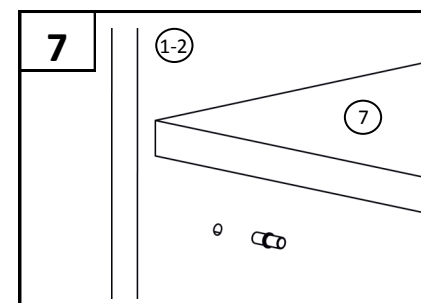

ФОКУС
МЕБЕЛЬНАЯ ФАБРИКА

Модель Г 8.03

(Левая или правая)

Примечание: Производитель оставляет за собой право внесение изменений в конструкцию изделия не ухудшающих эксплуатационных характеристик

ПОЗ	ОБОЗНАЧЕНИЕ	РАЗМЕР	К-ВО
1	Боковина левая	630 x 410	1
2	Боковина правая	630 x 410	1
3	Верхний горизонт	400 x 430	1
4	Цоколь, планка	367 x 80	1
5	Нижний горизонт	367 x 410	1
6	Задняя стенка ДВП	561 x 395	1
7	Полка	364 x 400	1
8	Фасад (глухой)	425 x 395	1
9	Фасад ящика (глухой)	115 x 395	1
10	боковина ящика	400 x 80	2
11	внутренняя ящика	308 x 80	2
12	дно ящика	372 x 398	1
13	Направляющая 400		1
14	Петля накладная		2
15	Полкодержатель		4
16	стяжка	7x50	14
17	эксцентрик	.	4
18	Саморез	4x25	6
19	Саморез	4x16	20
20	Гвоздь		3
21	ручка	96мм	2
22	Петля	.	4
23	Винт	M 4	4
24	Ключ		1