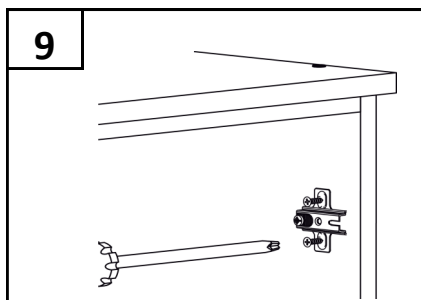

ФОКУС
МЕБЕЛЬНАЯ ФАБРИКА

Модель Г 8.03

(Левая или правая)

Примечание: Производитель оставляет за собой право внесение изменений в конструкцию изделия не ухудшающих эксплуатационных характеристик

ПОЗ	ОБОЗНАЧЕНИЕ	РАЗМЕР	К-ВО
1	Боковина левая	630 x 410	1
2	Боковина правая	630 x 410	1
3	Верхний горизонт	400 x 430	1
4	Цоколь, планка	367 x 80	1
5	Нижний горизонт	367 x 410	1
6	Задняя стенка ДВП	561 x 395	1
7	Полка	364 x 400	1
8	Фасад (глухой)	425 x 395	1
9	Фасад ящика (глухой)	115 x 395	1
10	боковина ящика	400 x 80	2
11	внутренняя ящика	308 x 80	2
12	дно ящика	372 x 398	1
13	Направляющая 400		1
14	Петля накладная		2
15	Полкодержатель		4
16	стяжка	7x50	14
17	эксцентрик	.	4
18	Саморез	4x25	6
19	Саморез	4x16	20
20	Гвоздь		3
21	ручка	96мм	2
22	Петля	.	4
23	Винт	M 4	4
24	Ключ		1