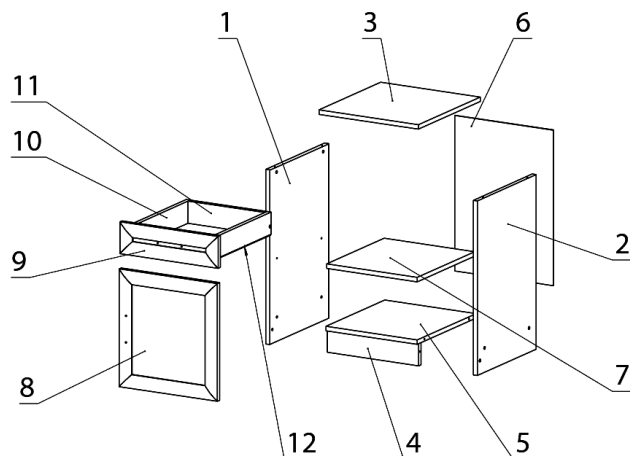

ФОКУС
МЕБЕЛЬНАЯ ФАБРИКА

Модель Г 8.03

(Левая или правая)

Примечание: Производитель оставляет за собой право внесение изменений в конструкцию изделия не ухудшающих эксплуатационных характеристик

ПОЗ	ОБОЗНАЧЕНИЕ	РАЗМЕР	К-ВО
1	Боковина левая	630 x 410	1
2	Боковина правая	630 x 410	1
3	Верхний горизонт	400 x 430	1
4	Цоколь, планка	367 x 80	1
5	Нижний горизонт	367 x 410	1
6	Задняя стенка ДВП	561 x 395	1
7	Полка	364 x 400	1
8	Фасад (глухой)	425 x 395	1
9	Фасад ящика (глухой)	115 x 395	1
10	боковина ящика	400 x 80	2
11	внутренняя ящика	308 x 80	2
12	дно ящика	372 x 398	1
13	Направляющая 400		1
14	Петля накладная		2
15	Полкодержатель		4
16	стяжка	7x50	14
17	эксцентрик	.	4
18	Саморез	4x25	6
19	Саморез	4x16	20
20	Гвоздь		3
21	ручка	96мм	2
22	Петля	.	4
23	Винт	M 4	4
24	Ключ		1