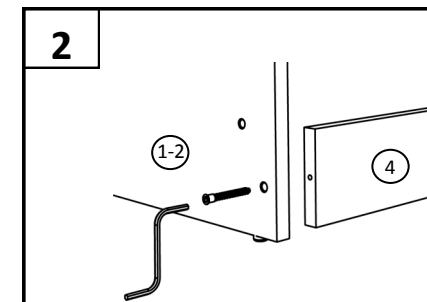

ФОКУС
МЕБЕЛЬНАЯ ФАБРИКА

Модель Г 8.03

(Левая или правая)

Примечание: Производитель оставляет за собой право внесение изменений в конструкцию изделия не ухудшающих эксплуатационных характеристик

ПОЗ	ОБОЗНАЧЕНИЕ	РАЗМЕР	К-ВО
1	Боковина левая	630 x 410	1
2	Боковина правая	630 x 410	1
3	Верхний горизонт	400 x 430	1
4	Цоколь, планка	367 x 80	1
5	Нижний горизонт	367 x 410	1
6	Задняя стенка ДВП	561 x 395	1
7	Полка	364 x 400	1
8	Фасад (глухой)	425 x 395	1
9	Фасад ящика (глухой)	115 x 395	1
10	боковина ящика	400 x 80	2
11	внутренняя ящика	308 x 80	2
12	дно ящика	372 x 398	1
13	Направляющая 400		1
14	Петля накладная		2
15	Полкодержатель		4
16	стяжка	7x50	14
17	эксцентрик	.	4
18	Саморез	4x25	6
19	Саморез	4x16	20
20	Гвоздь		3
21	ручка	96мм	2
22	Петля	.	4
23	Винт	M 4	4
24	Ключ		1