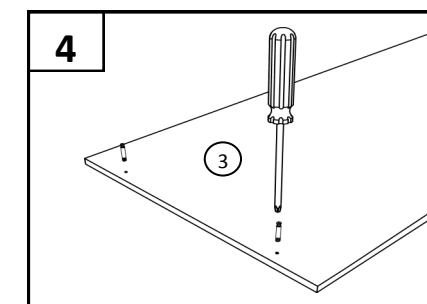

ФОКУС
МЕБЕЛЬНАЯ ФАБРИКА

Модель Г 8.03

(Левая или правая)

Примечание: Производитель оставляет за собой право внесение изменений в конструкцию изделия не ухудшающих эксплуатационных характеристик

ПОЗ	ОБОЗНАЧЕНИЕ	РАЗМЕР	К-ВО
1	Боковина левая	630 x 410	1
2	Боковина правая	630 x 410	1
3	Верхний горизонт	400 x 430	1
4	Цоколь, планка	367 x 80	1
5	Нижний горизонт	367 x 410	1
6	Задняя стенка ДВП	561 x 395	1
7	Полка	364 x 400	1
8	Фасад (глухой)	425 x 395	1
9	Фасад ящика (глухой)	115 x 395	1
10	боковина ящика	400 x 80	2
11	внутренняя ящика	308 x 80	2
12	дно ящика	372 x 398	1
13	Направляющая 400		1
14	Петля накладная		2
15	Полкодержатель		4
16	стяжка	7x50	14
17	эксцентрик	.	4
18	Саморез	4x25	6
19	Саморез	4x16	20
20	Гвоздь		3
21	ручка	96мм	2
22	Петля	.	4
23	Винт	M 4	4
24	Ключ		1