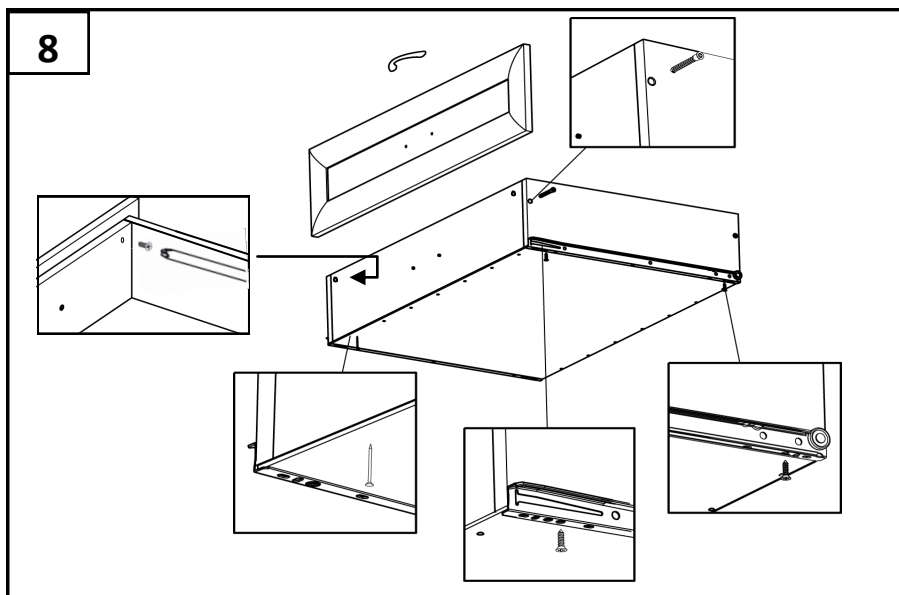

ФОКУС
МЕБЕЛЬНАЯ ФАБРИКА

Модель Г 8.03

(Левая или правая)

Примечание: Производитель оставляет за собой право внесение изменений в конструкцию изделия не ухудшающих эксплуатационных характеристик

ПОЗ	ОБОЗНАЧЕНИЕ	РАЗМЕР	К-ВО
1	Боковина левая	630 x 410	1
2	Боковина правая	630 x 410	1
3	Верхний горизонт	400 x 430	1
4	Цоколь, планка	367 x 80	1
5	Нижний горизонт	367 x 410	1
6	Задняя стенка ДВП	561 x 395	1
7	Полка	364 x 400	1
8	Фасад (глухой)	425 x 395	1
9	Фасад ящика (глухой)	115 x 395	1
10	боковина ящика	400 x 80	2
11	внутренняя ящика	308 x 80	2
12	дно ящика	372 x 398	1
13	Направляющая 400		1
14	Петля накладная		2
15	Полкодержатель		4
16	стяжка	7x50	14
17	эксцентрик	.	4
18	Саморез	4x25	6
19	Саморез	4x16	20
20	Гвоздь		3
21	ручка	96мм	2
22	Петля	.	4
23	Винт	M 4	4
24	Ключ		1