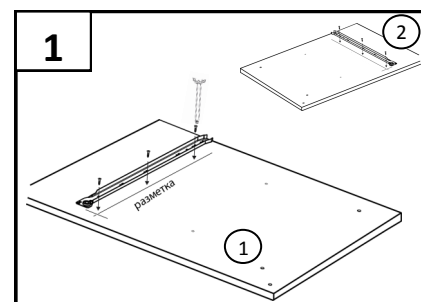

ФОКУС
МЕБЕЛЬНАЯ ФАБРИКА

Модель Г 8.03

(Левая или правая)

Примечание: Производитель оставляет за собой право внесение изменений в конструкцию изделия не ухудшающих эксплуатационных характеристик

ПОЗ	ОБОЗНАЧЕНИЕ	РАЗМЕР	К-ВО
1	Боковина левая	630 x 410	1
2	Боковина правая	630 x 410	1
3	Верхний горизонт	400 x 430	1
4	Цоколь, планка	367 x 80	1
5	Нижний горизонт	367 x 410	1
6	Задняя стенка ДВП	561 x 395	1
7	Полка	364 x 400	1
8	Фасад (глухой)	425 x 395	1
9	Фасад ящика (глухой)	115 x 395	1
10	боковина ящика	400 x 80	2
11	внутренняя ящика	308 x 80	2
12	дно ящика	372 x 398	1
13	Направляющая 400		1
14	Петля накладная		2
15	Полкодержатель		4
16	стяжка	7x50	14
17	эксцентрик	.	4
18	Саморез	4x25	6
19	Саморез	4x16	20
20	Гвоздь		3
21	ручка	96мм	2
22	Петля	.	4
23	Винт	M 4	4
24	Ключ		1