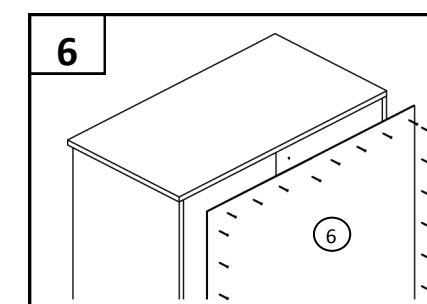

ФОКУС
МЕБЕЛЬНАЯ ФАБРИКА

Модель Г 8.03

(Левая или правая)

Примечание: Производитель оставляет за собой право внесение изменений в конструкцию изделия не ухудшающих эксплуатационных характеристик

ПОЗ	ОБОЗНАЧЕНИЕ	РАЗМЕР	К-ВО
1	Боковина левая	630 x 410	1
2	Боковина правая	630 x 410	1
3	Верхний горизонт	400 x 430	1
4	Цоколь, планка	367 x 80	1
5	Нижний горизонт	367 x 410	1
6	Задняя стенка ДВП	561 x 395	1
7	Полка	364 x 400	1
8	Фасад (глухой)	425 x 395	1
9	Фасад ящика (глухой)	115 x 395	1
10	боковина ящика	400 x 80	2
11	внутренняя ящика	308 x 80	2
12	дно ящика	372 x 398	1
13	Направляющая 400		1
14	Петля накладная		2
15	Полкодержатель		4
16	стяжка	7x50	14
17	эксцентрик	.	4
18	Саморез	4x25	6
19	Саморез	4x16	20
20	Гвоздь		3
21	ручка	96мм	2
22	Петля	.	4
23	Винт	M 4	4
24	Ключ		1