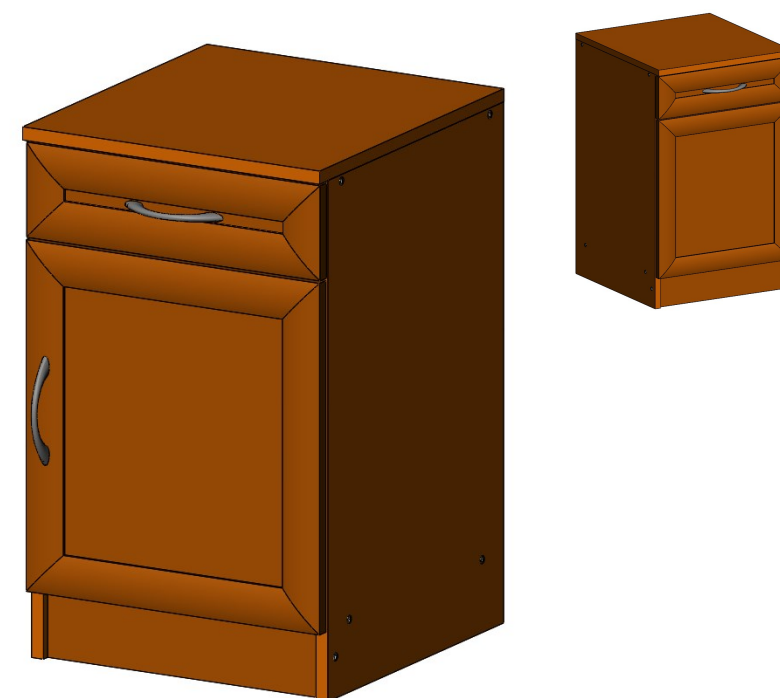

ФОКУС
МЕБЕЛЬНАЯ ФАБРИКА

Модель Г 8.03

(Левая или правая)

Примечание: Производитель оставляет за собой право внесение изменений в конструкцию изделия не ухудшающих эксплуатационных характеристик

ПОЗ	ОБОЗНАЧЕНИЕ	РАЗМЕР	К-ВО
1	Боковина левая	630 x 410	1
2	Боковина правая	630 x 410	1
3	Верхний горизонт	400 x 430	1
4	Цоколь, планка	367 x 80	1
5	Нижний горизонт	367 x 410	1
6	Задняя стенка ДВП	561 x 395	1
7	Полка	364 x 400	1
8	Фасад (глухой)	425 x 395	1
9	Фасад ящика (глухой)	115 x 395	1
10	боковина ящика	400 x 80	2
11	внутренняя ящика	308 x 80	2
12	дно ящика	372 x 398	1
13	Направляющая 400		1
14	Петля накладная		2
15	Полкодержатель		4
16	стяжка	7x50	14
17	эксцентрик	.	4
18	Саморез	4x25	6
19	Саморез	4x16	20
20	Гвоздь		3
21	ручка	96мм	2
22	Петля	.	4
23	Винт	M 4	4
24	Ключ		1

МОДУЛЬНАЯ СИСТЕМА КОНСУЛ

Паспорт сборки модели Г 8.03

Мебель торговой марки «ФОКУС»