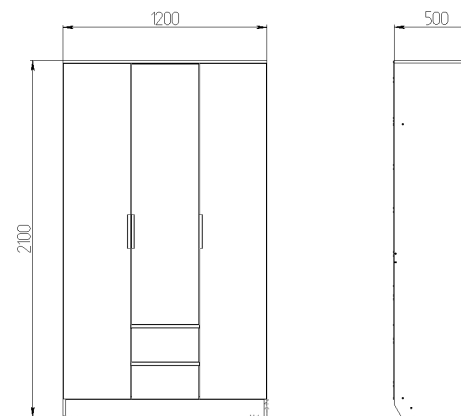

Модульная система «МАРСЕЛЬ»

№	Наименование	Длина, мм	Ширина, мм	Кол-во
1	Боковина правая	2080	480	1
2	Боковина левая	2080	480	1
3	Задняя стенка	1992	398	1
4	Задняя стенка	1992	798	1
5	Полотно фасада	1975	395	1
6	Полотно фасада	1975	394	1
7, 8	Стойка	1964	480	2
9	Полотно фасада	1535	396	1
10	Стенка	1533	393	1
11	Верхний горизонт	1200	500	1
12	Нижний горизонт	1168	480	1
13	Полка	384	480	2
14	Полка съёмная	372	475	4
15, 16	Полка	376	480	2
17	Дно ящика	448	356	2
18	Полотно фасада	216	396	2
19	Стенка	376	150	1
20, 21	Стенка ящика	326	151	4
22, 23	Боковина ящика	451	151	4
24	Цоколь	1168	100	2
	Штанга для вешалок	370		1
	Штанга для вешалок	378		1
	Фланец трубы D 25 мм			4
	Направляющие полного выдвижения 450			2
	Петля НЕТТИСН накладная 90			8
	Петля НЕТТИСН полунакладная 90			3
	Полкодержатель			16
	Эксцентрик (в сборе)			4
	Ручка РАХО 200мм алюминий			3
	Ручка РАХО 400мм алюминий			2
	Саморез 3.5x16			22
	Саморез 3.5x30			4
	Саморез 4.0x16			62
	Стяжка 6.4x50			62
	Подпятник "Гвоздик"			14
	Гвоздь			50

Паспорт сборки шкаф «МАРСЕЛЬ »

Г5.11 (зеркало) 120 см

Мебель торговой марки «ФОКУС»