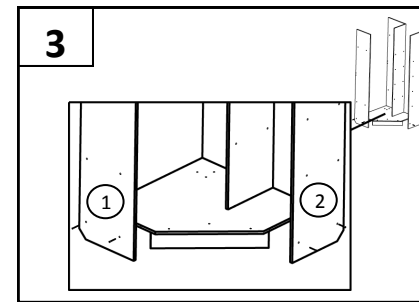

ПОЗ	ОБОЗНАЧЕНИЕ	РАЗМЕР	К-ВО
1	Боковина левая	2180 x 410	1
2	Боковина правая	2180 x 410	1
3	Верхний горизонт	846 x 846	1
4	Нижний горизонт	830 x 830	1
5	Внутренняя стойка	2064 x 360	1
6	Цоколь,планка	648 x 100	1
7	Цоколь,планка	648 x 100	1
8	Цоколь,планка	192 x 100	1
9	Планка	814 x 192	1
10	Полка	314 x 352	4
11	Полка ..	814 x 352	2
12	Задняя стенка ДВП	2091 x 421	2
13	Соединитель ДВП	2090	1
14	Задняя панель ДСП	2064 x 500	1
15	Задняя стенка ДВП	2091 x 342	1
16	Фасад (зеркало)	2075 x 295	2
17	Ограничитель штанга 25 мм	595 x 64	1
18	фланец трубы	810	1
19	Саморез	4x16	10
20	стяжка	7x50	52
21	Петля угловая		6
22	Гвоздь		57
23	ручка	96мм	2
24	Винт	M4x20	4
25	Подпятник-гвоздь		4
26	Ключ		1