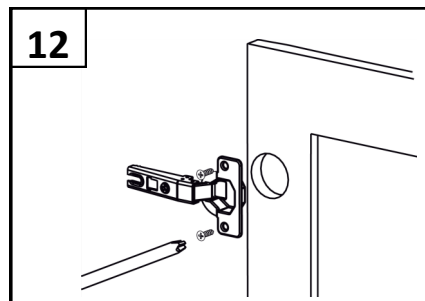

ПОЗ	ОБОЗНАЧЕНИЕ	РАЗМЕР	К-ВО
1	Боковина левая	2180 x 410	1
2	Боковина правая	2180 x 410	1
3	Верхний горизонт	846 x 846	1
4	Нижний горизонт	830 x 830	1
5	Внутренняя стойка	2064 x 360	1
6	Цоколь,планка	648 x 100	1
7	Цоколь,планка	648 x 100	1
8	Цоколь,планка	192 x 100	1
9	Планка	814 x 192	1
10	Полка	314 x 352	4
11	Полка ..	814 x 352	2
12	Задняя стенка ДВП	2091 x 421	2
13	Соединитель ДВП	2090	1
14	Задняя панель ДСП	2064 x 500	1
15	Задняя стенка ДВП	2091 x 342	1
16	Фасад (зеркало)	2075 x 295	2
17	Ограничитель штанга 25 мм	595 x 64	1
18	фланец трубы	810	1
19	Саморез	4x16	10
20	стяжка	7x50	52
21	Петля угловая		6
22	Гвоздь		57
23	ручка	96мм	2
24	Винт	M4x20	4
25	Подпятник-гвоздь		4
26	Ключ		1