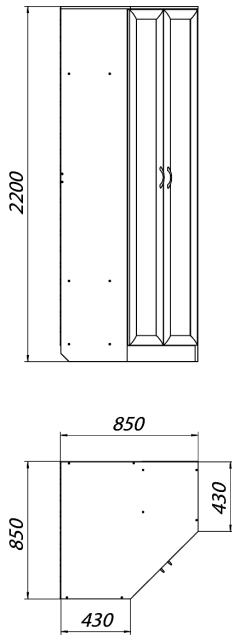

ПОЗ	ОБОЗНАЧЕНИЕ	РАЗМЕР	К-ВО
1	Боковина левая	2180 x 410	1
2	Боковина правая	2180 x 410	1
3	Верхний горизонт	846 x 846	1
4	Нижний горизонт	830 x 830	1
5	Внутренняя стойка	2064 x 360	1
6	Цоколь,планка	648 x 100	1
7	Цоколь,планка	648 x 100	1
8	Цоколь,планка	192 x 100	1
9	Планка	814 x 192	1
10	Полка	314 x 352	4
11	Полка ..	814 x 352	2
12	Задняя стенка ДВП	2091 x 421	2
13	Соединитель ДВП	2090	1
14	Задняя панель ДСП	2064 x 500	1
15	Задняя стенка ДВП	2091 x 342	1
16	Фасад (зеркало)	2075 x 295	2
17	Ограничитель штанга 25 мм	595 x 64	1
18	фланец трубы	810	1
19	Саморез	4x16	10
20	стяжка	7x50	52
21	Петля угловая		6
22	Гвоздь		57
23	ручка	96мм	2
24	Винт	M4x20	4
25	Подпятник-гвоздь		4
26	Ключ		1