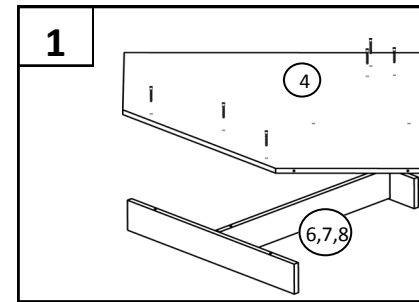

ПОЗ	ОБОЗНАЧЕНИЕ	РАЗМЕР	К-ВО
1	Боковина левая	2180 x 410	1
2	Боковина правая	2180 x 410	1
3	Верхний горизонт	846 x 846	1
4	Нижний горизонт	830 x 830	1
5	Внутренняя стойка	2064 x 360	1
6	Цоколь,планка	648 x 100	1
7	Цоколь,планка	648 x 100	1
8	Цоколь,планка	192 x 100	1
9	Планка	814 x 192	1
10	Полка	314 x 352	4
11	Полка ..	814 x 352	2
12	Задняя стенка ДВП	2091 x 421	2
13	Соединитель ДВП	2090	1
14	Задняя панель ДСП	2064 x 500	1
15	Задняя стенка ДВП	2091 x 342	1
16	Фасад (зеркало)	2075 x 295	2
17	Ограничитель штанга 25 мм	595 x 64	1
18	фланец трубы	810	1
19	Саморез	4x16	10
20	стяжка	7x50	52
21	Петля угловая		6
22	Гвоздь		57
23	ручка	96мм	2
24	Винт	M4x20	4
25	Подпятник-гвоздь		4
26	Ключ		1