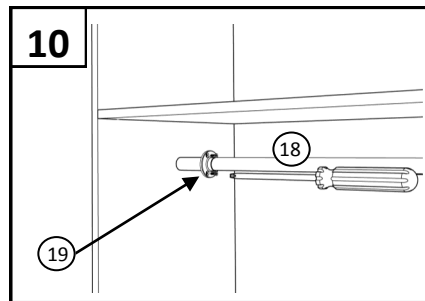

ПОЗ	ОБОЗНАЧЕНИЕ	РАЗМЕР	К-ВО
1	Боковина левая	2180 x 410	1
2	Боковина правая	2180 x 410	1
3	Верхний горизонт	846 x 846	1
4	Нижний горизонт	830 x 830	1
5	Внутренняя стойка	2064 x 360	1
6	Цоколь,планка	648 x 100	1
7	Цоколь,планка	648 x 100	1
8	Цоколь,планка	192 x 100	1
9	Планка	814 x 192	1
10	Полка	314 x 352	4
11	Полка ..	814 x 352	2
12	Задняя стенка ДВП	2091 x 421	2
13	Соединитель ДВП	2090	1
14	Задняя панель ДСП	2064 x 500	1
15	Задняя стенка ДВП	2091 x 342	1
16	Фасад (зеркало)	2075 x 295	2
17	Ограничитель штанга 25 мм	595 x 64	1
18	фланец трубы	810	1
19	Саморез	4x16	10
20	стяжка	7x50	52
21	Петля угловая		6
22	Гвоздь		57
23	ручка	96мм	2
24	Винт	M4x20	4
25	Подпятник-гвоздь		4
26	Ключ		1