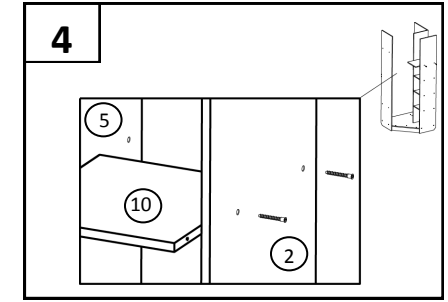

ПОЗ	ОБОЗНАЧЕНИЕ	РАЗМЕР	К-ВО
1	Боковина левая	2180 x 410	1
2	Боковина правая	2180 x 410	1
3	Верхний горизонт	846 x 846	1
4	Нижний горизонт	830 x 830	1
5	Внутренняя стойка	2064 x 360	1
6	Цоколь,планка	648 x 100	1
7	Цоколь,планка	648 x 100	1
8	Цоколь,планка	192 x 100	1
9	Планка	814 x 192	1
10	Полка	314 x 352	4
11	Полка ..	814 x 352	2
12	Задняя стенка ДВП	2091 x 421	2
13	Соединитель ДВП	2090	1
14	Задняя панель ДСП	2064 x 500	1
15	Задняя стенка ДВП	2091 x 342	1
16	Фасад (зеркало)	2075 x 295	2
17	Ограничитель штанга 25 мм	595 x 64	1
18	фланец трубы	810	1
19	Саморез	4x16	10
20	стяжка	7x50	52
21	Петля угловая		6
22	Гвоздь		57
23	ручка	96мм	2
24	Винт	M4x20	4
25	Подпятник-гвоздь		4
26	Ключ		1