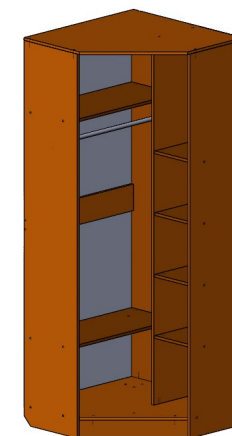

ПОЗ	ОБОЗНАЧЕНИЕ	РАЗМЕР	К-ВО
1	Боковина левая	2180 x 410	1
2	Боковина правая	2180 x 410	1
3	Верхний горизонт	846 x 846	1
4	Нижний горизонт	830 x 830	1
5	Внутренняя стойка	2064 x 360	1
6	Цоколь,планка	648 x 100	1
7	Цоколь,планка	648 x 100	1
8	Цоколь,планка	192 x 100	1
9	Планка	814 x 192	1
10	Полка	314 x 352	4
11	Полка ..	814 x 352	2
12	Задняя стенка ДВП	2091 x 421	2
13	Соединитель ДВП	2090	1
14	Задняя панель ДСП	2064 x 500	1
15	Задняя стенка ДВП	2091 x 342	1
16	Фасад (зеркало)	2075 x 295	2
17	Ограничитель штанга 25 мм	595 x 64	1
18	фланец трубы	810	1
19	Саморез	4x16	10
20	стяжка	7x50	52
21	Петля угловая		6
22	Гвоздь		57
23	ручка	96мм	2
24	Винт	M4x20	4
25	Подпятник-гвоздь		4
26	Ключ		1

## **МОДУЛЬНАЯ СИСТЕМА КОНСУЛ**

Вид без фасадов.

**Паспорт сборки модели Г 6.01 и Г 6.10 (без зеркал)**

**Мебель торговой марки «ФОКУС»**