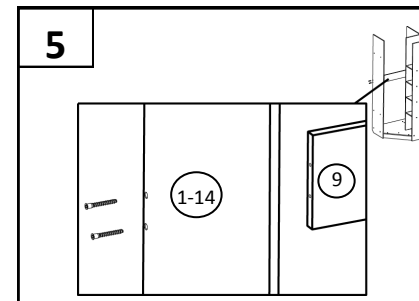

ПОЗ	ОБОЗНАЧЕНИЕ	РАЗМЕР	К-ВО
1	Боковина левая	2180 x 410	1
2	Боковина правая	2180 x 410	1
3	Верхний горизонт	846 x 846	1
4	Нижний горизонт	830 x 830	1
5	Внутренняя стойка	2064 x 360	1
6	Цоколь,планка	648 x 100	1
7	Цоколь,планка	648 x 100	1
8	Цоколь,планка	192 x 100	1
9	Планка	814 x 192	1
10	Полка	314 x 352	4
11	Полка ..	814 x 352	2
12	Задняя стенка ДВП	2091 x 421	2
13	Соединитель ДВП	2090	1
14	Задняя панель ДСП	2064 x 500	1
15	Задняя стенка ДВП	2091 x 342	1
16	Фасад (зеркало)	2075 x 295	2
17	Ограничитель штанга 25 мм	595 x 64	1
18	фланец трубы	810	1
19	Саморез	4x16	10
20	стяжка	7x50	52
21	Петля угловая		6
22	Гвоздь		57
23	ручка	96мм	2
24	Винт	M4x20	4
25	Подпятник-гвоздь		4
26	Ключ		1