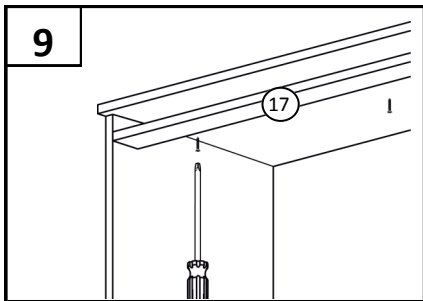

ПОЗ	ОБОЗНАЧЕНИЕ	РАЗМЕР	К-ВО
1	Боковина левая	2180 x 410	1
2	Боковина правая	2180 x 410	1
3	Верхний горизонт	846 x 846	1
4	Нижний горизонт	830 x 830	1
5	Внутренняя стойка	2064 x 360	1
6	Цоколь,планка	648 x 100	1
7	Цоколь,планка	648 x 100	1
8	Цоколь,планка	192 x 100	1
9	Планка	814 x 192	1
10	Полка	314 x 352	4
11	Полка ..	814 x 352	2
12	Задняя стенка ДВП	2091 x 421	2
13	Соединитель ДВП	2090	1
14	Задняя панель ДСП	2064 x 500	1
15	Задняя стенка ДВП	2091 x 342	1
16	Фасад (зеркало)	2075 x 295	2
17	Ограничитель штанга 25 мм	595 x 64	1
18	фланец трубы	810	1
19	Саморез	4x16	10
20	стяжка	7x50	52
21	Петля угловая		6
22	Гвоздь		57
23	ручка	96мм	2
24	Винт	M4x20	4
25	Подпятник-гвоздь		4
26	Ключ		1