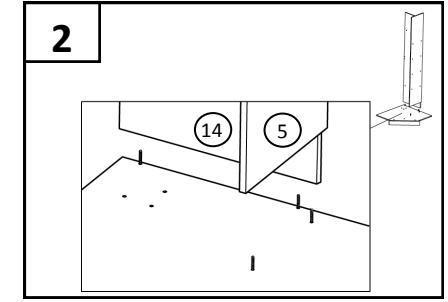

ПОЗ	ОБОЗНАЧЕНИЕ	РАЗМЕР	К-ВО
1	Боковина левая	2180 x 410	1
2	Боковина правая	2180 x 410	1
3	Верхний горизонт	846 x 846	1
4	Нижний горизонт	830 x 830	1
5	Внутренняя стойка	2064 x 360	1
6	Цоколь,планка	648 x 100	1
7	Цоколь,планка	648 x 100	1
8	Цоколь,планка	192 x 100	1
9	Планка	814 x 192	1
10	Полка	314 x 352	4
11	Полка ..	814 x 352	2
12	Задняя стенка ДВП	2091 x 421	2
13	Соединитель ДВП	2090	1
14	Задняя панель ДСП	2064 x 500	1
15	Задняя стенка ДВП	2091 x 342	1
16	Фасад (зеркало)	2075 x 295	2
17	Ограничитель штанга 25 мм	595 x 64	1
18	фланец трубы	810	1
19	Саморез	4x16	10
20	стяжка	7x50	52
21	Петля угловая		6
22	Гвоздь		57
23	ручка	96мм	2
24	Винт	M4x20	4
25	Подпятник-гвоздь		4
26	Ключ		1