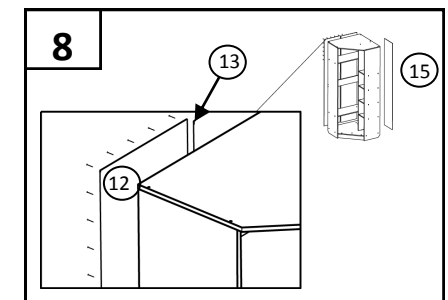

ПОЗ	ОБОЗНАЧЕНИЕ	РАЗМЕР	К-ВО
1	Боковина левая	2180 x 410	1
2	Боковина правая	2180 x 410	1
3	Верхний горизонт	846 x 846	1
4	Нижний горизонт	830 x 830	1
5	Внутренняя стойка	2064 x 360	1
6	Цоколь,планка	648 x 100	1
7	Цоколь,планка	648 x 100	1
8	Цоколь,планка	192 x 100	1
9	Планка	814 x 192	1
10	Полка	314 x 352	4
11	Полка ..	814 x 352	2
12	Задняя стенка ДВП	2091 x 421	2
13	Соединитель ДВП	2090	1
14	Задняя панель ДСП	2064 x 500	1
15	Задняя стенка ДВП	2091 x 342	1
16	Фасад (зеркало)	2075 x 295	2
17	Ограничитель штанга 25 мм	595 x 64	1
18	фланец трубы	810	1
19	Саморез	4x16	10
20	стяжка	7x50	52
21	Петля угловая		6
22	Гвоздь		57
23	ручка	96мм	2
24	Винт	M4x20	4
25	Подпятник-гвоздь		4
26	Ключ		1