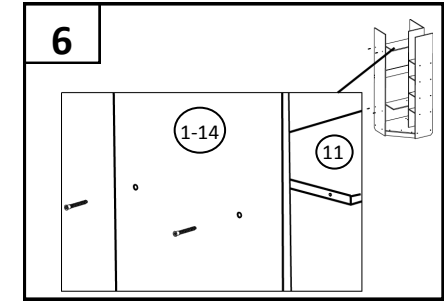

ПОЗ	ОБОЗНАЧЕНИЕ	РАЗМЕР	К-ВО
1	Боковина левая	2180 x 410	1
2	Боковина правая	2180 x 410	1
3	Верхний горизонт	846 x 846	1
4	Нижний горизонт	830 x 830	1
5	Внутренняя стойка	2064 x 360	1
6	Цоколь,планка	648 x 100	1
7	Цоколь,планка	648 x 100	1
8	Цоколь,планка	192 x 100	1
9	Планка	814 x 192	1
10	Полка	314 x 352	4
11	Полка ..	814 x 352	2
12	Задняя стенка ДВП	2091 x 421	2
13	Соединитель ДВП	2090	1
14	Задняя панель ДСП	2064 x 500	1
15	Задняя стенка ДВП	2091 x 342	1
16	Фасад (зеркало)	2075 x 295	2
17	Ограничитель штанга 25 мм	595 x 64	1
18	фланец трубы	810	1
19	Саморез	4x16	10
20	стяжка	7x50	52
21	Петля угловая		6
22	Гвоздь		57
23	ручка	96мм	2
24	Винт	M4x20	4
25	Подпятник-гвоздь		4
26	Ключ		1