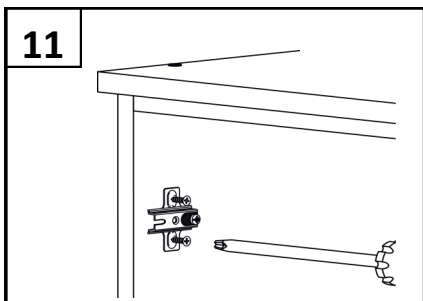

ПОЗ	ОБОЗНАЧЕНИЕ	РАЗМЕР	К-ВО
1	Боковина левая	2180 x 410	1
2	Боковина правая	2180 x 410	1
3	Верхний горизонт	846 x 846	1
4	Нижний горизонт	830 x 830	1
5	Внутренняя стойка	2064 x 360	1
6	Цоколь,планка	648 x 100	1
7	Цоколь,планка	648 x 100	1
8	Цоколь,планка	192 x 100	1
9	Планка	814 x 192	1
10	Полка	314 x 352	4
11	Полка ..	814 x 352	2
12	Задняя стенка ДВП	2091 x 421	2
13	Соединитель ДВП	2090	1
14	Задняя панель ДСП	2064 x 500	1
15	Задняя стенка ДВП	2091 x 342	1
16	Фасад (зеркало)	2075 x 295	2
17	Ограничитель штанга 25 мм	595 x 64	1
18	фланец трубы	810	1
19	Саморез	4x16	10
20	стяжка	7x50	52
21	Петля угловая		6
22	Гвоздь		57
23	ручка	96мм	2
24	Винт	M4x20	4
25	Подпятник-гвоздь		4
26	Ключ		1