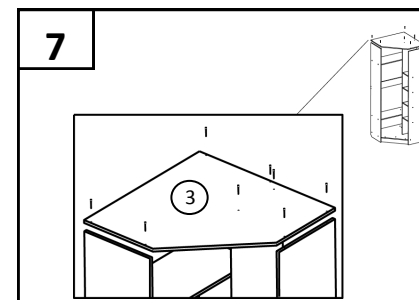

ПОЗ	ОБОЗНАЧЕНИЕ	РАЗМЕР	К-ВО
1	Боковина левая	2180 x 410	1
2	Боковина правая	2180 x 410	1
3	Верхний горизонт	846 x 846	1
4	Нижний горизонт	830 x 830	1
5	Внутренняя стойка	2064 x 360	1
6	Цоколь,планка	648 x 100	1
7	Цоколь,планка	648 x 100	1
8	Цоколь,планка	192 x 100	1
9	Планка	814 x 192	1
10	Полка	314 x 352	4
11	Полка ..	814 x 352	2
12	Задняя стенка ДВП	2091 x 421	2
13	Соединитель ДВП	2090	1
14	Задняя панель ДСП	2064 x 500	1
15	Задняя стенка ДВП	2091 x 342	1
16	Фасад (зеркало)	2075 x 295	2
17	Ограничитель штанга 25 мм	595 x 64	1
18	фланец трубы	810	1
19	Саморез	4x16	10
20	стяжка	7x50	52
21	Петля угловая		6
22	Гвоздь		57
23	ручка	96мм	2
24	Винт	M4x20	4
25	Подпятник-гвоздь		4
26	Ключ		1