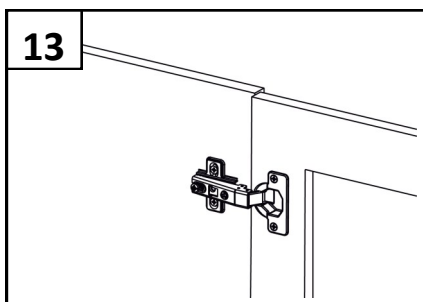

ПОЗ	ОБОЗНАЧЕНИЕ	РАЗМЕР	К-ВО
1	Боковина левая	2180 x 410	1
2	Боковина правая	2180 x 410	1
3	Верхний горизонт	846 x 846	1
4	Нижний горизонт	830 x 830	1
5	Внутренняя стойка	2064 x 360	1
6	Цоколь,планка	648 x 100	1
7	Цоколь,планка	648 x 100	1
8	Цоколь,планка	192 x 100	1
9	Планка	814 x 192	1
10	Полка	314 x 352	4
11	Полка ..	814 x 352	2
12	Задняя стенка ДВП	2091 x 421	2
13	Соединитель ДВП	2090	1
14	Задняя панель ДСП	2064 x 500	1
15	Задняя стенка ДВП	2091 x 342	1
16	Фасад (зеркало)	2075 x 295	2
17	Ограничитель штанга 25 мм	595 x 64	1
18	фланец трубы	810	1
19	Саморез	4x16	10
20	стяжка	7x50	52
21	Петля угловая		6
22	Гвоздь		57
23	ручка	96мм	2
24	Винт	M4x20	4
25	Подпятник-гвоздь		4
26	Ключ		1