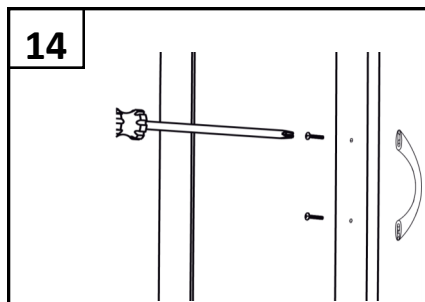

ПОЗ	ОБОЗНАЧЕНИЕ	РАЗМЕР	К-ВО
1	Боковина левая	2180 x 410	1
2	Боковина правая	2180 x 410	1
3	Верхний горизонт	846 x 846	1
4	Нижний горизонт	830 x 830	1
5	Внутренняя стойка	2064 x 360	1
6	Цоколь,планка	648 x 100	1
7	Цоколь,планка	648 x 100	1
8	Цоколь,планка	192 x 100	1
9	Планка	814 x 192	1
10	Полка	314 x 352	4
11	Полка ..	814 x 352	2
12	Задняя стенка ДВП	2091 x 421	2
13	Соединитель ДВП	2090	1
14	Задняя панель ДСП	2064 x 500	1
15	Задняя стенка ДВП	2091 x 342	1
16	Фасад (зеркало)	2075 x 295	2
17	Ограничитель штанга 25 мм	595 x 64	1
18	фланец трубы	810	1
19	Саморез	4x16	10
20	стяжка	7x50	52
21	Петля угловая		6
22	Гвоздь		57
23	ручка	96мм	2
24	Винт	M4x20	4
25	Подпятник-гвоздь		4
26	Ключ		1