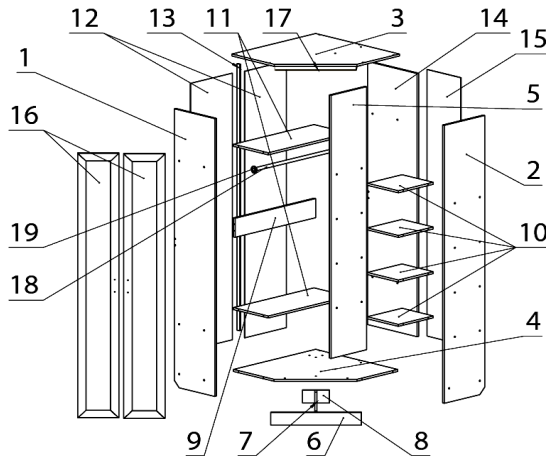

ПОЗ	ОБОЗНАЧЕНИЕ	РАЗМЕР	К-ВО
1	Боковина левая	2180 x 410	1
2	Боковина правая	2180 x 410	1
3	Верхний горизонт	846 x 846	1
4	Нижний горизонт	830 x 830	1
5	Внутренняя стойка	2064 x 360	1
6	Цоколь,планка	648 x 100	1
7	Цоколь,планка	648 x 100	1
8	Цоколь,планка	192 x 100	1
9	Планка	814 x 192	1
10	Полка	314 x 352	4
11	Полка ..	814 x 352	2
12	Задняя стенка ДВП	2091 x 421	2
13	Соединитель ДВП	2090	1
14	Задняя панель ДСП	2064 x 500	1
15	Задняя стенка ДВП	2091 x 342	1
16	Фасад (зеркало)	2075 x 295	2
17	Ограничитель штанга 25 мм	595 x 64	1
18	фланец трубы	810	1
19	Саморез	4x16	10
20	стяжка	7x50	52
21	Петля угловая		6
22	Гвоздь		57
23	ручка	96мм	2
24	Винт	M4x20	4
25	Подпятник-гвоздь		4
26	Ключ		1