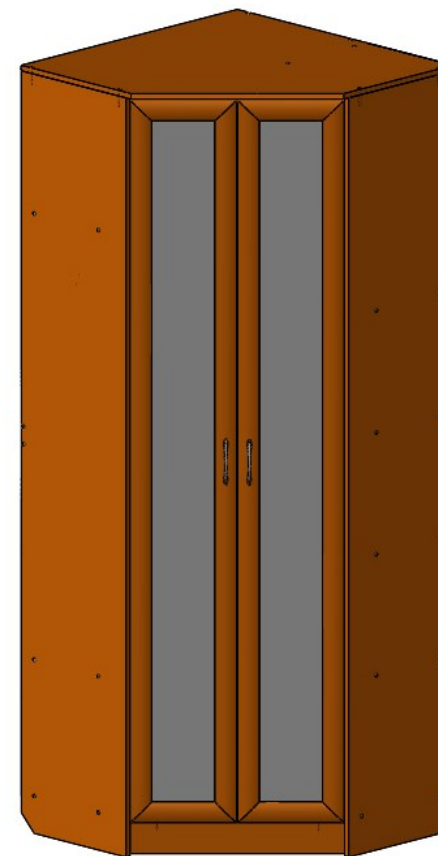

Модель Г 6.01 - фасады ЗЕРКАЛЬНЫЕ

Модель Г 6.10 - фасады БЕЗ ЗЕРКАЛ

Примечание: Производитель оставляет за собой право внесение изменений в конструкцию изделия не ухудшающих эксплуатационных характеристик

ПОЗ	ОБОЗНАЧЕНИЕ	РАЗМЕР	К-ВО
1	Боковина левая	2180 x 410	1
2	Боковина правая	2180 x 410	1
3	Верхний горизонт	846 x 846	1
4	Нижний горизонт	830 x 830	1
5	Внутренняя стойка	2064 x 360	1
6	Цоколь,планка	648 x 100	1
7	Цоколь,планка	648 x 100	1
8	Цоколь,планка	192 x 100	1
9	Планка	814 x 192	1
10	Полка	314 x 352	4
11	Полка ..	814 x 352	2
12	Задняя стенка ДВП	2091 x 421	2
13	Соединитель ДВП	2090	1
14	Задняя панель ДСП	2064 x 500	1
15	Задняя стенка ДВП	2091 x 342	1
16	Фасад (зеркало)	2075 x 295	2
17	Ограничитель штанга 25 мм	595 x 64	1
18	фланец трубы	810	1
19	Саморез	4x16	10
20	стяжка	7x50	52
21	Петля угловая		6
22	Гвоздь		57
23	ручка	96мм	2
24	Винт	M4x20	4
25	Подпятник-гвоздь		4
26	Ключ		1

## **МОДУЛЬНАЯ СИСТЕМА КОНСУЛ**

Вид без фасадов.

**Паспорт сборки модели Г 6.01 и Г 6.10 (без зеркал)**

**Мебель торговой марки «ФОКУС»**