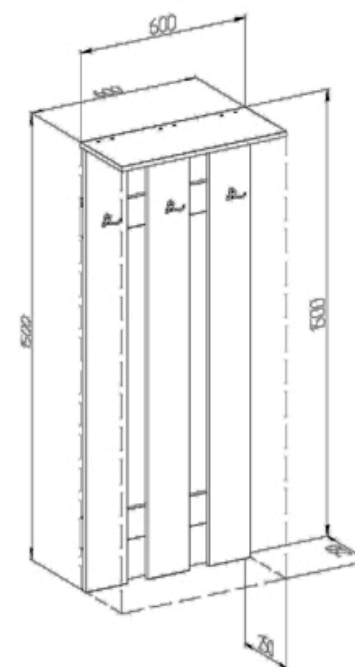

! ВАЖНО ИЗДЕЛИЕ ТРЕБУЕТ
О КРЕПЛЕНИЯ К СТЕНЕ НА ПОДВЕСЫ

№	Наименование	Длина, мм	Ширина, мм	Кол-во
1	Полка	602	252	1
2	Планки горизонтальные	102	602	2
3	Планки вертикальные	1485	152	3
4	Заглушка конфирмата			6
5	Крючок мебельный			3
6	Подвеска			2
7	Саморез 3.5x30			10
8	Саморез 4.0x16			6
9	Стяжка 6.4x50			6
10	Ключ			1