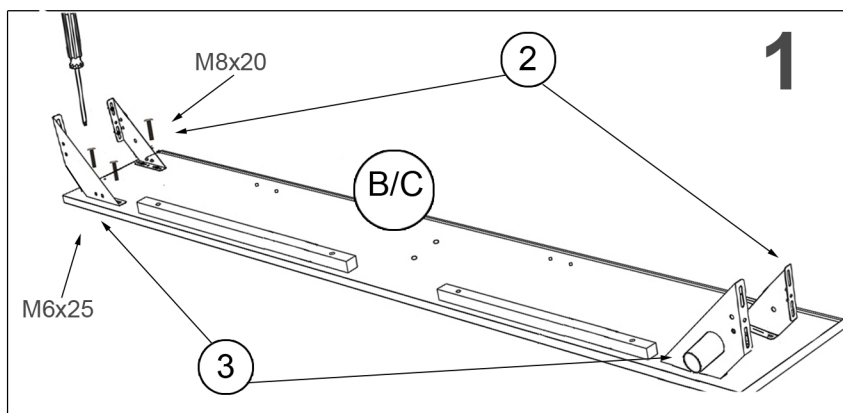

**КРОВАТЬ «София», «Агат», «Сабина»,
«Лайн», «Лира», «Грация», «Версаль»
комплектация без подъемного механизма**

*Производитель оставляет за собой право на внесение изменений в конструкцию изделия, не ухудшающих эксплуатационных характеристик

ножки (п.6) идут только на стяжку угловую (большую), кот. крепится к деталям C/D и B/D

В свободные отверстия рекомендуется закрутить саморезы

Дополнительная комплектация бельевой ящик (настил)

Комплектация без подъемного механизма		спальное место 120	спальное место 140-180
№	Наименование	кол-во	кол-во
1	Полка	6	6
2	Стяжка угловая (малая)	4	4
3	Стяжка угловая (большая)	4	4
4	Уголок	2	2
5	Демпфер	14	14
6	Ножка хром H=60 мм	2	2
7	Ортопедическое основание	1	1
8	Винт M8x20	16	16
9	Винт M8x50	4	4
10	Винт M6x20	4	4
11	Винт M6x25	16	16
12	Винт M6x50	4	4
13	Болт M10x30	2	2
14	Саморезы 4,2x16	40	40