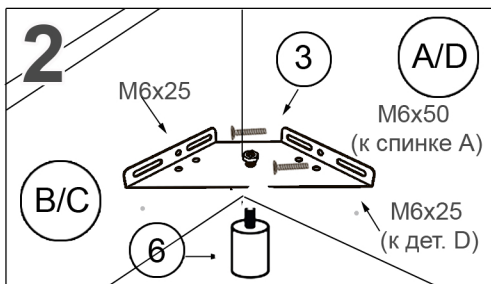

**КРОВАТЬ «София», «Агат», «Сабина»,
«Лайн», «Лира», «Грация», «Версаль»
комплектация без подъемного механизма**

*Производитель оставляет за собой право на внесение изменений в конструкцию изделия, не ухудшающих эксплуатационных характеристик

ножки (п.6) идут только на стяжку угловую (большую), кот. крепится к деталям C/D и B/D

В свободные отверстия рекомендуется закрутить саморезы

Дополнительная комплектация бельевой ящик (настил)

Комплектация без подъемного механизма		спальное место 120	спальное место 140-180
№	Наименование	кол-во	кол-во
1	Полка	6	6
2	Стяжка угловая (малая)	4	4
3	Стяжка угловая (большая)	4	4
4	Уголок	2	2
5	Демпфер	14	14
6	Ножка хром H=60 мм	2	2
7	Ортопедическое основание	1	1
8	Винт M8x20	16	16
9	Винт M8x50	4	4
10	Винт M6x20	4	4
11	Винт M6x25	16	16
12	Винт M6x50	4	4
13	Болт M10x30	2	2
14	Саморезы 4,2x16	40	40