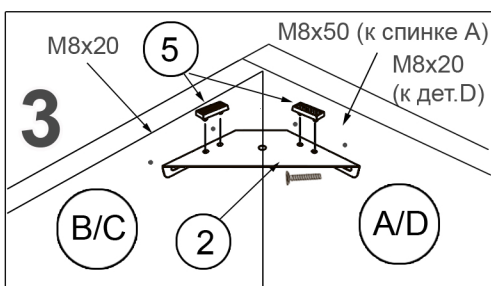

**КРОВАТЬ «София», «Агат», «Сабина»,
«Лайн», «Лира», «Грация», «Версаль»
комплектация без подъемного механизма**

*Производитель оставляет за собой право на внесение изменений в конструкцию изделия, не ухудшающих эксплуатационных характеристик

ножки (п.6) идут только на стяжку угловую (большую), кот. крепится к деталям C/D и B/D

В свободные отверстия рекомендуется закрутить саморезы

Дополнительная комплектация бельевой ящик (настил)

Комплектация без подъемного механизма		спальное место 120	спальное место 140-180
№	Наименование	кол-во	кол-во
1	Полка	6	6
2	Стяжка угловая (малая)	4	4
3	Стяжка угловая (большая)	4	4
4	Уголок	2	2
5	Демпфер	14	14
6	Ножка хром H=60 мм	2	2
7	Ортопедическое основание	1	1
8	Винт M8x20	16	16
9	Винт M8x50	4	4
10	Винт M6x20	4	4
11	Винт M6x25	16	16
12	Винт M6x50	4	4
13	Болт M10x30	2	2
14	Саморезы 4,2x16	40	40