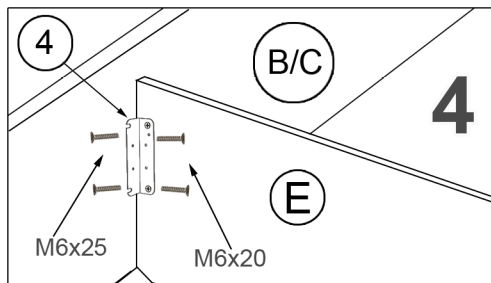

**КРОВАТЬ «София», «Агат», «Сабина»,
«Лайн», «Лира», «Грация», «Версаль»
комплектация без подъемного механизма**

*Производитель оставляет за собой право на внесение изменений в конструкцию изделия, не ухудшающих эксплуатационных характеристик

ножки (п.6) идут только на стяжку угловую (большую), кот. крепится к деталям C/D и B/D

В свободные отверстия рекомендуется закрутить саморезы

Дополнительная комплектация бельевой ящик (настил)

Комплектация без подъемного механизма		спальное место 120	спальное место 140-180
№	Наименование	кол-во	кол-во
1	Полка	6	6
2	Стяжка угловая (малая)	4	4
3	Стяжка угловая (большая)	4	4
4	Уголок	2	2
5	Демпфер	14	14
6	Ножка хром H=60 мм	2	2
7	Ортопедическое основание	1	1
8	Винт M8x20	16	16
9	Винт M8x50	4	4
10	Винт M6x20	4	4
11	Винт M6x25	16	16
12	Винт M6x50	4	4
13	Болт M10x30	2	2
14	Саморезы 4,2x16	40	40