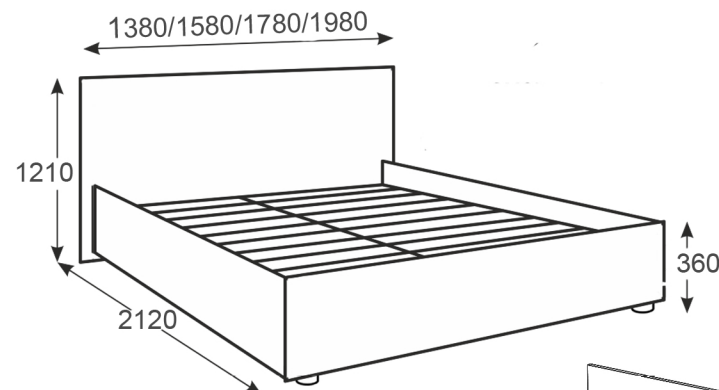

**КРОВАТЬ «София», «Агат», «Сабина»,
«Лайн», «Лира», «Грация», «Версаль»
комплектация без подъемного механизма**

*Производитель оставляет за собой право на внесение изменений в конструкцию изделия, не ухудшающих эксплуатационных характеристик

ножки (п.6) идут только на стяжку угловую (большую), кот. крепится к деталям C/D и B/D

В свободные отверстия рекомендуется закрутить саморезы

Дополнительная комплектация бельевой ящик (настил)

Комплектация без подъемного механизма		спальное место 120	спальное место 140-180
№	Наименование	кол-во	кол-во
1	Полка	6	6
2	Стяжка угловая (малая)	4	4
3	Стяжка угловая (большая)	4	4
4	Уголок	2	2
5	Демпфер	14	14
6	Ножка хром H=60 мм	2	2
7	Ортопедическое основание	1	1
8	Винт M8x20	16	16
9	Винт M8x50	4	4
10	Винт M6x20	4	4
11	Винт M6x25	16	16
12	Винт M6x50	4	4
13	Болт M10x30	2	2
14	Саморезы 4,2x16	40	40