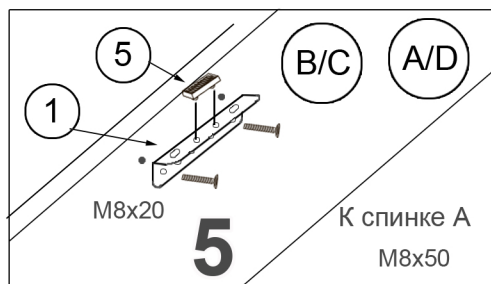

**КРОВАТЬ «София», «Агат», «Сабина»,
«Лайн», «Лира», «Грация», «Версаль»
комплектация без подъемного механизма**

*Производитель оставляет за собой право на внесение изменений в конструкцию изделия, не ухудшающих эксплуатационных характеристик

ножки (п.6) идут только на стяжку угловую (большую), кот. крепится к деталям C/D и B/D

В свободные отверстия рекомендуется закрутить саморезы

Дополнительная комплектация бельевой ящик (настил)

Комплектация без подъемного механизма		спальное место 120	спальное место 140-180
№	Наименование	кол-во	кол-во
1	Полка	6	6
2	Стяжка угловая (малая)	4	4
3	Стяжка угловая (большая)	4	4
4	Уголок	2	2
5	Демпфер	14	14
6	Ножка хром H=60 мм	2	2
7	Ортопедическое основание	1	1
8	Винт M8x20	16	16
9	Винт M8x50	4	4
10	Винт M6x20	4	4
11	Винт M6x25	16	16
12	Винт M6x50	4	4
13	Болт M10x30	2	2
14	Саморезы 4,2x16	40	40