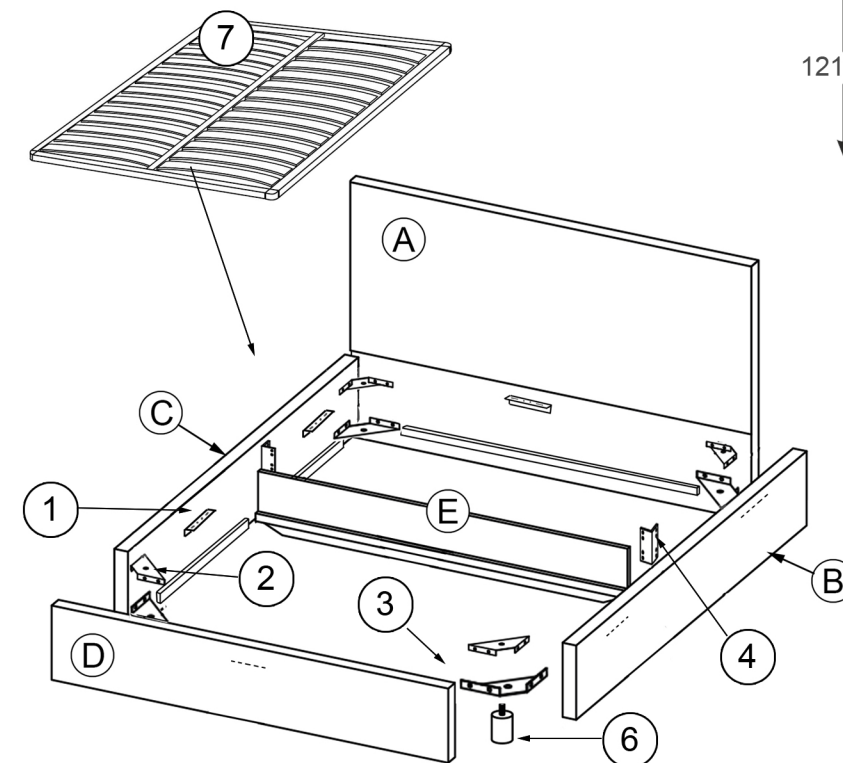

**КРОВАТЬ «София», «Агат», «Сабина»,
«Лайн», «Лира», «Грация», «Версаль»
комплектация без подъемного механизма**

*Производитель оставляет за собой право на внесение изменений в конструкцию изделия, не ухудшающих эксплуатационных характеристик

ножки (п.6) идут только на стяжку угловую (большую), кот. крепится к деталям C/D и B/D

В свободные отверстия рекомендуется закрутить саморезы

Дополнительная комплектация бельевой ящик (настил)

Комплектация без подъемного механизма		спальное место 120	спальное место 140-180
№	Наименование	кол-во	кол-во
1	Полка	6	6
2	Стяжка угловая (малая)	4	4
3	Стяжка угловая (большая)	4	4
4	Уголок	2	2
5	Демпфер	14	14
6	Ножка хром H=60 мм	2	2
7	Ортопедическое основание	1	1
8	Винт M8x20	16	16
9	Винт M8x50	4	4
10	Винт M6x20	4	4
11	Винт M6x25	16	16
12	Винт M6x50	4	4
13	Болт M10x30	2	2
14	Саморезы 4,2x16	40	40