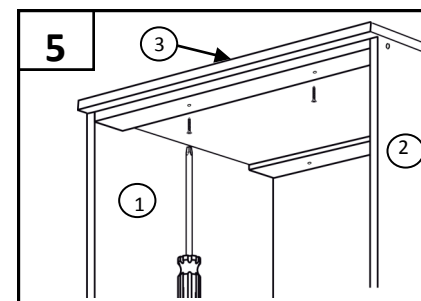

Модель Г 8.07

Примечание: Производитель оставляет за собой право внесение изменений в конструкцию изделия не ухудшающих эксплуатационных характеристик

Поз	ОБОЗНАЧЕНИЕ	РАЗМЕР	К-ВО
1	Боковина левая	700 x 560	1
2	Боковина правая	700 x 560	1
3	Верхний горизонт	800 x 580	1
4	Цоколь, планка	767 x 100	3
5	Ограничитель	767 x 64	2
6	Задняя стенка ДВП	615 x 796	1
7	Фасад ящика(глухой)	195 x 795	3
8	боковина ящика	500 x 150	6
9	внутренняя ящика	709 x 150	6
10	дно ящика	741 x 498	3
11	направляющая (500)		3
12	Гвоздь		35
13	стяжка	7x50	22
14	Саморез	4x16	12
15	Саморез	4x25	10
16	ручка	96мм	3
17	Винт	M4	6
18	Подпятник		4
19	Ключ		1