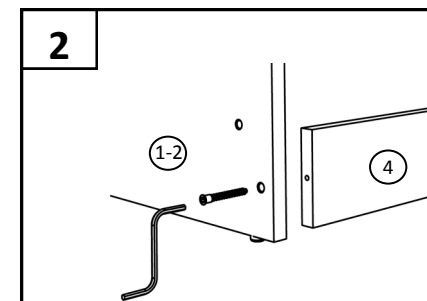

Модель Г 8.07

Примечание: Производитель оставляет за собой право внесение изменений в конструкцию изделия не ухудшающих эксплуатационных характеристик

Поз	ОБОЗНАЧЕНИЕ	РАЗМЕР	К-ВО
1	Боковина левая	700 x 560	1
2	Боковина правая	700 x 560	1
3	Верхний горизонт	800 x 580	1
4	Цоколь, планка	767 x 100	3
5	Ограничитель	767 x 64	2
6	Задняя стенка ДВП	615 x 796	1
7	Фасад ящика(глухой)	195 x 795	3
8	боковина ящика	500 x 150	6
9	внутренняя ящика	709 x 150	6
10	дно ящика	741 x 498	3
11	направляющая (500)		3
12	Гвоздь		35
13	стяжка	7x50	22
14	Саморез	4x16	12
15	Саморез	4x25	10
16	ручка	96мм	3
17	Винт	M4	6
18	Подпятник		4
19	Ключ		1