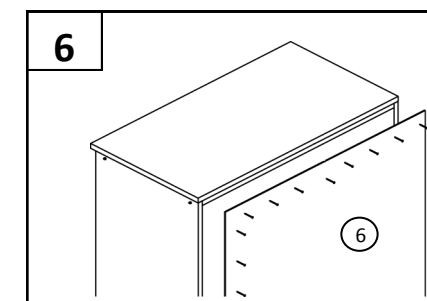

Модель Г 8.07

Примечание: Производитель оставляет за собой право внесение изменений в конструкцию изделия не ухудшающих эксплуатационных характеристик

Поз	ОБОЗНАЧЕНИЕ	РАЗМЕР	К-ВО
1	Боковина левая	700 x 560	1
2	Боковина правая	700 x 560	1
3	Верхний горизонт	800 x 580	1
4	Цоколь, планка	767 x 100	3
5	Ограничитель	767 x 64	2
6	Задняя стенка ДВП	615 x 796	1
7	Фасад ящика(глухой)	195 x 795	3
8	боковина ящика	500 x 150	6
9	внутренняя ящика	709 x 150	6
10	дно ящика	741 x 498	3
11	направляющая (500)		3
12	Гвоздь		35
13	стяжка	7x50	22
14	Саморез	4x16	12
15	Саморез	4x25	10
16	ручка	96мм	3
17	Винт	M4	6
18	Подпятник		4
19	Ключ		1