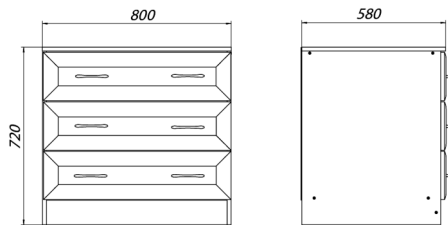

Модель Г 8.07

Примечание: Производитель оставляет за собой право внесение изменений в конструкцию изделия не ухудшающих эксплуатационных характеристик

Поз	ОБОЗНАЧЕНИЕ	РАЗМЕР	К-ВО
1	Боковина левая	700 x 560	1
2	Боковина правая	700 x 560	1
3	Верхний горизонт	800 x 580	1
4	Цоколь, планка	767 x 100	3
5	Ограничитель	767 x 64	2
6	Задняя стенка ДВП	615 x 796	1
7	Фасад ящика(глухой)	195 x 795	3
8	боковина ящика	500 x 150	6
9	внутренняя ящика	709 x 150	6
10	дно ящика	741 x 498	3
11	направляющая (500)		3
12	Гвоздь		35
13	стяжка	7x50	22
14	Саморез	4x16	12
15	Саморез	4x25	10
16	ручка	96мм	3
17	Винт	M4	6
18	Подпятник		4
19	Ключ		1