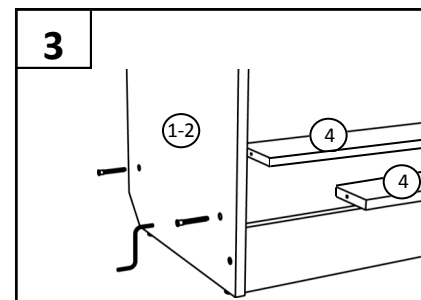

Модель Г 8.07

Примечание: Производитель оставляет за собой право внесение изменений в конструкцию изделия не ухудшающих эксплуатационных характеристик

Поз	ОБОЗНАЧЕНИЕ	РАЗМЕР	К-ВО
1	Боковина левая	700 x 560	1
2	Боковина правая	700 x 560	1
3	Верхний горизонт	800 x 580	1
4	Цоколь, планка	767 x 100	3
5	Ограничитель	767 x 64	2
6	Задняя стенка ДВП	615 x 796	1
7	Фасад ящика(глухой)	195 x 795	3
8	боковина ящика	500 x 150	6
9	внутренняя ящика	709 x 150	6
10	дно ящика	741 x 498	3
11	направляющая (500)		3
12	Гвоздь		35
13	стяжка	7x50	22
14	Саморез	4x16	12
15	Саморез	4x25	10
16	ручка	96мм	3
17	Винт	M4	6
18	Подпятник		4
19	Ключ		1