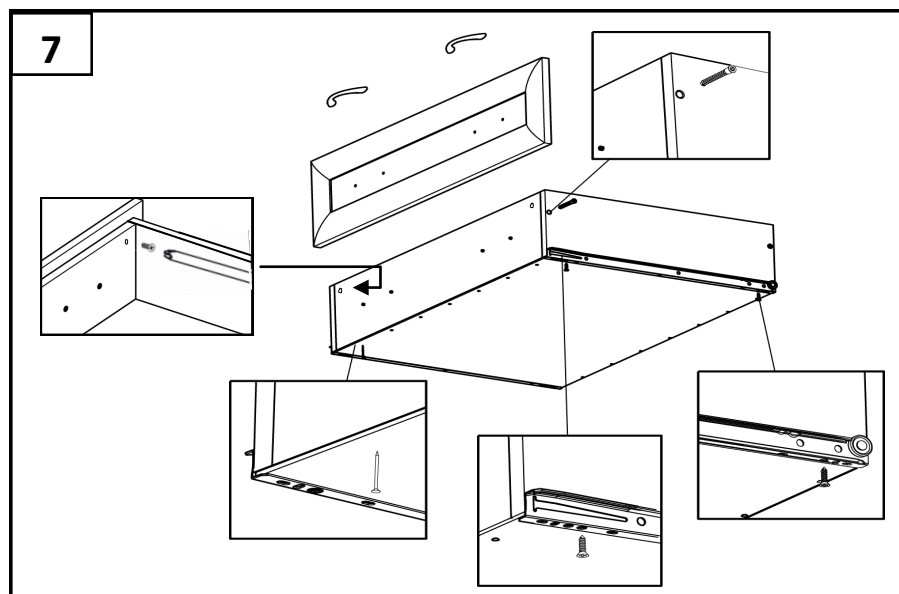

Поздравляем! Ваше изделие готово к эксплуатации.

При возникновении затруднений в процессе сборки просим обращаться по тел. 337-27-53 (324-09-04), наши сотрудники будут рады помочь Вам .