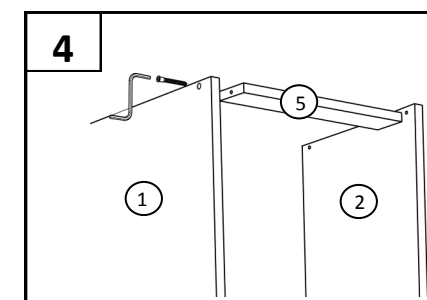

Модель Г 8.07

Примечание: Производитель оставляет за собой право внесение изменений в конструкцию изделия не ухудшающих эксплуатационных характеристик

Поз	ОБОЗНАЧЕНИЕ	РАЗМЕР	К-ВО
1	Боковина левая	700 x 560	1
2	Боковина правая	700 x 560	1
3	Верхний горизонт	800 x 580	1
4	Цоколь, планка	767 x 100	3
5	Ограничитель	767 x 64	2
6	Задняя стенка ДВП	615 x 796	1
7	Фасад ящика(глухой)	195 x 795	3
8	боковина ящика	500 x 150	6
9	внутренняя ящика	709 x 150	6
10	дно ящика	741 x 498	3
11	направляющая (500)		3
12	Гвоздь		35
13	стяжка	7x50	22
14	Саморез	4x16	12
15	Саморез	4x25	10
16	ручка	96мм	3
17	Винт	M4	6
18	Подпятник		4
19	Ключ		1