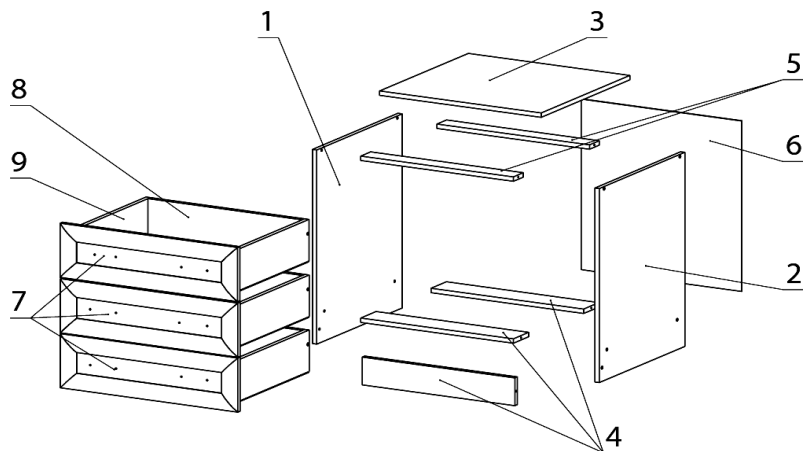

Модель Г 8.07

Примечание: Производитель оставляет за собой право внесение изменений в конструкцию изделия не ухудшающих эксплуатационных характеристик

Поз	ОБОЗНАЧЕНИЕ	РАЗМЕР	К-ВО
1	Боковина левая	700 x 560	1
2	Боковина правая	700 x 560	1
3	Верхний горизонт	800 x 580	1
4	Цоколь, планка	767 x 100	3
5	Ограничитель	767 x 64	2
6	Задняя стенка ДВП	615 x 796	1
7	Фасад ящика(глухой)	195 x 795	3
8	боковина ящика	500 x 150	6
9	внутренняя ящика	709 x 150	6
10	дно ящика	741 x 498	3
11	направляющая (500)		3
12	Гвоздь		35
13	стяжка	7x50	22
14	Саморез	4x16	12
15	Саморез	4x25	10
16	ручка	96мм	3
17	Винт	M4	6
18	Подпятник		4
19	Ключ		1