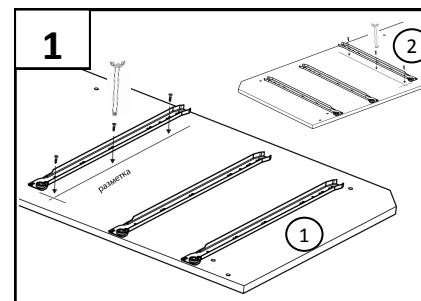

Модель Г 8.07

Примечание: Производитель оставляет за собой право внесение изменений в конструкцию изделия не ухудшающих эксплуатационных характеристик

Поз	ОБОЗНАЧЕНИЕ	РАЗМЕР	К-ВО
1	Боковина левая	700 x 560	1
2	Боковина правая	700 x 560	1
3	Верхний горизонт	800 x 580	1
4	Цоколь, планка	767 x 100	3
5	Ограничитель	767 x 64	2
6	Задняя стенка ДВП	615 x 796	1
7	Фасад ящика(глухой)	195 x 795	3
8	боковина ящика	500 x 150	6
9	внутренняя ящика	709 x 150	6
10	дно ящика	741 x 498	3
11	направляющая (500)		3
12	Гвоздь		35
13	стяжка	7x50	22
14	Саморез	4x16	12
15	Саморез	4x25	10
16	ручка	96мм	3
17	Винт	M4	6
18	Подпятник		4
19	Ключ		1