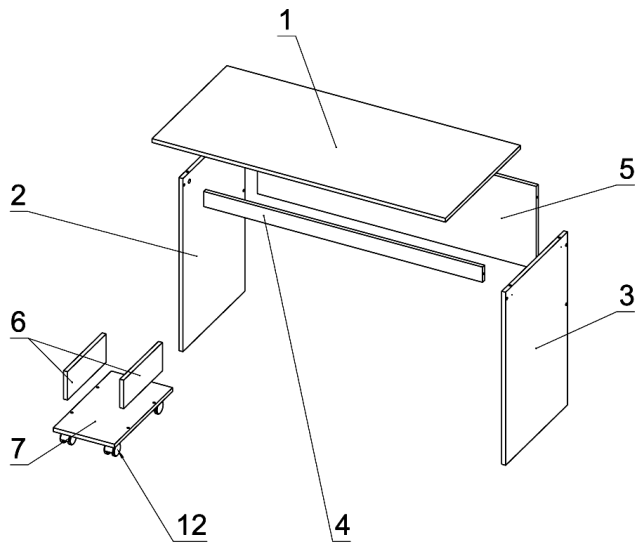

Модель Г 1.01

Примечание: Производитель оставляет за собой право внесение изменений в конструкцию изделия не ухудшающих эксплуатационных характеристик

ПОЗИЦИЯ	ОБОЗНАЧЕНИЕ	ОПИСАНИЕ	К-ВО
1	столешница	1200 x 580	1
2	стойка левая	730 x 500	1
3	стойка правая	730 x 500	1
4	планка	1140 x 64	1
5	панель	1140 x 350	1
6	стойка	300 x 120	2
7	основание	450 x 250	1
8	стяжка	7x50	10
9	винт эксцентрика		4
10	стяжка эксцентрика		4
11	Подпятник-гвоздь		4
12	опора колёсная		4
13	Саморез	4x16	16
14	Ключ		1