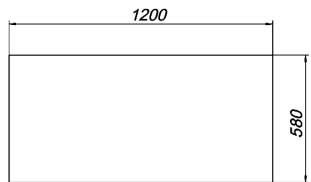

Модель Г 1.01

Примечание: Производитель оставляет за собой право внесение изменений в конструкцию изделия не ухудшающих эксплуатационных характеристик

ПОЗИЦИЯ	ОБОЗНАЧЕНИЕ	ОПИСАНИЕ	К-ВО
1	столешница	1200 x 580	1
2	стойка левая	730 x 500	1
3	стойка правая	730 x 500	1
4	планка	1140 x 64	1
5	панель	1140 x 350	1
6	стойка	300 x 120	2
7	основание	450 x 250	1
8	стяжка	7x50	10
9	винт эксцентрика		4
10	стяжка эксцентрика		4
11	Подпятник-гвоздь		4
12	опора колёсная		4
13	Саморез	4x16	16
14	Ключ		1