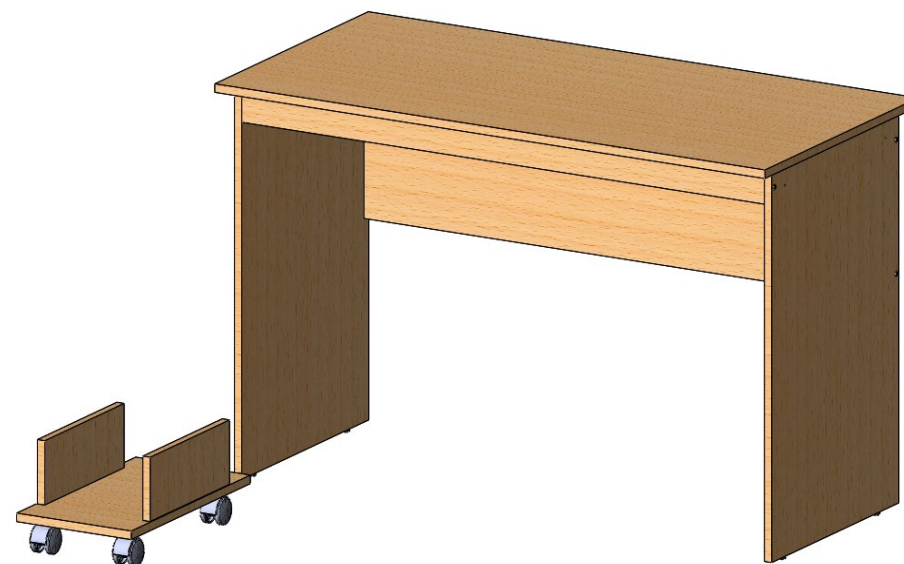

МОДУЛЬНАЯ СИСТЕМА КОНСУЛ

Паспорт сборки модели Г 1.01

Мебель торговой марки «ФОКУС»