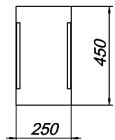

Модель Г 1.01

Примечание: Производитель оставляет за собой право внесение изменений в конструкцию изделия не ухудшающих эксплуатационных характеристик

ПОЗИЦИЯ	ОБОЗНАЧЕНИЕ	ОПИСАНИЕ	К-ВО
1	столешница	1200 x 580	1
2	стойка левая	730 x 500	1
3	стойка правая	730 x 500	1
4	планка	1140 x 64	1
5	панель	1140 x 350	1
6	стойка	300 x 120	2
7	основание	450 x 250	1
8	стяжка	7x50	10
9	винт эксцентрика		4
10	стяжка эксцентрика		4
11	Подпятник-гвоздь		4
12	опора колёсная		4
13	Саморез	4x16	16
14	Ключ		1