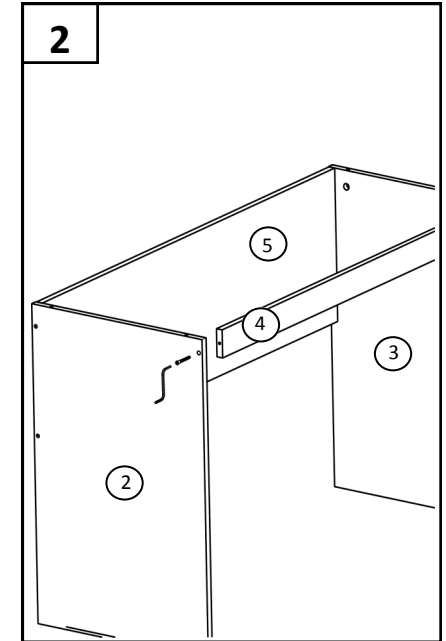

Модель Г 1.01

Примечание: Производитель оставляет за собой право внесение изменений в конструкцию изделия не ухудшающих эксплуатационных характеристик

ПОЗИЦИЯ	ОБОЗНАЧЕНИЕ	ОПИСАНИЕ	К-ВО
1	столешница	1200 x 580	1
2	стойка левая	730 x 500	1
3	стойка правая	730 x 500	1
4	планка	1140 x 64	1
5	панель	1140 x 350	1
6	стойка	300 x 120	2
7	основание	450 x 250	1
8	стяжка	7x50	10
9	винт эксцентрика		4
10	стяжка эксцентрика		4
11	Подпятник-гвоздь		4
12	опора колёсная		4
13	Саморез	4x16	16
14	Ключ		1