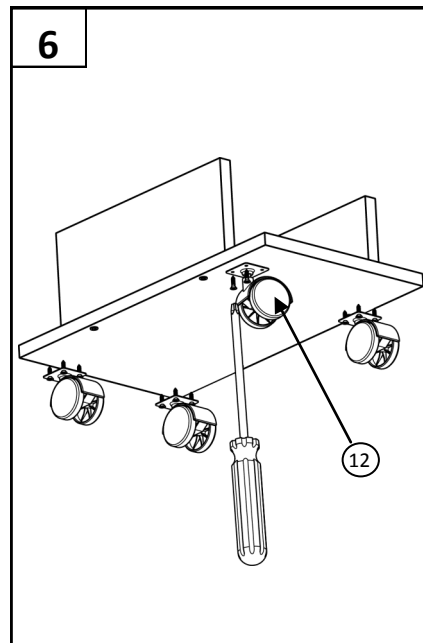

Модель Г 1.01

Примечание: Производитель оставляет за собой право внесение изменений в конструкцию изделия не ухудшающих эксплуатационных характеристик

ПОЗИЦИЯ	ОБОЗНАЧЕНИЕ	ОПИСАНИЕ	К-ВО
1	столешница	1200 x 580	1
2	стойка левая	730 x 500	1
3	стойка правая	730 x 500	1
4	планка	1140 x 64	1
5	панель	1140 x 350	1
6	стойка	300 x 120	2
7	основание	450 x 250	1
8	стяжка	7x50	10
9	винт эксцентрика		4
10	стяжка эксцентрика		4
11	Подпятник-гвоздь		4
12	опора колёсная		4
13	Саморез	4x16	16
14	Ключ		1