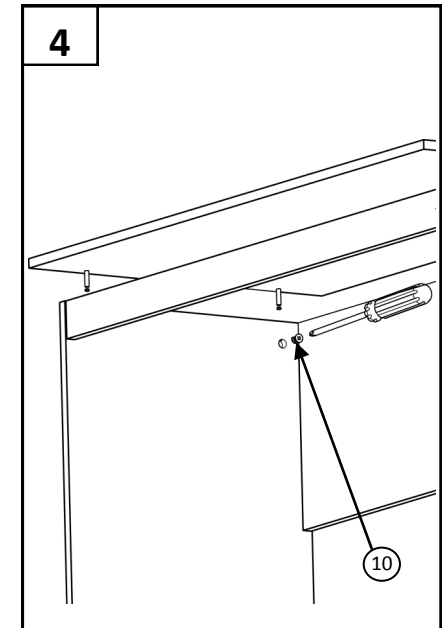

Модель Г 1.01

Примечание: Производитель оставляет за собой право внесение изменений в конструкцию изделия не ухудшающих эксплуатационных характеристик

ПОЗИЦИЯ	ОБОЗНАЧЕНИЕ	ОПИСАНИЕ	К-ВО
1	столешница	1200 x 580	1
2	стойка левая	730 x 500	1
3	стойка правая	730 x 500	1
4	планка	1140 x 64	1
5	панель	1140 x 350	1
6	стойка	300 x 120	2
7	основание	450 x 250	1
8	стяжка	7x50	10
9	винт эксцентрика		4
10	стяжка эксцентрика		4
11	Подпятник-гвоздь		4
12	опора колёсная		4
13	Саморез	4x16	16
14	Ключ		1