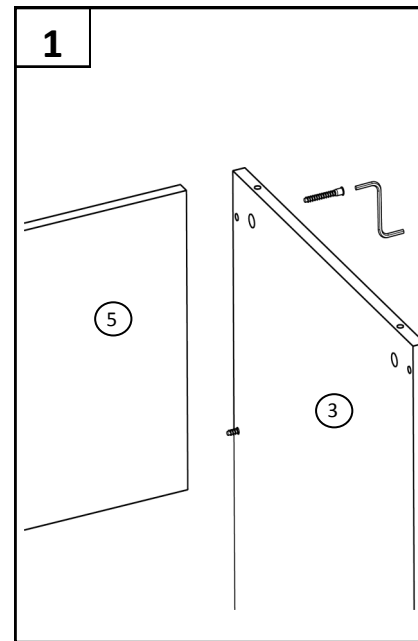

Модель Г 1.01

Примечание: Производитель оставляет за собой право внесение изменений в конструкцию изделия не ухудшающих эксплуатационных характеристик

ПОЗИЦИЯ	ОБОЗНАЧЕНИЕ	ОПИСАНИЕ	К-ВО
1	столешница	1200 x 580	1
2	стойка левая	730 x 500	1
3	стойка правая	730 x 500	1
4	планка	1140 x 64	1
5	панель	1140 x 350	1
6	стойка	300 x 120	2
7	основание	450 x 250	1
8	стяжка	7x50	10
9	винт эксцентрика		4
10	стяжка эксцентрика		4
11	Подпятник-гвоздь		4
12	опора колёсная		4
13	Саморез	4x16	16
14	Ключ		1