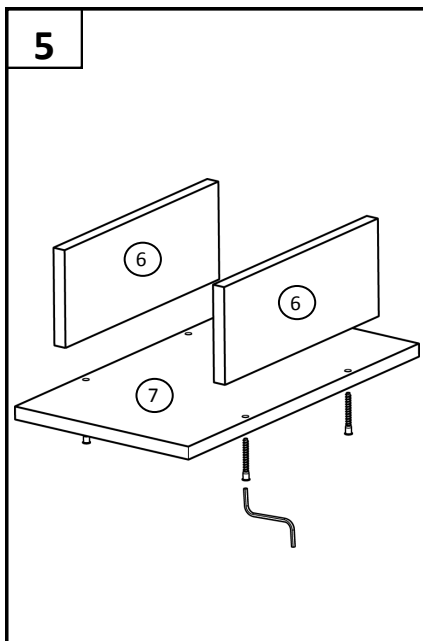

Модель Г 1.01

Примечание: Производитель оставляет за собой право внесение изменений в конструкцию изделия не ухудшающих эксплуатационных характеристик

ПОЗИЦИЯ	ОБОЗНАЧЕНИЕ	ОПИСАНИЕ	К-ВО
1	столешница	1200 x 580	1
2	стойка левая	730 x 500	1
3	стойка правая	730 x 500	1
4	планка	1140 x 64	1
5	панель	1140 x 350	1
6	стойка	300 x 120	2
7	основание	450 x 250	1
8	стяжка	7x50	10
9	винт эксцентрика		4
10	стяжка эксцентрика		4
11	Подпятник-гвоздь		4
12	опора колёсная		4
13	Саморез	4x16	16
14	Ключ		1