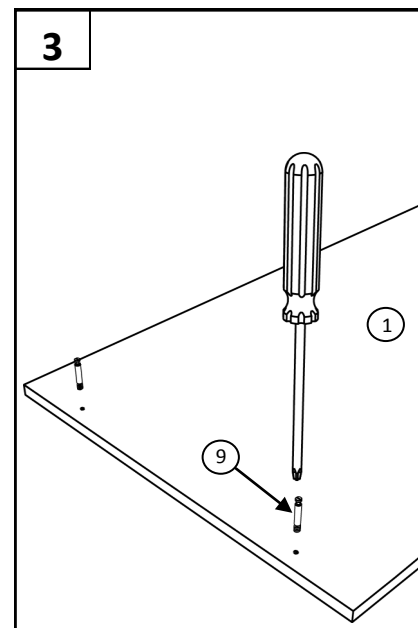

Модель Г 1.01

Примечание: Производитель оставляет за собой право внесение изменений в конструкцию изделия не ухудшающих эксплуатационных характеристик

ПОЗИЦИЯ	ОБОЗНАЧЕНИЕ	ОПИСАНИЕ	К-ВО
1	столешница	1200 x 580	1
2	стойка левая	730 x 500	1
3	стойка правая	730 x 500	1
4	планка	1140 x 64	1
5	панель	1140 x 350	1
6	стойка	300 x 120	2
7	основание	450 x 250	1
8	стяжка	7x50	10
9	винт эксцентрика		4
10	стяжка эксцентрика		4
11	Подпятник-гвоздь		4
12	опора колёсная		4
13	Саморез	4x16	16
14	Ключ		1