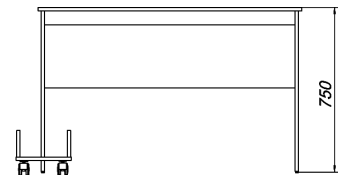

Модель Г 1.01

Примечание: Производитель оставляет за собой право внесение изменений в конструкцию изделия не ухудшающих эксплуатационных характеристик

ПОЗИЦИЯ	ОБОЗНАЧЕНИЕ	ОПИСАНИЕ	К-ВО
1	столешница	1200 x 580	1
2	стойка левая	730 x 500	1
3	стойка правая	730 x 500	1
4	планка	1140 x 64	1
5	панель	1140 x 350	1
6	стойка	300 x 120	2
7	основание	450 x 250	1
8	стяжка	7x50	10
9	винт эксцентрика		4
10	стяжка эксцентрика		4
11	Подпятник-гвоздь		4
12	опора колёсная		4
13	Саморез	4x16	16
14	Ключ		1