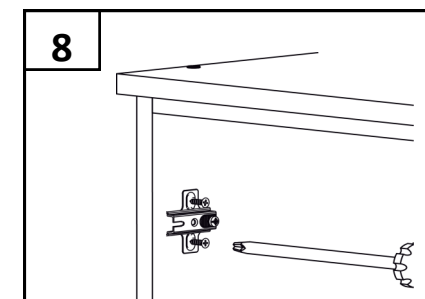

ФОКУС
МЕБЕЛЬНАЯ ФАБРИКА

Модель Г 5.01—ширина 800 мм

Модель Г 5.03—ширина 600 мм

Примечание: Производитель оставляет за собой право внесение изменений в конструкцию изделия не ухудшающих эксплуатационных характеристик

ПОЗ	ОБОЗНАЧЕНИЕ	РАЗМЕР	КОЛ-ВО
1	Боковина левая	2180 x 410	1
2	Боковина правая	2180 x 410	1
3	Верхний горизонт	800 (600) x 430	1
4	Цоколь	767 (567) x 100	1
5	Нижний,средний горизонт	767 (567) x 410	2
6	Задняя стенка ДВП	2091 x 396 (296)	2
7	Соединитель ДВП	2090	1
8	Ограничитель	767 (567) x 64	1
9	Фасад нижний(глухой)	595 x 395 (295)	2
10	Фасад верхний(стекло)	1475 x 395 (295)	2
11	Полка	764 (564) x 400	4
12	Петля накладная		8
13	Саморез	4x16	32
14	стяжка	7x50	16
15	Полкодержатель		15
16	ручка	96мм	4
17	Винт	M4x20	8
18	Гвоздь		58
19	Подпятник-гвоздь		4
20	Ключ		1