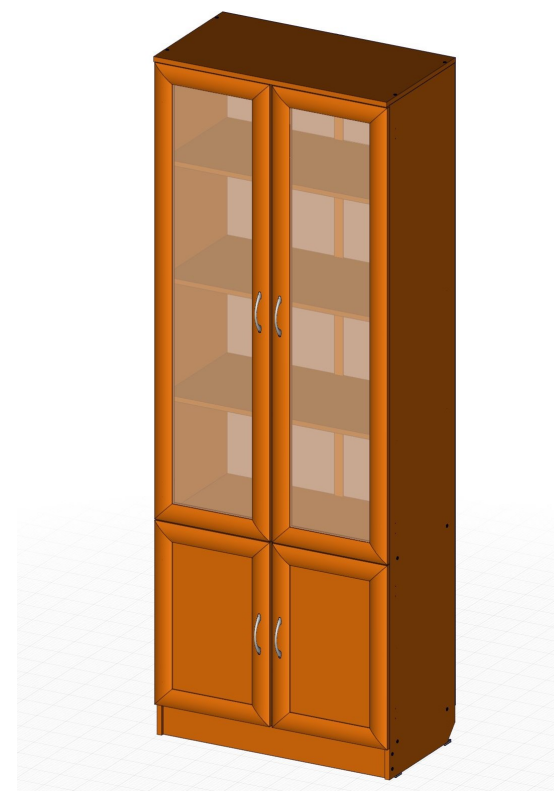

МОДУЛЬНАЯ СИСТЕМА КОНСУЛ

Паспорт сборки моделей Г 5.01 и Г 5.03

Мебель торговой марки «ФОКУС»