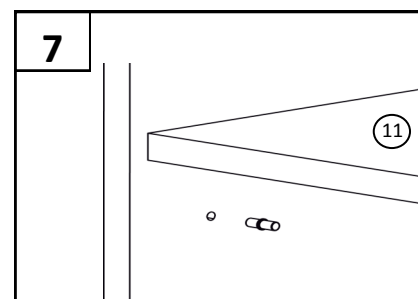

ФОКУС
МЕБЕЛЬНАЯ ФАБРИКА

Модель Г 5.01—ширина 800 мм

Модель Г 5.03—ширина 600 мм

Примечание: Производитель оставляет за собой право внесение изменений в конструкцию изделия не ухудшающих эксплуатационных характеристик

ПОЗ	ОБОЗНАЧЕНИЕ	РАЗМЕР	КОЛ-ВО
1	Боковина левая	2180 x 410	1
2	Боковина правая	2180 x 410	1
3	Верхний горизонт	800 (600) x 430	1
4	Цоколь	767 (567) x 100	1
5	Нижний,средний горизонт	767 (567) x 410	2
6	Задняя стенка ДВП	2091 x 396 (296)	2
7	Соединитель ДВП	2090	1
8	Ограничитель	767 (567) x 64	1
9	Фасад нижний(глухой)	595 x 395 (295)	2
10	Фасад верхний(стекло)	1475 x 395 (295)	2
11	Полка	764 (564) x 400	4
12	Петля накладная		8
13	Саморез	4x16	32
14	стяжка	7x50	16
15	Полкодержатель		15
16	ручка	96мм	4
17	Винт	M4x20	8
18	Гвоздь		58
19	Подпятник-гвоздь		4
20	Ключ		1