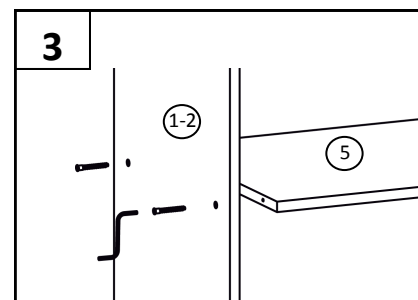

ФОКУС
МЕБЕЛЬНАЯ ФАБРИКА

Модель Г 5.01—ширина 800 мм

Модель Г 5.03—ширина 600 мм

Примечание: Производитель оставляет за собой право внесение изменений в конструкцию изделия не ухудшающих эксплуатационных характеристик

ПОЗ	ОБОЗНАЧЕНИЕ	РАЗМЕР	КОЛ-ВО
1	Боковина левая	2180 x 410	1
2	Боковина правая	2180 x 410	1
3	Верхний горизонт	800 (600) x 430	1
4	Цоколь	767 (567) x 100	1
5	Нижний,средний горизонт	767 (567) x 410	2
6	Задняя стенка ДВП	2091 x 396 (296)	2
7	Соединитель ДВП	2090	1
8	Ограничитель	767 (567) x 64	1
9	Фасад нижний(глухой)	595 x 395 (295)	2
10	Фасад верхний(стекло)	1475 x 395 (295)	2
11	Полка	764 (564) x 400	4
12	Петля накладная		8
13	Саморез	4x16	32
14	стяжка	7x50	16
15	Полкодержатель		15
16	ручка	96мм	4
17	Винт	M4x20	8
18	Гвоздь		58
19	Подпятник-гвоздь		4
20	Ключ		1