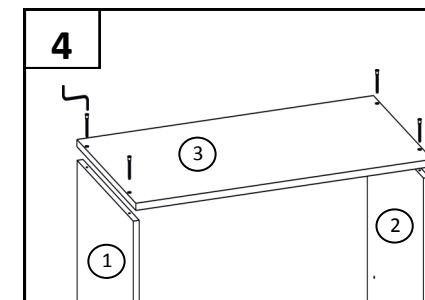

ФОКУС
МЕБЕЛЬНАЯ ФАБРИКА

Модель Г 5.01—ширина 800 мм

Модель Г 5.03—ширина 600 мм

Примечание: Производитель оставляет за собой право внесение изменений в конструкцию изделия не ухудшающих эксплуатационных характеристик

ПОЗ	ОБОЗНАЧЕНИЕ	РАЗМЕР	КОЛ-ВО
1	Боковина левая	2180 x 410	1
2	Боковина правая	2180 x 410	1
3	Верхний горизонт	800 (600) x 430	1
4	Цоколь	767 (567) x 100	1
5	Нижний,средний горизонт	767 (567) x 410	2
6	Задняя стенка ДВП	2091 x 396 (296)	2
7	Соединитель ДВП	2090	1
8	Ограничитель	767 (567) x 64	1
9	Фасад нижний(глухой)	595 x 395 (295)	2
10	Фасад верхний(стекло)	1475 x 395 (295)	2
11	Полка	764 (564) x 400	4
12	Петля накладная		8
13	Саморез	4x16	32
14	стяжка	7x50	16
15	Полкодержатель		15
16	ручка	96мм	4
17	Винт	M4x20	8
18	Гвоздь		58
19	Подпятник-гвоздь		4
20	Ключ		1