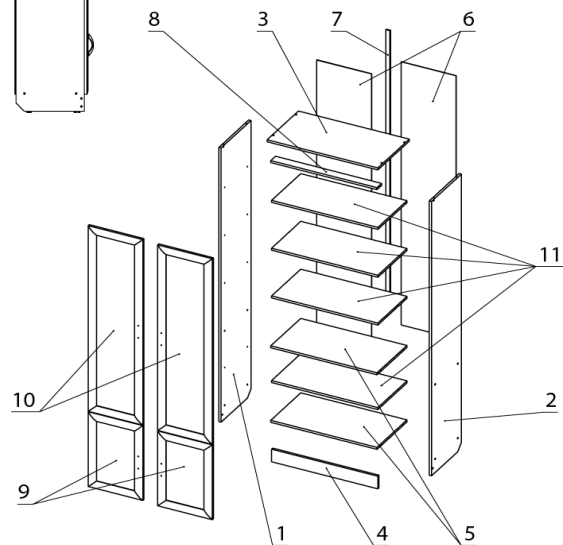

ФОКУС
МЕБЕЛЬНАЯ ФАБРИКА

Модель Г 5.01—ширина 800 мм

Модель Г 5.03—ширина 600 мм

Примечание: Производитель оставляет за собой право внесение изменений в конструкцию изделия не ухудшающих эксплуатационных характеристик

ПОЗ	ОБОЗНАЧЕНИЕ	РАЗМЕР	КОЛ-ВО
1	Боковина левая	2180 x 410	1
2	Боковина правая	2180 x 410	1
3	Верхний горизонт	800 (600) x 430	1
4	Цоколь	767 (567) x 100	1
5	Нижний,средний горизонт	767 (567) x 410	2
6	Задняя стенка ДВП	2091 x 396 (296)	2
7	Соединитель ДВП	2090	1
8	Ограничитель	767 (567) x 64	1
9	Фасад нижний(глухой)	595 x 395 (295)	2
10	Фасад верхний(стекло)	1475 x 395 (295)	2
11	Полка	764 (564) x 400	4
12	Петля накладная		8
13	Саморез	4x16	32
14	стяжка	7x50	16
15	Полкодержатель		15
16	ручка	96мм	4
17	Винт	M4x20	8
18	Гвоздь		58
19	Подпятник-гвоздь		4
20	Ключ		1