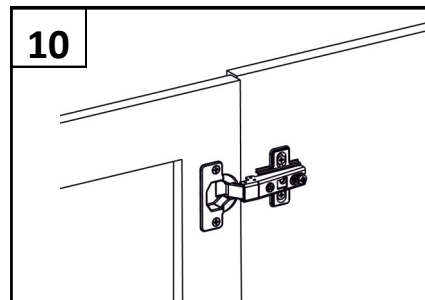

ФОКУС
МЕБЕЛЬНАЯ ФАБРИКА

Модель Г 5.01—ширина 800 мм

Модель Г 5.03—ширина 600 мм

Примечание: Производитель оставляет за собой право внесение изменений в конструкцию изделия не ухудшающих эксплуатационных характеристик

ПОЗ	ОБОЗНАЧЕНИЕ	РАЗМЕР	КОЛ-ВО
1	Боковина левая	2180 x 410	1
2	Боковина правая	2180 x 410	1
3	Верхний горизонт	800 (600) x 430	1
4	Цоколь	767 (567) x 100	1
5	Нижний,средний горизонт	767 (567) x 410	2
6	Задняя стенка ДВП	2091 x 396 (296)	2
7	Соединитель ДВП	2090	1
8	Ограничитель	767 (567) x 64	1
9	Фасад нижний(глухой)	595 x 395 (295)	2
10	Фасад верхний(стекло)	1475 x 395 (295)	2
11	Полка	764 (564) x 400	4
12	Петля накладная		8
13	Саморез	4x16	32
14	стяжка	7x50	16
15	Полкодержатель		15
16	ручка	96мм	4
17	Винт	M4x20	8
18	Гвоздь		58
19	Подпятник-гвоздь		4
20	Ключ		1