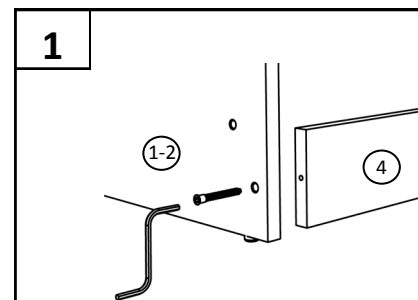

ФОКУС
МЕБЕЛЬНАЯ ФАБРИКА

Модель Г 5.01—ширина 800 мм

Модель Г 5.03—ширина 600 мм

Примечание: Производитель оставляет за собой право внесение изменений в конструкцию изделия не ухудшающих эксплуатационных характеристик

ПОЗ	ОБОЗНАЧЕНИЕ	РАЗМЕР	КОЛ-ВО
1	Боковина левая	2180 x 410	1
2	Боковина правая	2180 x 410	1
3	Верхний горизонт	800 (600) x 430	1
4	Цоколь	767 (567) x 100	1
5	Нижний,средний горизонт	767 (567) x 410	2
6	Задняя стенка ДВП	2091 x 396 (296)	2
7	Соединитель ДВП	2090	1
8	Ограничитель	767 (567) x 64	1
9	Фасад нижний(глухой)	595 x 395 (295)	2
10	Фасад верхний(стекло)	1475 x 395 (295)	2
11	Полка	764 (564) x 400	4
12	Петля накладная		8
13	Саморез	4x16	32
14	стяжка	7x50	16
15	Полкодержатель		15
16	ручка	96мм	4
17	Винт	M4x20	8
18	Гвоздь		58
19	Подпятник-гвоздь		4
20	Ключ		1