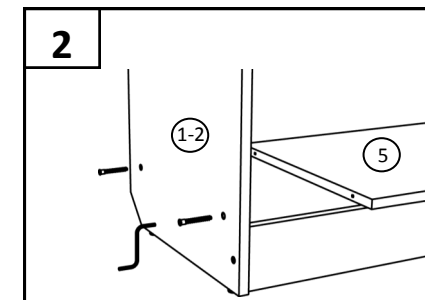

ФОКУС
МЕБЕЛЬНАЯ ФАБРИКА

Модель Г 5.01—ширина 800 мм

Модель Г 5.03—ширина 600 мм

Примечание: Производитель оставляет за собой право внесение изменений в конструкцию изделия не ухудшающих эксплуатационных характеристик

ПОЗ	ОБОЗНАЧЕНИЕ	РАЗМЕР	КОЛ-ВО
1	Боковина левая	2180 x 410	1
2	Боковина правая	2180 x 410	1
3	Верхний горизонт	800 (600) x 430	1
4	Цоколь	767 (567) x 100	1
5	Нижний,средний горизонт	767 (567) x 410	2
6	Задняя стенка ДВП	2091 x 396 (296)	2
7	Соединитель ДВП	2090	1
8	Ограничитель	767 (567) x 64	1
9	Фасад нижний(глухой)	595 x 395 (295)	2
10	Фасад верхний(стекло)	1475 x 395 (295)	2
11	Полка	764 (564) x 400	4
12	Петля накладная		8
13	Саморез	4x16	32
14	стяжка	7x50	16
15	Полкодержатель		15
16	ручка	96мм	4
17	Винт	M4x20	8
18	Гвоздь		58
19	Подпятник-гвоздь		4
20	Ключ		1