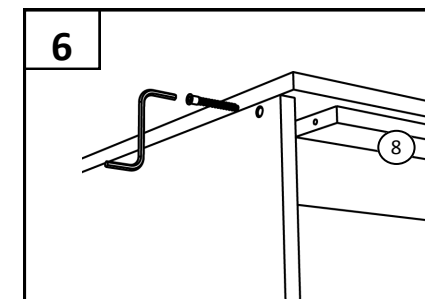

ФОКУС
МЕБЕЛЬНАЯ ФАБРИКА

Модель Г 5.01—ширина 800 мм

Модель Г 5.03—ширина 600 мм

Примечание: Производитель оставляет за собой право внесение изменений в конструкцию изделия не ухудшающих эксплуатационных характеристик

ПОЗ	ОБОЗНАЧЕНИЕ	РАЗМЕР	КОЛ-ВО
1	Боковина левая	2180 x 410	1
2	Боковина правая	2180 x 410	1
3	Верхний горизонт	800 (600) x 430	1
4	Цоколь	767 (567) x 100	1
5	Нижний,средний горизонт	767 (567) x 410	2
6	Задняя стенка ДВП	2091 x 396 (296)	2
7	Соединитель ДВП	2090	1
8	Ограничитель	767 (567) x 64	1
9	Фасад нижний(глухой)	595 x 395 (295)	2
10	Фасад верхний(стекло)	1475 x 395 (295)	2
11	Полка	764 (564) x 400	4
12	Петля накладная		8
13	Саморез	4x16	32
14	стяжка	7x50	16
15	Полкодержатель		15
16	ручка	96мм	4
17	Винт	M4x20	8
18	Гвоздь		58
19	Подпятник-гвоздь		4
20	Ключ		1