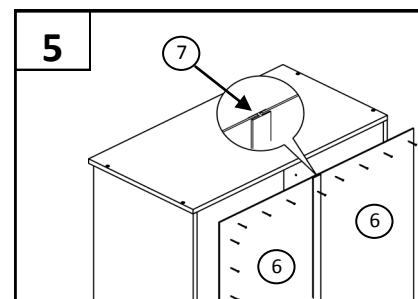

ФОКУС
МЕБЕЛЬНАЯ ФАБРИКА

Модель Г 5.01—ширина 800 мм

Модель Г 5.03—ширина 600 мм

Примечание: Производитель оставляет за собой право внесение изменений в конструкцию изделия не ухудшающих эксплуатационных характеристик

ПОЗ	ОБОЗНАЧЕНИЕ	РАЗМЕР	КОЛ-ВО
1	Боковина левая	2180 x 410	1
2	Боковина правая	2180 x 410	1
3	Верхний горизонт	800 (600) x 430	1
4	Цоколь	767 (567) x 100	1
5	Нижний,средний горизонт	767 (567) x 410	2
6	Задняя стенка ДВП	2091 x 396 (296)	2
7	Соединитель ДВП	2090	1
8	Ограничитель	767 (567) x 64	1
9	Фасад нижний(глухой)	595 x 395 (295)	2
10	Фасад верхний(стекло)	1475 x 395 (295)	2
11	Полка	764 (564) x 400	4
12	Петля накладная		8
13	Саморез	4x16	32
14	стяжка	7x50	16
15	Полкодержатель		15
16	ручка	96мм	4
17	Винт	M4x20	8
18	Гвоздь		58
19	Подпятник-гвоздь		4
20	Ключ		1