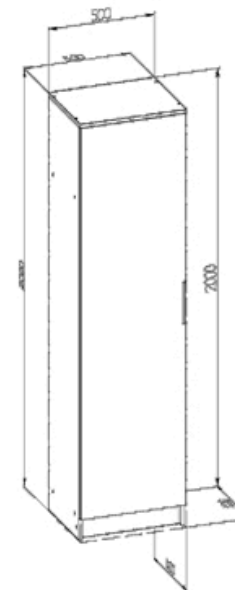

Шкаф для прихожей «МАРСЕЛЬ» 110 см

*Производитель оставляет за собой право на внесение изменений в конструкцию изделия, не ухудшающих эксплуатационных характеристик

№	Наименование	Длина, мм	Ширина, мм	Кол-во
1	Боковина левая	1981	376	1
2	Боковина правая	1981	376	1
3	Верхний горизонт	502	401	1
4	Задняя стенка	1892	496	1
5	Нижний горизонт	468	376	1
6	Полка	468	376	1
7	Полка съёмная	466	372	1
8	Фасад (зеркало)	1875	496	1
9	Цоколь	468	101	1
10	Вешалка поперечная 350 мм			1
11	Гвоздь			25
12	Заглушка для конфирмата			16
13	Петля накладная 90			4
14	Подпятник "Гвоздик"			4
15	Полкодержатель			4
16	Ручка мебельная торцевая 200 мм			1
17	Саморез 3.5x16			8
18	Саморез 4.0x16			12
19	Стяжка 6.4x50			16
20	Ключ			1

Шкаф для прихожей «МАРСЕЛЬ» 60 см

*Производитель оставляет за собой право на внесение изменений в конструкцию изделия, не ухудшающих эксплуатационных характеристик

В композиции соседние модули стягиваются между собой на саморезы 3.5x30

№	Наименование	Длина, мм	Ширина, мм	Кол-во
1	Боковина левая	481	376	1
2	Боковина правая	481	376	1
3	Верхний горизонт	602	402	1
4	Задняя стенка	376	596	1
5	Нижний горизонт	568	376	1
6	Полотно фасада	376	596	1
7	Стяжная планка	568	101	1
8	Стяжная планка	568	102	1
9	Цоколь	568	101	1
10	Антресольные петли			2
11	Гвоздь			15
12	Заглушка конфирмата			12
13	Подпятник "Гвоздик"			4
14	Ручка мебельная торцевая 200 мм			1
15	Саморез 4.0x16			10
16	Стяжка 6.4x50			12
17	Ключ			1