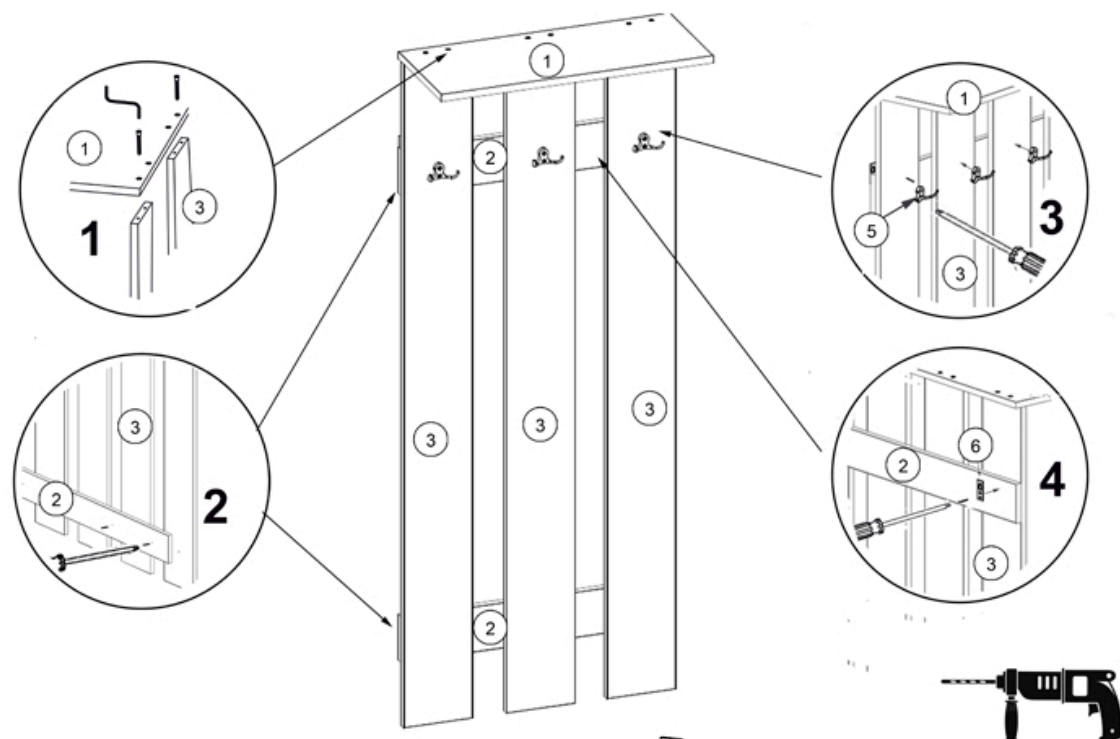

! ВАЖНО ИЗДЕЛИЕ ТРЕБУЕТ
КРЕПЛЕНИЯ К СТЕНЕ НА ПОДВЕСЫ