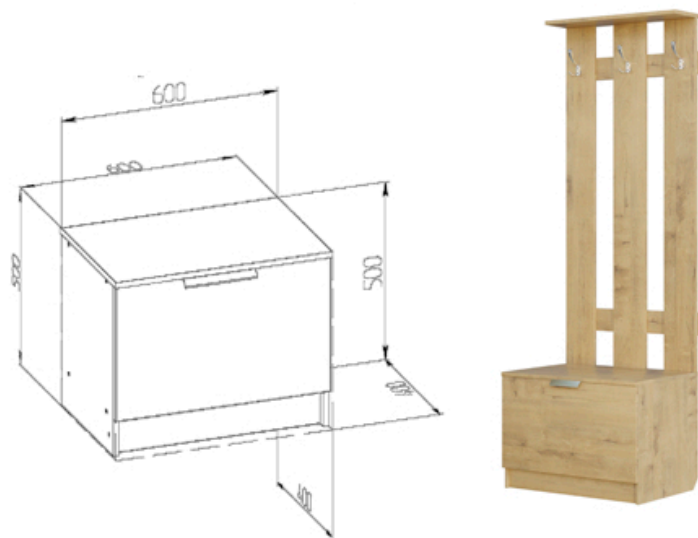

Шкаф для прихожей «МАРСЕЛЬ» 110 см

*Производитель оставляет за собой право на внесение изменений в конструкцию изделия, не ухудшающих эксплуатационных характеристик

№	Наименование	Длина, мм	Ширина, мм	Кол-во
1	Боковина левая	1981	376	1
2	Боковина правая	1981	376	1
3	Верхний горизонт	502	401	1
4	Задняя стенка	1892	496	1
5	Нижний горизонт	468	376	1
6	Полка	468	376	1
7	Полка съёмная	466	372	1
8	Фасад (зеркало)	1875	496	1
9	Цоколь	468	101	1
10	Вешалка поперечная 350 мм			1
11	Гвоздь			25
12	Заглушка для конфирмата			16
13	Петля накладная 90			4
14	Подпятник "Гвоздик"			4
15	Полкодержатель			4
16	Ручка мебельная торцевая 200 мм			1
17	Саморез 3.5x16			8
18	Саморез 4.0x16			12
19	Стяжка 6.4x50			16
20	Ключ			1

Шкаф для прихожей «МАРСЕЛЬ» 60 см

*Производитель оставляет за собой право на внесение изменений в конструкцию изделия, не ухудшающих эксплуатационных характеристик

В композиции соседние модули стягиваются между собой на саморезы 3.5x30