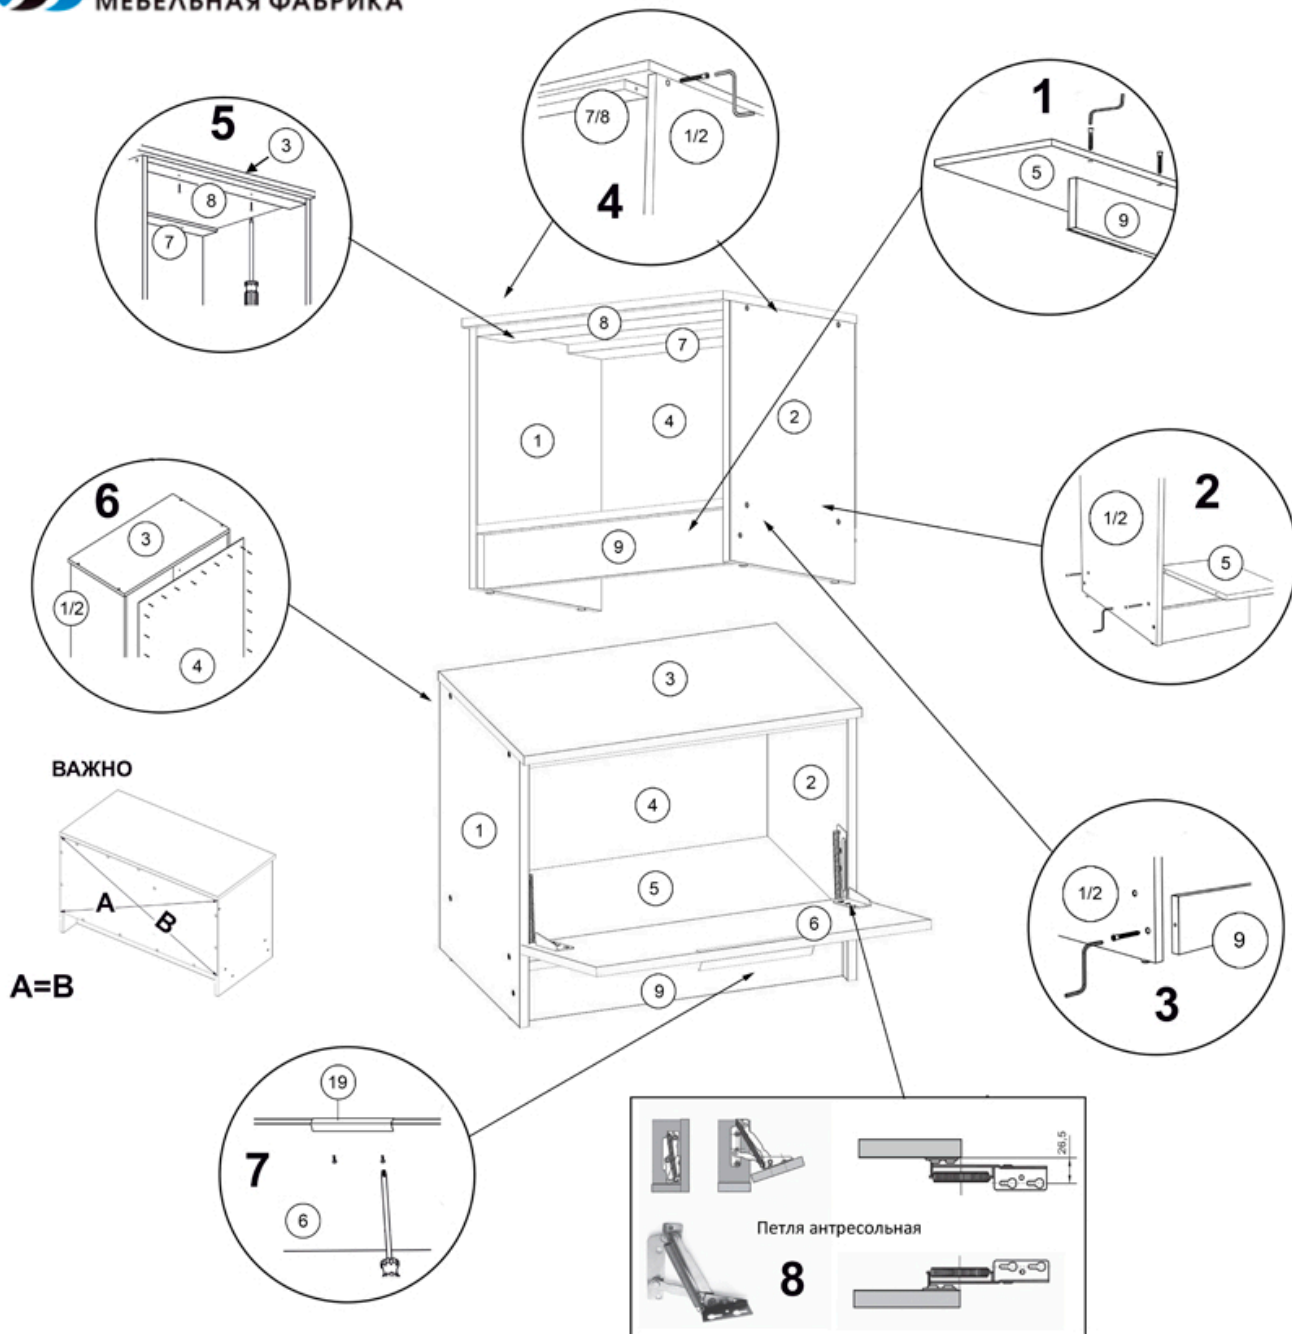

Шкаф для прихожей «МАРСЕЛЬ» 110 см

*Производитель оставляет за собой право на внесение изменений в конструкцию изделия, не ухудшающих эксплуатационных характеристик

№	Наименование	Длина, мм	Ширина, мм	Кол-во
1	Боковина левая	1981	376	1
2	Боковина правая	1981	376	1
3	Верхний горизонт	502	401	1
4	Задняя стенка	1892	496	1
5	Нижний горизонт	468	376	1
6	Полка	468	376	1
7	Полка съёмная	466	372	1
8	Фасад (зеркало)	1875	496	1
9	Цоколь	468	101	1
10	Вешалка поперечная 350 мм			1
11	Гвоздь			25
12	Заглушка для конфирмата			16
13	Петля накладная 90			4
14	Подпятник "Гвоздик"			4
15	Полкодержатель			4
16	Ручка мебельная торцевая 200 мм			1
17	Саморез 3.5x16			8
18	Саморез 4.0x16			12
19	Стяжка 6.4x50			16
20	Ключ			1

Шкаф для прихожей «МАРСЕЛЬ» 60 см

*Производитель оставляет за собой право на внесение изменений в конструкцию изделия, не ухудшающих эксплуатационных характеристик

В композиции соседние модули стягиваются между собой на саморезы 3.5x30

№	Наименование	Длина, мм	Ширина, мм	Кол-во
1	Боковина левая	481	376	1
2	Боковина правая	481	376	1
3	Верхний горизонт	602	402	1
4	Задняя стенка	376	596	1
5	Нижний горизонт	568	376	1
6	Полотно фасада	376	596	1
7	Стяжная планка	568	101	1
8	Стяжная планка	568	102	1
9	Цоколь	568	101	1
10	Антресольные петли			2
11	Гвоздь			15
12	Заглушка конфирмата			12
13	Подпятник "Гвоздик"			4
14	Ручка мебельная торцевая 200 мм			1
15	Саморез 4.0x16			10
16	Стяжка 6.4x50			12
17	Ключ			1

! ВАЖНО ИЗДЕЛИЕ ТРЕБУЕТ
КРЕПЛЕНИЯ К СТЕНЕ НА ПОДВЕСЫ

№	Наименование	Длина, мм	Ширина, мм	Кол-во
1	Полка	602	252	1
2	Планки горизонтальные	102	602	2
3	Планки вертикальные	1485	152	3
4	Заглушка конфирмата			6
5	Крючок мебельный			3
6	Подвеска			2
7	Саморез 3.5x30			10
8	Саморез 4.0x16			6
9	Стяжка 6.4x50			6
10	Ключ			1