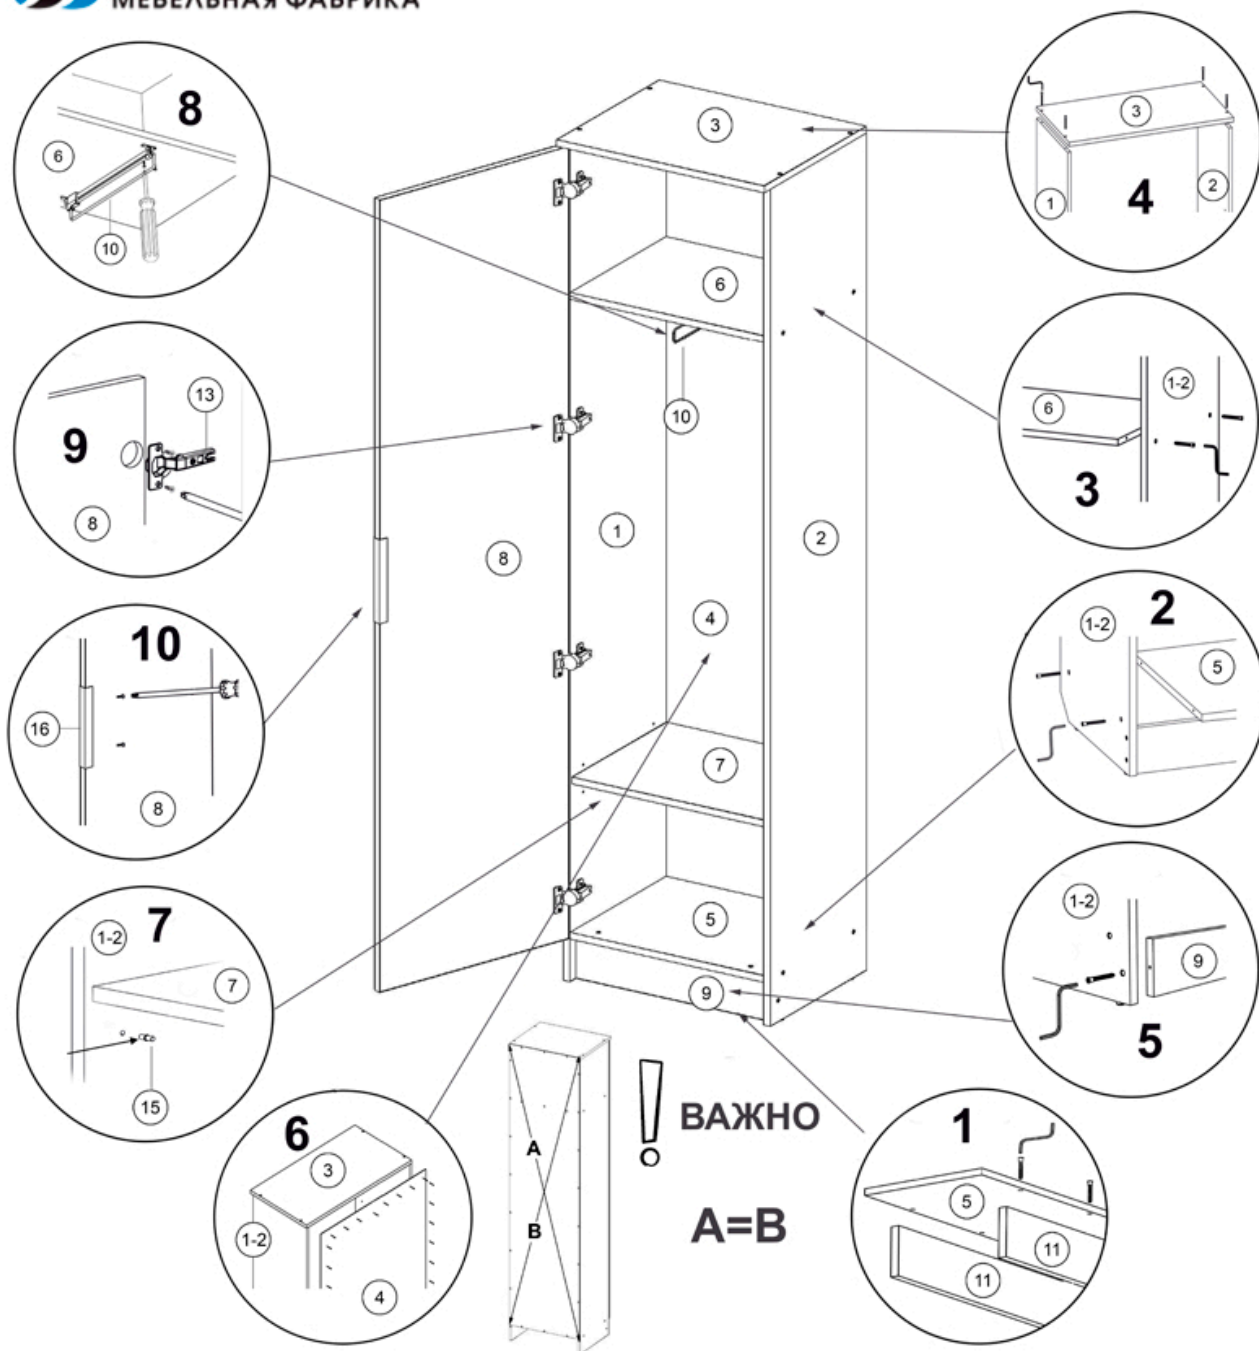

Шкаф для прихожей «МАРСЕЛЬ» 110 см

*Производитель оставляет за собой право на внесение изменений в конструкцию изделия, не ухудшающих эксплуатационных характеристик

№	Наименование	Длина, мм	Ширина, мм	Кол-во
1	Боковина левая	1981	376	1
2	Боковина правая	1981	376	1
3	Верхний горизонт	502	401	1
4	Задняя стенка	1892	496	1
5	Нижний горизонт	468	376	1
6	Полка	468	376	1
7	Полка съёмная	466	372	1
8	Фасад (зеркало)	1875	496	1
9	Цоколь	468	101	1
10	Вешалка поперечная 350 мм			1
11	Гвоздь			25
12	Заглушка для конфирмата			16
13	Петля накладная 90			4
14	Подпятник "Гвоздик"			4
15	Полкодержатель			4
16	Ручка мебельная торцевая 200 мм			1
17	Саморез 3.5x16			8
18	Саморез 4.0x16			12
19	Стяжка 6.4x50			16
20	Ключ			1

Шкаф для прихожей «МАРСЕЛЬ» 60 см

*Производитель оставляет за собой право на внесение изменений в конструкцию изделия, не ухудшающих эксплуатационных характеристик

В композиции соседние модули стягиваются между собой на саморезы 3.5x30

№	Наименование	Длина, мм	Ширина, мм	Кол-во
1	Боковина левая	481	376	1
2	Боковина правая	481	376	1
3	Верхний горизонт	602	402	1
4	Задняя стенка	376	596	1
5	Нижний горизонт	568	376	1
6	Полотно фасада	376	596	1
7	Стяжная планка	568	101	1
8	Стяжная планка	568	102	1
9	Цоколь	568	101	1
10	Антресольные петли			2
11	Гвоздь			15
12	Заглушка конфирмата			12
13	Подпятник "Гвоздик"			4
14	Ручка мебельная торцевая 200 мм			1
15	Саморез 4.0x16			10
16	Стяжка 6.4x50			12
17	Ключ			1

! ВАЖНО ИЗДЕЛИЕ ТРЕБУЕТ
КРЕПЛЕНИЯ К СТЕНЕ НА ПОДВЕСЫ

№	Наименование	Длина, мм	Ширина, мм	Кол-во
1	Полка	602	252	1
2	Планки горизонтальные	102	602	2
3	Планки вертикальные	1485	152	3
4	Заглушка конфирмата			6
5	Крючок мебельный			3
6	Подвеска			2
7	Саморез 3.5x30			10
8	Саморез 4.0x16			6
9	Стяжка 6.4x50			6
10	Ключ			1