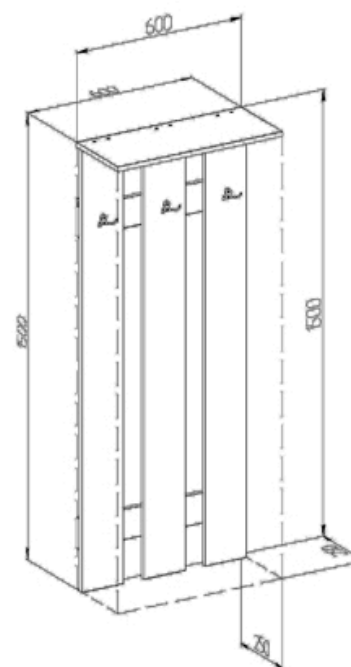

№	Наименование	Длина, мм	Ширина, мм	Кол-во
1	Полка	602	252	1
2	Планки горизонтальные	102	602	2
3	Планки вертикальные	1485	152	3
4	Заглушка конфирмата			6
5	Крючок мебельный			3
6	Подвеска			2
7	Саморез 3.5x30			10
8	Саморез 4.0x16			6
9	Стяжка 6.4x50			6
10	Ключ			1