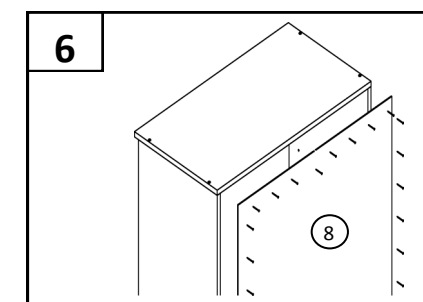

Модель Г 7.06 — глубина 580 мм

Модель Г 7.08 — глубина 430 мм

Примечание: Производитель оставляет за собой право внесение изменений в конструкцию изделия не ухудшающих эксплуатационных характеристик

ПОЗ	ОБОЗНАЧЕНИЕ	РАЗМЕР	К-ВО
1	Боковина левая	2180 x 560 (410)	1
2	Боковина правая	2180 x 560 (410)	1
3	Верхний горизонт	450 x 580 (430)	1
4	Цоколь, планка	417 x 100	1
5	Нижний, средний горизонт	417 x 560 (410)	2
6	Полка	414 x 550 (400)	3
7	Ограничитель	417 x 64	1
8	Задняя стенка ДВП	2091 x 446	1
9	Фасад (глухой)	1275 x 445	1
10	Фасад (глухой)	395 x 445	1
11	боковина ящика	500 (400) x 150	4
12	внутренняя ящика	359 x 150	4
13	дно ящика	390 x 498 (398)	2
14	Фасад ящика(глухой)	195 x 445	2
15	Направляющая 500 (400)		2
16	Полкодержатель		8
17	Петля накладная		4
18	Саморез	4x16	34
19	стяжка	7x50	32
20	ручка	96мм	4
21	Винт	M4x20	8
22	Гвоздь		50
23	Подпятник-гвоздь		4
24	Ключ		1