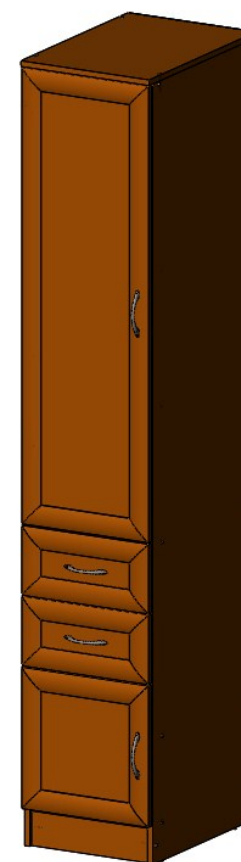

Модель Г 7.06 — глубина 580 мм

Модель Г 7.08 — глубина 430 мм

Примечание: Производитель оставляет за собой право внесение изменений в конструкцию изделия не ухудшающих эксплуатационных характеристик

ПОЗ	ОБОЗНАЧЕНИЕ	РАЗМЕР	К-ВО
1	Боковина левая	2180 x 560 (410)	1
2	Боковина правая	2180 x 560 (410)	1
3	Верхний горизонт	450 x 580 (430)	1
4	Цоколь, планка	417 x 100	1
5	Нижний, средний горизонт	417 x 560 (410)	2
6	Полка	414 x 550 (400)	3
7	Ограничитель	417 x 64	1
8	Задняя стенка ДВП	2091 x 446	1
9	Фасад (глухой)	1275 x 445	1
10	Фасад (глухой)	395 x 445	1
11	боковина ящика	500 (400) x 150	4
12	внутренняя ящика	359 x 150	4
13	дно ящика	390 x 498 (398)	2
14	Фасад ящика(глухой)	195 x 445	2
15	Направляющая 500 (400)		2
16	Полкодержатель		8
17	Петля накладная		4
18	Саморез	4x16	34
19	стяжка	7x50	32
20	ручка	96мм	4
21	Винт	M4x20	8
22	Гвоздь		50
23	Подпятник-гвоздь		4
24	Ключ		1

КОНСУЛ

Вид без фасадов

Паспорт сборки моделей Г 7.06 и Г 7.08

Мебель торговой марки «ФОКУС»