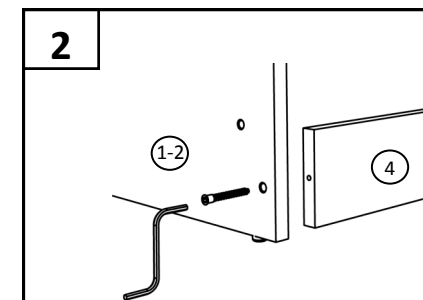

Модель Г 7.06 — глубина 580 мм

Модель Г 7.08 — глубина 430 мм

Примечание: Производитель оставляет за собой право внесение изменений в конструкцию изделия не ухудшающих эксплуатационных характеристик

ПОЗ	ОБОЗНАЧЕНИЕ	РАЗМЕР	К-ВО
1	Боковина левая	2180 x 560 (410)	1
2	Боковина правая	2180 x 560 (410)	1
3	Верхний горизонт	450 x 580 (430)	1
4	Цоколь, планка	417 x 100	1
5	Нижний, средний горизонт	417 x 560 (410)	2
6	Полка	414 x 550 (400)	3
7	Ограничитель	417 x 64	1
8	Задняя стенка ДВП	2091 x 446	1
9	Фасад (глухой)	1275 x 445	1
10	Фасад (глухой)	395 x 445	1
11	боковина ящика	500 (400) x 150	4
12	внутренняя ящика	359 x 150	4
13	дно ящика	390 x 498 (398)	2
14	Фасад ящика(глухой)	195 x 445	2
15	Направляющая 500 (400)		2
16	Полкодержатель		8
17	Петля накладная		4
18	Саморез	4x16	34
19	стяжка	7x50	32
20	ручка	96мм	4
21	Винт	M4x20	8
22	Гвоздь		50
23	Подпятник-гвоздь		4
24	Ключ		1