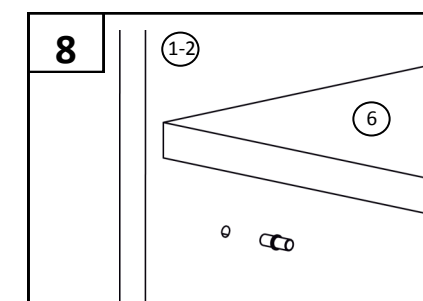

Модель Г 7.06 — глубина 580 мм

Модель Г 7.08 — глубина 430 мм

Примечание: Производитель оставляет за собой право внесение изменений в конструкцию изделия не ухудшающих эксплуатационных характеристик

ПОЗ	ОБОЗНАЧЕНИЕ	РАЗМЕР	К-ВО
1	Боковина левая	2180 x 560 (410)	1
2	Боковина правая	2180 x 560 (410)	1
3	Верхний горизонт	450 x 580 (430)	1
4	Цоколь, планка	417 x 100	1
5	Нижний, средний горизонт	417 x 560 (410)	2
6	Полка	414 x 550 (400)	3
7	Ограничитель	417 x 64	1
8	Задняя стенка ДВП	2091 x 446	1
9	Фасад (глухой)	1275 x 445	1
10	Фасад (глухой)	395 x 445	1
11	боковина ящика	500 (400) x 150	4
12	внутренняя ящика	359 x 150	4
13	дно ящика	390 x 498 (398)	2
14	Фасад ящика(глухой)	195 x 445	2
15	Направляющая 500 (400)		2
16	Полкодержатель		8
17	Петля накладная		4
18	Саморез	4x16	34
19	стяжка	7x50	32
20	ручка	96мм	4
21	Винт	M4x20	8
22	Гвоздь		50
23	Подпятник-гвоздь		4
24	Ключ		1