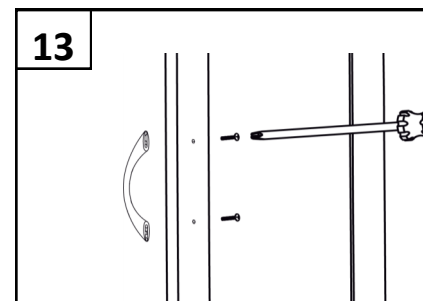

Модель Г 7.06 — глубина 580 мм

Модель Г 7.08 — глубина 430 мм

Примечание: Производитель оставляет за собой право внесение изменений в конструкцию изделия не ухудшающих эксплуатационных характеристик

ПОЗ	ОБОЗНАЧЕНИЕ	РАЗМЕР	К-ВО
1	Боковина левая	2180 x 560 (410)	1
2	Боковина правая	2180 x 560 (410)	1
3	Верхний горизонт	450 x 580 (430)	1
4	Цоколь, планка	417 x 100	1
5	Нижний, средний горизонт	417 x 560 (410)	2
6	Полка	414 x 550 (400)	3
7	Ограничитель	417 x 64	1
8	Задняя стенка ДВП	2091 x 446	1
9	Фасад (глухой)	1275 x 445	1
10	Фасад (глухой)	395 x 445	1
11	боковина ящика	500 (400) x 150	4
12	внутренняя ящика	359 x 150	4
13	дно ящика	390 x 498 (398)	2
14	Фасад ящика(глухой)	195 x 445	2
15	Направляющая 500 (400)		2
16	Полкодержатель		8
17	Петля накладная		4
18	Саморез	4x16	34
19	стяжка	7x50	32
20	ручка	96мм	4
21	Винт	M4x20	8
22	Гвоздь		50
23	Подпятник-гвоздь		4
24	Ключ		1