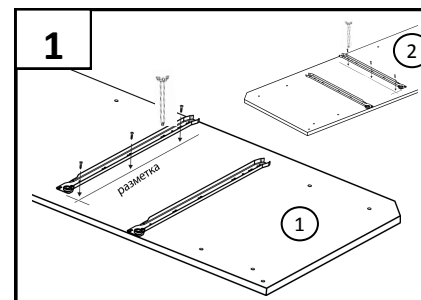

Модель Г 7.06 — глубина 580 мм

Модель Г 7.08 — глубина 430 мм

Примечание: Производитель оставляет за собой право внесение изменений в конструкцию изделия не ухудшающих эксплуатационных характеристик

ПОЗ	ОБОЗНАЧЕНИЕ	РАЗМЕР	К-ВО
1	Боковина левая	2180 x 560 (410)	1
2	Боковина правая	2180 x 560 (410)	1
3	Верхний горизонт	450 x 580 (430)	1
4	Цоколь, планка	417 x 100	1
5	Нижний, средний горизонт	417 x 560 (410)	2
6	Полка	414 x 550 (400)	3
7	Ограничитель	417 x 64	1
8	Задняя стенка ДВП	2091 x 446	1
9	Фасад (глухой)	1275 x 445	1
10	Фасад (глухой)	395 x 445	1
11	боковина ящика	500 (400) x 150	4
12	внутренняя ящика	359 x 150	4
13	дно ящика	390 x 498 (398)	2
14	Фасад ящика(глухой)	195 x 445	2
15	Направляющая 500 (400)		2
16	Полкодержатель		8
17	Петля накладная		4
18	Саморез	4x16	34
19	стяжка	7x50	32
20	ручка	96мм	4
21	Винт	M4x20	8
22	Гвоздь		50
23	Подпятник-гвоздь		4
24	Ключ		1