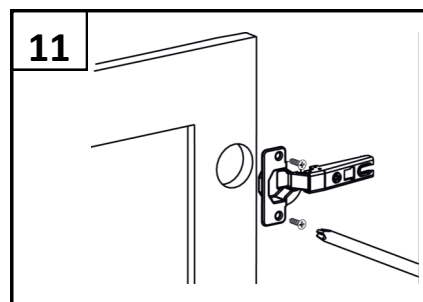

Модель Г 7.06 — глубина 580 мм

Модель Г 7.08 — глубина 430 мм

Примечание: Производитель оставляет за собой право внесение изменений в конструкцию изделия не ухудшающих эксплуатационных характеристик

ПОЗ	ОБОЗНАЧЕНИЕ	РАЗМЕР	К-ВО
1	Боковина левая	2180 x 560 (410)	1
2	Боковина правая	2180 x 560 (410)	1
3	Верхний горизонт	450 x 580 (430)	1
4	Цоколь, планка	417 x 100	1
5	Нижний, средний горизонт	417 x 560 (410)	2
6	Полка	414 x 550 (400)	3
7	Ограничитель	417 x 64	1
8	Задняя стенка ДВП	2091 x 446	1
9	Фасад (глухой)	1275 x 445	1
10	Фасад (глухой)	395 x 445	1
11	боковина ящика	500 (400) x 150	4
12	внутренняя ящика	359 x 150	4
13	дно ящика	390 x 498 (398)	2
14	Фасад ящика(глухой)	195 x 445	2
15	Направляющая 500 (400)		2
16	Полкодержатель		8
17	Петля накладная		4
18	Саморез	4x16	34
19	стяжка	7x50	32
20	ручка	96мм	4
21	Винт	M4x20	8
22	Гвоздь		50
23	Подпятник-гвоздь		4
24	Ключ		1