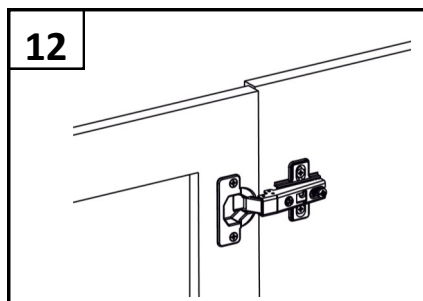

Модель Г 7.06 — глубина 580 мм

Модель Г 7.08 — глубина 430 мм

Примечание: Производитель оставляет за собой право внесение изменений в конструкцию изделия не ухудшающих эксплуатационных характеристик

ПОЗ	ОБОЗНАЧЕНИЕ	РАЗМЕР	К-ВО
1	Боковина левая	2180 x 560 (410)	1
2	Боковина правая	2180 x 560 (410)	1
3	Верхний горизонт	450 x 580 (430)	1
4	Цоколь, планка	417 x 100	1
5	Нижний, средний горизонт	417 x 560 (410)	2
6	Полка	414 x 550 (400)	3
7	Ограничитель	417 x 64	1
8	Задняя стенка ДВП	2091 x 446	1
9	Фасад (глухой)	1275 x 445	1
10	Фасад (глухой)	395 x 445	1
11	боковина ящика	500 (400) x 150	4
12	внутренняя ящика	359 x 150	4
13	дно ящика	390 x 498 (398)	2
14	Фасад ящика(глухой)	195 x 445	2
15	Направляющая 500 (400)		2
16	Полкодержатель		8
17	Петля накладная		4
18	Саморез	4x16	34
19	стяжка	7x50	32
20	ручка	96мм	4
21	Винт	M4x20	8
22	Гвоздь		50
23	Подпятник-гвоздь		4
24	Ключ		1