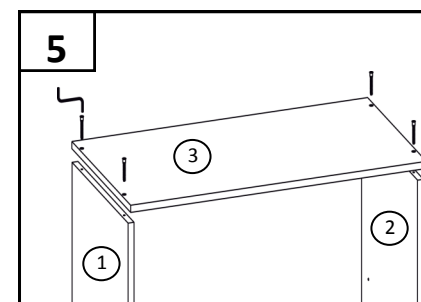

Модель Г 7.06 — глубина 580 мм

Модель Г 7.08 — глубина 430 мм

Примечание: Производитель оставляет за собой право внесение изменений в конструкцию изделия не ухудшающих эксплуатационных характеристик

ПОЗ	ОБОЗНАЧЕНИЕ	РАЗМЕР	К-ВО
1	Боковина левая	2180 x 560 (410)	1
2	Боковина правая	2180 x 560 (410)	1
3	Верхний горизонт	450 x 580 (430)	1
4	Цоколь, планка	417 x 100	1
5	Нижний, средний горизонт	417 x 560 (410)	2
6	Полка	414 x 550 (400)	3
7	Ограничитель	417 x 64	1
8	Задняя стенка ДВП	2091 x 446	1
9	Фасад (глухой)	1275 x 445	1
10	Фасад (глухой)	395 x 445	1
11	боковина ящика	500 (400) x 150	4
12	внутренняя ящика	359 x 150	4
13	дно ящика	390 x 498 (398)	2
14	Фасад ящика(глухой)	195 x 445	2
15	Направляющая 500 (400)		2
16	Полкодержатель		8
17	Петля накладная		4
18	Саморез	4x16	34
19	стяжка	7x50	32
20	ручка	96мм	4
21	Винт	M4x20	8
22	Гвоздь		50
23	Подпятник-гвоздь		4
24	Ключ		1