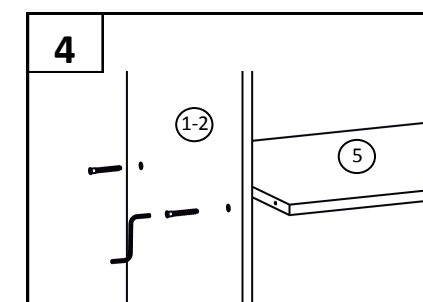

Модель Г 7.06 — глубина 580 мм

Модель Г 7.08 — глубина 430 мм

Примечание: Производитель оставляет за собой право внесение изменений в конструкцию изделия не ухудшающих эксплуатационных характеристик

ПОЗ	ОБОЗНАЧЕНИЕ	РАЗМЕР	К-ВО
1	Боковина левая	2180 x 560 (410)	1
2	Боковина правая	2180 x 560 (410)	1
3	Верхний горизонт	450 x 580 (430)	1
4	Цоколь, планка	417 x 100	1
5	Нижний, средний горизонт	417 x 560 (410)	2
6	Полка	414 x 550 (400)	3
7	Ограничитель	417 x 64	1
8	Задняя стенка ДВП	2091 x 446	1
9	Фасад (глухой)	1275 x 445	1
10	Фасад (глухой)	395 x 445	1
11	боковина ящика	500 (400) x 150	4
12	внутренняя ящика	359 x 150	4
13	дно ящика	390 x 498 (398)	2
14	Фасад ящика(глухой)	195 x 445	2
15	Направляющая 500 (400)		2
16	Полкодержатель		8
17	Петля накладная		4
18	Саморез	4x16	34
19	стяжка	7x50	32
20	ручка	96мм	4
21	Винт	M4x20	8
22	Гвоздь		50
23	Подпятник-гвоздь		4
24	Ключ		1