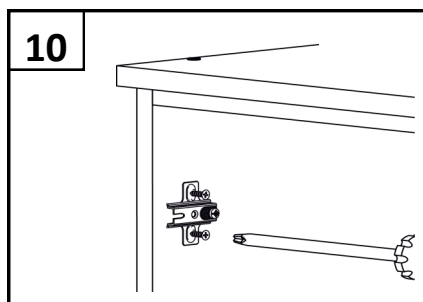

Модель Г 7.06 — глубина 580 мм

Модель Г 7.08 — глубина 430 мм

Примечание: Производитель оставляет за собой право внесение изменений в конструкцию изделия не ухудшающих эксплуатационных характеристик

ПОЗ	ОБОЗНАЧЕНИЕ	РАЗМЕР	К-ВО
1	Боковина левая	2180 x 560 (410)	1
2	Боковина правая	2180 x 560 (410)	1
3	Верхний горизонт	450 x 580 (430)	1
4	Цоколь, планка	417 x 100	1
5	Нижний, средний горизонт	417 x 560 (410)	2
6	Полка	414 x 550 (400)	3
7	Ограничитель	417 x 64	1
8	Задняя стенка ДВП	2091 x 446	1
9	Фасад (глухой)	1275 x 445	1
10	Фасад (глухой)	395 x 445	1
11	боковина ящика	500 (400) x 150	4
12	внутренняя ящика	359 x 150	4
13	дно ящика	390 x 498 (398)	2
14	Фасад ящика(глухой)	195 x 445	2
15	Направляющая 500 (400)		2
16	Полкодержатель		8
17	Петля накладная		4
18	Саморез	4x16	34
19	стяжка	7x50	32
20	ручка	96мм	4
21	Винт	M4x20	8
22	Гвоздь		50
23	Подпятник-гвоздь		4
24	Ключ		1