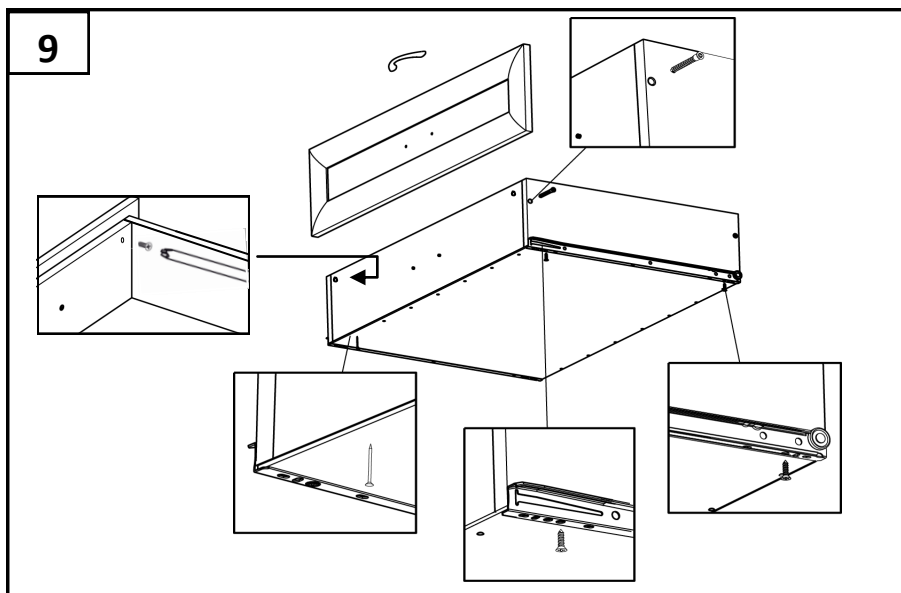

Модель Г 7.06 — глубина 580 мм

Модель Г 7.08 — глубина 430 мм

Примечание: Производитель оставляет за собой право внесение изменений в конструкцию изделия не ухудшающих эксплуатационных характеристик

ПОЗ	ОБОЗНАЧЕНИЕ	РАЗМЕР	К-ВО
1	Боковина левая	2180 x 560 (410)	1
2	Боковина правая	2180 x 560 (410)	1
3	Верхний горизонт	450 x 580 (430)	1
4	Цоколь, планка	417 x 100	1
5	Нижний, средний горизонт	417 x 560 (410)	2
6	Полка	414 x 550 (400)	3
7	Ограничитель	417 x 64	1
8	Задняя стенка ДВП	2091 x 446	1
9	Фасад (глухой)	1275 x 445	1
10	Фасад (глухой)	395 x 445	1
11	боковина ящика	500 (400) x 150	4
12	внутренняя ящика	359 x 150	4
13	дно ящика	390 x 498 (398)	2
14	Фасад ящика(глухой)	195 x 445	2
15	Направляющая 500 (400)		2
16	Полкодержатель		8
17	Петля накладная		4
18	Саморез	4x16	34
19	стяжка	7x50	32
20	ручка	96мм	4
21	Винт	M4x20	8
22	Гвоздь		50
23	Подпятник-гвоздь		4
24	Ключ		1