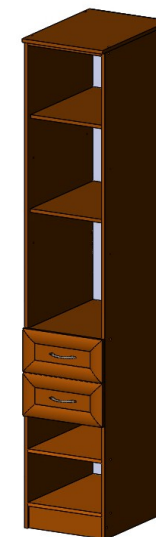

Модель Г 7.06 — глубина 580 мм

Модель Г 7.08 — глубина 430 мм

Примечание: Производитель оставляет за собой право внесение изменений в конструкцию изделия не ухудшающих эксплуатационных характеристик

ПОЗ	ОБОЗНАЧЕНИЕ	РАЗМЕР	К-ВО
1	Боковина левая	2180 x 560 (410)	1
2	Боковина правая	2180 x 560 (410)	1
3	Верхний горизонт	450 x 580 (430)	1
4	Цоколь, планка	417 x 100	1
5	Нижний, средний горизонт	417 x 560 (410)	2
6	Полка	414 x 550 (400)	3
7	Ограничитель	417 x 64	1
8	Задняя стенка ДВП	2091 x 446	1
9	Фасад (глухой)	1275 x 445	1
10	Фасад (глухой)	395 x 445	1
11	боковина ящика	500 (400) x 150	4
12	внутренняя ящика	359 x 150	4
13	дно ящика	390 x 498 (398)	2
14	Фасад ящика(глухой)	195 x 445	2
15	Направляющая 500 (400)		2
16	Полкодержатель		8
17	Петля накладная		4
18	Саморез	4x16	34
19	стяжка	7x50	32
20	ручка	96мм	4
21	Винт	M4x20	8
22	Гвоздь		50
23	Подпятник-гвоздь		4
24	Ключ		1

КОНСУЛ

Вид без фасадов

Паспорт сборки моделей Г 7.06 и Г 7.08

Мебель торговой марки «ФОКУС»