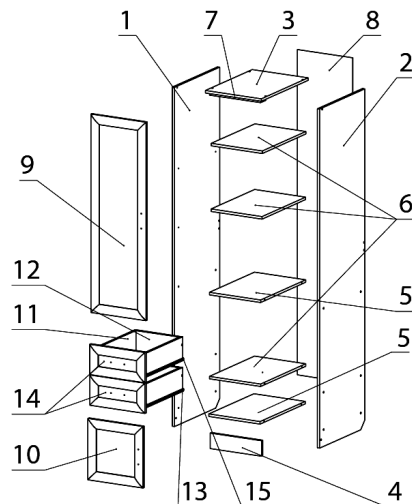

Модель Г 7.06 — глубина 580 мм

Модель Г 7.08 — глубина 430 мм

Примечание: Производитель оставляет за собой право внесение изменений в конструкцию изделия не ухудшающих эксплуатационных характеристик

ПОЗ	ОБОЗНАЧЕНИЕ	РАЗМЕР	К-ВО
1	Боковина левая	2180 x 560 (410)	1
2	Боковина правая	2180 x 560 (410)	1
3	Верхний горизонт	450 x 580 (430)	1
4	Цоколь, планка	417 x 100	1
5	Нижний, средний горизонт	417 x 560 (410)	2
6	Полка	414 x 550 (400)	3
7	Ограничитель	417 x 64	1
8	Задняя стенка ДВП	2091 x 446	1
9	Фасад (глухой)	1275 x 445	1
10	Фасад (глухой)	395 x 445	1
11	боковина ящика	500 (400) x 150	4
12	внутренняя ящика	359 x 150	4
13	дно ящика	390 x 498 (398)	2
14	Фасад ящика(глухой)	195 x 445	2
15	Направляющая 500 (400)		2
16	Полкодержатель		8
17	Петля накладная		4
18	Саморез	4x16	34
19	стяжка	7x50	32
20	ручка	96мм	4
21	Винт	M4x20	8
22	Гвоздь		50
23	Подпятник-гвоздь		4
24	Ключ		1

КОНСУЛ

Вид без фасадов

Паспорт сборки моделей Г 7.06 и Г 7.08

Мебель торговой марки «ФОКУС»