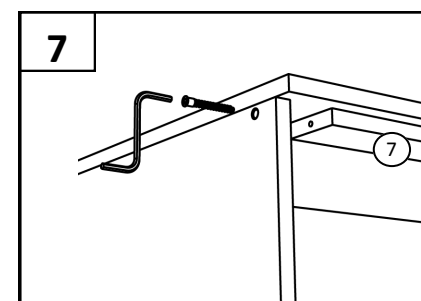

Модель Г 7.06 — глубина 580 мм

Модель Г 7.08 — глубина 430 мм

Примечание: Производитель оставляет за собой право внесение изменений в конструкцию изделия не ухудшающих эксплуатационных характеристик

ПОЗ	ОБОЗНАЧЕНИЕ	РАЗМЕР	К-ВО
1	Боковина левая	2180 x 560 (410)	1
2	Боковина правая	2180 x 560 (410)	1
3	Верхний горизонт	450 x 580 (430)	1
4	Цоколь, планка	417 x 100	1
5	Нижний, средний горизонт	417 x 560 (410)	2
6	Полка	414 x 550 (400)	3
7	Ограничитель	417 x 64	1
8	Задняя стенка ДВП	2091 x 446	1
9	Фасад (глухой)	1275 x 445	1
10	Фасад (глухой)	395 x 445	1
11	боковина ящика	500 (400) x 150	4
12	внутренняя ящика	359 x 150	4
13	дно ящика	390 x 498 (398)	2
14	Фасад ящика(глухой)	195 x 445	2
15	Направляющая 500 (400)		2
16	Полкодержатель		8
17	Петля накладная		4
18	Саморез	4x16	34
19	стяжка	7x50	32
20	ручка	96мм	4
21	Винт	M4x20	8
22	Гвоздь		50
23	Подпятник-гвоздь		4
24	Ключ		1