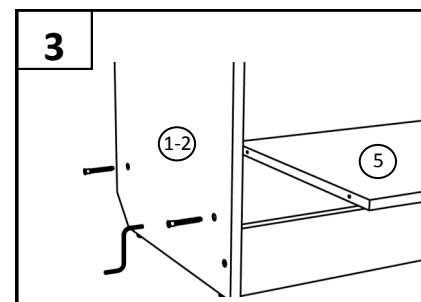

Модель Г 7.06 — глубина 580 мм

Модель Г 7.08 — глубина 430 мм

Примечание: Производитель оставляет за собой право внесение изменений в конструкцию изделия не ухудшающих эксплуатационных характеристик

ПОЗ	ОБОЗНАЧЕНИЕ	РАЗМЕР	К-ВО
1	Боковина левая	2180 x 560 (410)	1
2	Боковина правая	2180 x 560 (410)	1
3	Верхний горизонт	450 x 580 (430)	1
4	Цоколь, планка	417 x 100	1
5	Нижний, средний горизонт	417 x 560 (410)	2
6	Полка	414 x 550 (400)	3
7	Ограничитель	417 x 64	1
8	Задняя стенка ДВП	2091 x 446	1
9	Фасад (глухой)	1275 x 445	1
10	Фасад (глухой)	395 x 445	1
11	боковина ящика	500 (400) x 150	4
12	внутренняя ящика	359 x 150	4
13	дно ящика	390 x 498 (398)	2
14	Фасад ящика(глухой)	195 x 445	2
15	Направляющая 500 (400)		2
16	Полкодержатель		8
17	Петля накладная		4
18	Саморез	4x16	34
19	стяжка	7x50	32
20	ручка	96мм	4
21	Винт	M4x20	8
22	Гвоздь		50
23	Подпятник-гвоздь		4
24	Ключ		1