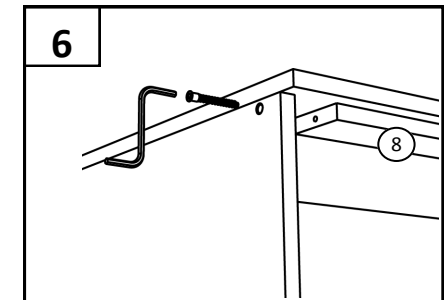

Модель Г 5.10—ширина 800 мм

Примечание: Производитель оставляет за собой право внесение изменений в конструкцию изделия не ухудшающих эксплуатационных характеристик

ПОЗ	ОБОЗНАЧЕНИЕ	РАЗМЕР	кол-во
1	Боковина левая	2180 x 410	1
2	Боковина правая	2180 x 410	1
3	Верхний горизонт	800 x 430	1
4	Цоколь	767 x 100	1
5	Нижний,средний горизонт	767 x 410	2
6	Задняя стенка ДВП	2091 x 396	2
7	Соединитель ДВП	2090	1
8	Ограничитель	767 x 64	1
9	Фасад верхний(стекло)	1475 x 395	2
10	Фасад нижний(глухой)	595 x 395	2
11	Полка	764 x 400	1
11a	Полка (стекло)	764 x 400	3
	Зеркало	1470 x 765	1
12	Петля накладная		8
13	Саморез	4x16	32
14	стяжка	7x50	16
15	Полкодержатель		15
16	ручка	96мм	4
17	Винт	M4x20	8
18	Гвоздь		58
19	Саморез	4x25	2
20	Подпятник-гвоздь		4
21	Ключ		1