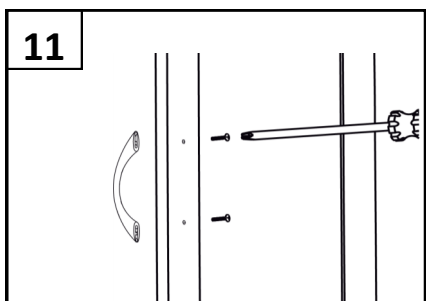

Модель Г 5.10—ширина 800 мм

Примечание: Производитель оставляет за собой право внесение изменений в конструкцию изделия не ухудшающих эксплуатационных характеристик

ПОЗ	ОБОЗНАЧЕНИЕ	РАЗМЕР	кол-во
1	Боковина левая	2180 x 410	1
2	Боковина правая	2180 x 410	1
3	Верхний горизонт	800 x 430	1
4	Цоколь	767 x 100	1
5	Нижний,средний горизонт	767 x 410	2
6	Задняя стенка ДВП	2091 x 396	2
7	Соединитель ДВП	2090	1
8	Ограничитель	767 x 64	1
9	Фасад верхний(стекло)	1475 x 395	2
10	Фасад нижний(глухой)	595 x 395	2
11	Полка	764 x 400	1
11a	Полка (стекло)	764 x 400	3
	Зеркало	1470 x 765	1
12	Петля накладная		8
13	Саморез	4x16	32
14	стяжка	7x50	16
15	Полкодержатель		15
16	ручка	96мм	4
17	Винт	M4x20	8
18	Гвоздь		58
19	Саморез	4x25	2
20	Подпятник-гвоздь		4
21	Ключ		1