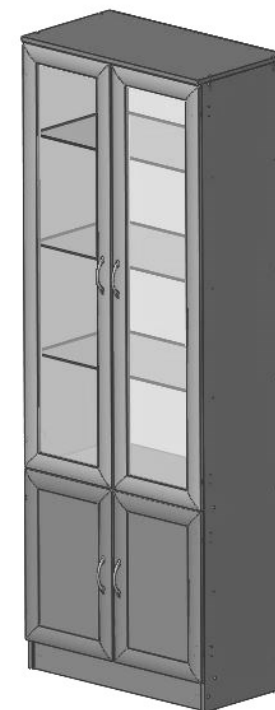

МОДУЛЬНАЯ СИСТЕМА КОНСУЛ

Паспорт сборки моделей Г 5.10

Мебель торговой марки «ФОКУС»