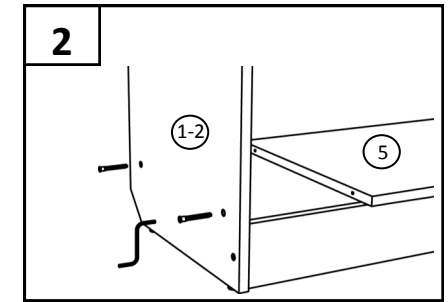

Модель Г 5.10—ширина 800 мм

Примечание: Производитель оставляет за собой право внесение изменений в конструкцию изделия не ухудшающих эксплуатационных характеристик

ПОЗ	ОБОЗНАЧЕНИЕ	РАЗМЕР	кол-во
1	Боковина левая	2180 x 410	1
2	Боковина правая	2180 x 410	1
3	Верхний горизонт	800 x 430	1
4	Цоколь	767 x 100	1
5	Нижний,средний горизонт	767 x 410	2
6	Задняя стенка ДВП	2091 x 396	2
7	Соединитель ДВП	2090	1
8	Ограничитель	767 x 64	1
9	Фасад верхний(стекло)	1475 x 395	2
10	Фасад нижний(глухой)	595 x 395	2
11	Полка	764 x 400	1
11a	Полка (стекло)	764 x 400	3
	Зеркало	1470 x 765	1
12	Петля накладная		8
13	Саморез	4x16	32
14	стяжка	7x50	16
15	Полкодержатель		15
16	ручка	96мм	4
17	Винт	M4x20	8
18	Гвоздь		58
19	Саморез	4x25	2
20	Подпятник-гвоздь		4
21	Ключ		1