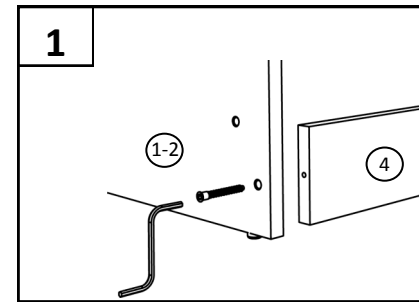

Модель Г 5.10—ширина 800 мм

Примечание: Производитель оставляет за собой право внесение изменений в конструкцию изделия не ухудшающих эксплуатационных характеристик

ПОЗ	ОБОЗНАЧЕНИЕ	РАЗМЕР	кол-во
1	Боковина левая	2180 x 410	1
2	Боковина правая	2180 x 410	1
3	Верхний горизонт	800 x 430	1
4	Цоколь	767 x 100	1
5	Нижний,средний горизонт	767 x 410	2
6	Задняя стенка ДВП	2091 x 396	2
7	Соединитель ДВП	2090	1
8	Ограничитель	767 x 64	1
9	Фасад верхний(стекло)	1475 x 395	2
10	Фасад нижний(глухой)	595 x 395	2
11	Полка	764 x 400	1
11a	Полка (стекло)	764 x 400	3
	Зеркало	1470 x 765	1
12	Петля накладная		8
13	Саморез	4x16	32
14	стяжка	7x50	16
15	Полкодержатель		15
16	ручка	96мм	4
17	Винт	M4x20	8
18	Гвоздь		58
19	Саморез	4x25	2
20	Подпятник-гвоздь		4
21	Ключ		1