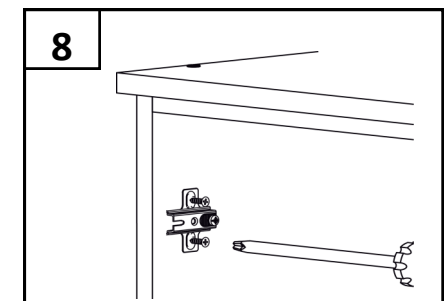

Модель Г 5.10—ширина 800 мм

Примечание: Производитель оставляет за собой право внесение изменений в конструкцию изделия не ухудшающих эксплуатационных характеристик

ПОЗ	ОБОЗНАЧЕНИЕ	РАЗМЕР	кол-во
1	Боковина левая	2180 x 410	1
2	Боковина правая	2180 x 410	1
3	Верхний горизонт	800 x 430	1
4	Цоколь	767 x 100	1
5	Нижний,средний горизонт	767 x 410	2
6	Задняя стенка ДВП	2091 x 396	2
7	Соединитель ДВП	2090	1
8	Ограничитель	767 x 64	1
9	Фасад верхний(стекло)	1475 x 395	2
10	Фасад нижний(глухой)	595 x 395	2
11	Полка	764 x 400	1
11a	Полка (стекло)	764 x 400	3
	Зеркало	1470 x 765	1
12	Петля накладная		8
13	Саморез	4x16	32
14	стяжка	7x50	16
15	Полкодержатель		15
16	ручка	96мм	4
17	Винт	M4x20	8
18	Гвоздь		58
19	Саморез	4x25	2
20	Подпятник-гвоздь		4
21	Ключ		1