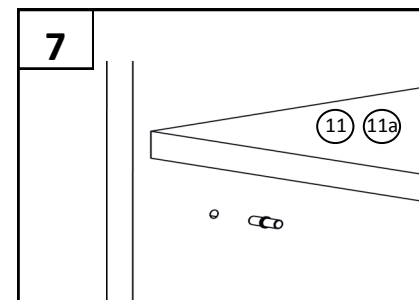

Модель Г 5.10—ширина 800 мм

Примечание: Производитель оставляет за собой право внесение изменений в конструкцию изделия не ухудшающих эксплуатационных характеристик

ПОЗ	ОБОЗНАЧЕНИЕ	РАЗМЕР	кол-во
1	Боковина левая	2180 x 410	1
2	Боковина правая	2180 x 410	1
3	Верхний горизонт	800 x 430	1
4	Цоколь	767 x 100	1
5	Нижний,средний горизонт	767 x 410	2
6	Задняя стенка ДВП	2091 x 396	2
7	Соединитель ДВП	2090	1
8	Ограничитель	767 x 64	1
9	Фасад верхний(стекло)	1475 x 395	2
10	Фасад нижний(глухой)	595 x 395	2
11	Полка	764 x 400	1
11a	Полка (стекло)	764 x 400	3
	Зеркало	1470 x 765	1
12	Петля накладная		8
13	Саморез	4x16	32
14	стяжка	7x50	16
15	Полкодержатель		15
16	ручка	96мм	4
17	Винт	M4x20	8
18	Гвоздь		58
19	Саморез	4x25	2
20	Подпятник-гвоздь		4
21	Ключ		1