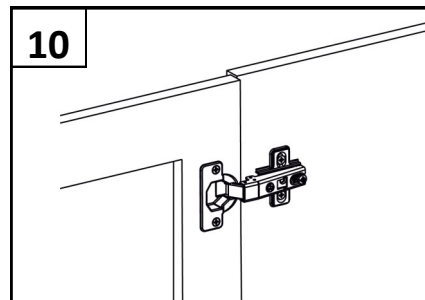

Модель Г 5.10—ширина 800 мм

Примечание: Производитель оставляет за собой право внесение изменений в конструкцию изделия не ухудшающих эксплуатационных характеристик

ПОЗ	ОБОЗНАЧЕНИЕ	РАЗМЕР	кол-во
1	Боковина левая	2180 x 410	1
2	Боковина правая	2180 x 410	1
3	Верхний горизонт	800 x 430	1
4	Цоколь	767 x 100	1
5	Нижний,средний горизонт	767 x 410	2
6	Задняя стенка ДВП	2091 x 396	2
7	Соединитель ДВП	2090	1
8	Ограничитель	767 x 64	1
9	Фасад верхний(стекло)	1475 x 395	2
10	Фасад нижний(глухой)	595 x 395	2
11	Полка	764 x 400	1
11a	Полка (стекло)	764 x 400	3
	Зеркало	1470 x 765	1
12	Петля накладная		8
13	Саморез	4x16	32
14	стяжка	7x50	16
15	Полкодержатель		15
16	ручка	96мм	4
17	Винт	M4x20	8
18	Гвоздь		58
19	Саморез	4x25	2
20	Подпятник-гвоздь		4
21	Ключ		1