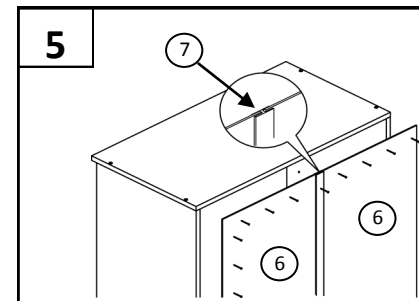

Модель Г 5.10—ширина 800 мм

Примечание: Производитель оставляет за собой право внесение изменений в конструкцию изделия не ухудшающих эксплуатационных характеристик

ПОЗ	ОБОЗНАЧЕНИЕ	РАЗМЕР	кол-во
1	Боковина левая	2180 x 410	1
2	Боковина правая	2180 x 410	1
3	Верхний горизонт	800 x 430	1
4	Цоколь	767 x 100	1
5	Нижний,средний горизонт	767 x 410	2
6	Задняя стенка ДВП	2091 x 396	2
7	Соединитель ДВП	2090	1
8	Ограничитель	767 x 64	1
9	Фасад верхний(стекло)	1475 x 395	2
10	Фасад нижний(глухой)	595 x 395	2
11	Полка	764 x 400	1
11a	Полка (стекло)	764 x 400	3
	Зеркало	1470 x 765	1
12	Петля накладная		8
13	Саморез	4x16	32
14	стяжка	7x50	16
15	Полкодержатель		15
16	ручка	96мм	4
17	Винт	M4x20	8
18	Гвоздь		58
19	Саморез	4x25	2
20	Подпятник-гвоздь		4
21	Ключ		1