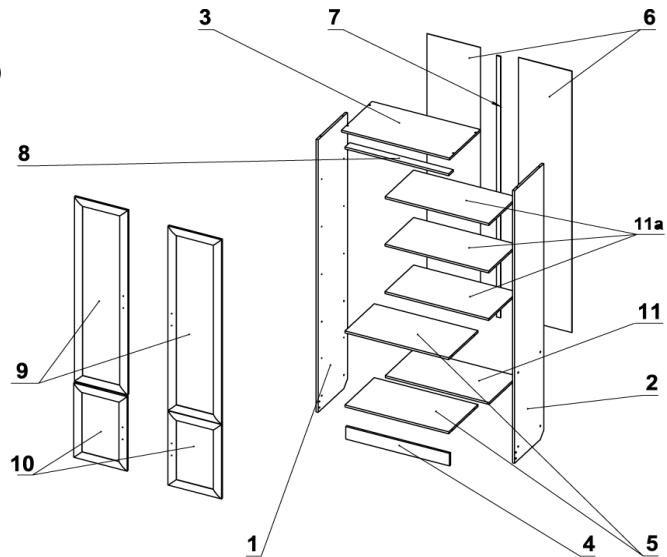

Модель Г 5.10—ширина 800 мм

Примечание: Производитель оставляет за собой право внесение изменений в конструкцию изделия не ухудшающих эксплуатационных характеристик

ПОЗ	ОБОЗНАЧЕНИЕ	РАЗМЕР	кол-во
1	Боковина левая	2180 x 410	1
2	Боковина правая	2180 x 410	1
3	Верхний горизонт	800 x 430	1
4	Цоколь	767 x 100	1
5	Нижний,средний горизонт	767 x 410	2
6	Задняя стенка ДВП	2091 x 396	2
7	Соединитель ДВП	2090	1
8	Ограничитель	767 x 64	1
9	Фасад верхний(стекло)	1475 x 395	2
10	Фасад нижний(глухой)	595 x 395	2
11	Полка	764 x 400	1
11a	Полка (стекло)	764 x 400	3
	Зеркало	1470 x 765	1
12	Петля накладная		8
13	Саморез	4x16	32
14	стяжка	7x50	16
15	Полкодержатель		15
16	ручка	96мм	4
17	Винт	M4x20	8
18	Гвоздь		58
19	Саморез	4x25	2
20	Подпятник-гвоздь		4
21	Ключ		1