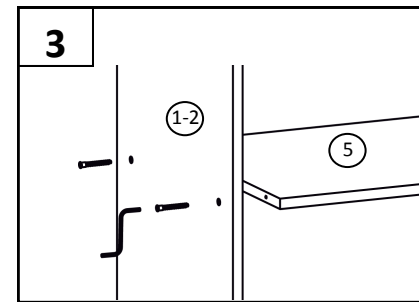

Модель Г 5.10—ширина 800 мм

Примечание: Производитель оставляет за собой право внесение изменений в конструкцию изделия не ухудшающих эксплуатационных характеристик

ПОЗ	ОБОЗНАЧЕНИЕ	РАЗМЕР	кол-во
1	Боковина левая	2180 x 410	1
2	Боковина правая	2180 x 410	1
3	Верхний горизонт	800 x 430	1
4	Цоколь	767 x 100	1
5	Нижний,средний горизонт	767 x 410	2
6	Задняя стенка ДВП	2091 x 396	2
7	Соединитель ДВП	2090	1
8	Ограничитель	767 x 64	1
9	Фасад верхний(стекло)	1475 x 395	2
10	Фасад нижний(глухой)	595 x 395	2
11	Полка	764 x 400	1
11a	Полка (стекло)	764 x 400	3
	Зеркало	1470 x 765	1
12	Петля накладная		8
13	Саморез	4x16	32
14	стяжка	7x50	16
15	Полкодержатель		15
16	ручка	96мм	4
17	Винт	M4x20	8
18	Гвоздь		58
19	Саморез	4x25	2
20	Подпятник-гвоздь		4
21	Ключ		1