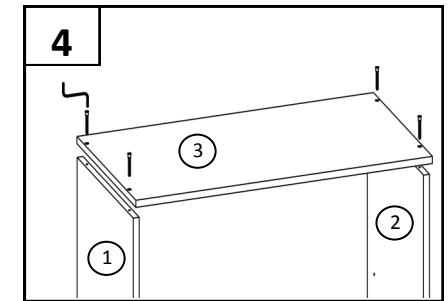

Модель Г 5.10—ширина 800 мм

Примечание: Производитель оставляет за собой право внесение изменений в конструкцию изделия не ухудшающих эксплуатационных характеристик

ПОЗ	ОБОЗНАЧЕНИЕ	РАЗМЕР	кол-во
1	Боковина левая	2180 x 410	1
2	Боковина правая	2180 x 410	1
3	Верхний горизонт	800 x 430	1
4	Цоколь	767 x 100	1
5	Нижний,средний горизонт	767 x 410	2
6	Задняя стенка ДВП	2091 x 396	2
7	Соединитель ДВП	2090	1
8	Ограничитель	767 x 64	1
9	Фасад верхний(стекло)	1475 x 395	2
10	Фасад нижний(глухой)	595 x 395	2
11	Полка	764 x 400	1
11a	Полка (стекло)	764 x 400	3
	Зеркало	1470 x 765	1
12	Петля накладная		8
13	Саморез	4x16	32
14	стяжка	7x50	16
15	Полкодержатель		15
16	ручка	96мм	4
17	Винт	M4x20	8
18	Гвоздь		58
19	Саморез	4x25	2
20	Подпятник-гвоздь		4
21	Ключ		1