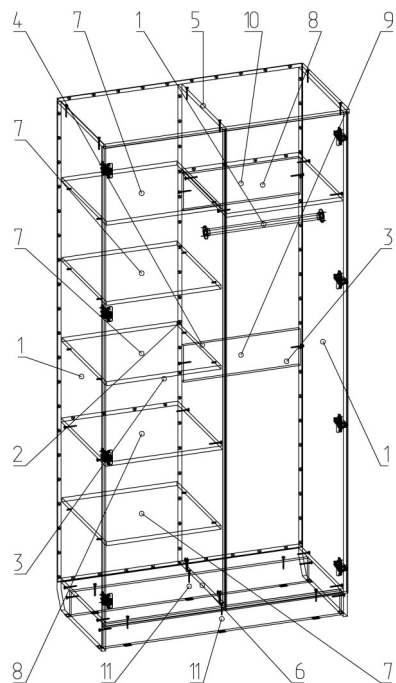

Модульная система «МАРСЕЛЬ»

№	Наименование	Длина, мм	Ширина, мм	Кол-во
1	Боковина левая	2081	481	1
1	Боковина правая	2081	481	1
2	Задняя стенка	1992	996	1
3	Полотно фасада	1975	495	2
4	Стойка	1964	481	1
5	Верхний горизонт	1002	501	1
6	Нижний горизонт	968	481	1
7	Полка съёмная	470	477	4
8	Полка	476	481	2
9	Стенка	476	152	1
10	Стенка	476	151	1
11	Цоколь	968	101	2
	Штанга для вешалок	470		1
	Фланец трубы D 25 мм			2
	Петля накладная			8
	Полкодержатель 5/16 металл			16
	Саморез 3,5x16			22
	Саморез 4.0x16			16
	Стяжка 7.0x50			32
	Эксцентрик 16 мм			2
	Дюбель ввинчиваемый DU 232 Twister			2
	Заглушка для конфирмата			32
	Заглушка Минификс			2
	Подпятник			10
	Гвоздь			86
	Ключ			1
				249