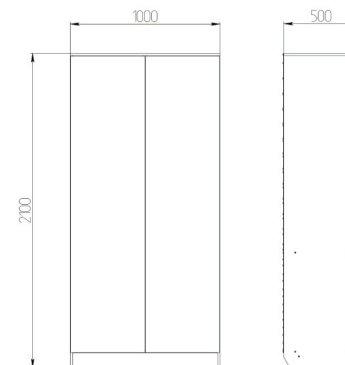

Модульная система «МАРСЕЛЬ»

№	Наименование	Длина, мм	Ширина, мм	Кол-во
1	Боковина левая	2081	481	1
1	Боковина правая	2081	481	1
2	Задняя стенка	1992	996	1
3	Полотно фасада	1975	495	2
4	Стойка	1964	481	1
5	Верхний горизонт	1002	501	1
6	Нижний горизонт	968	481	1
7	Полка съёмная	470	477	4
8	Полка	476	481	2
9	Стенка	476	152	1
10	Стенка	476	151	1
11	Цоколь	968	101	2
	Штанга для вешалок	470		1
	Фланец трубы D 25 мм			2
	Петля накладная			8
	Полкодержатель 5/16 металл			16
	Саморез 3,5x16			22
	Саморез 4.0x16			16
	Стяжка 7.0x50			32
	Эксцентрик 16 мм			2
	Дюбель ввинчиваемый DU 232 Twister			2
	Заглушка для конфирмата			32
	Заглушка Минификс			2
	Подпятник			10
	Гвоздь			86
	Ключ			1
				249