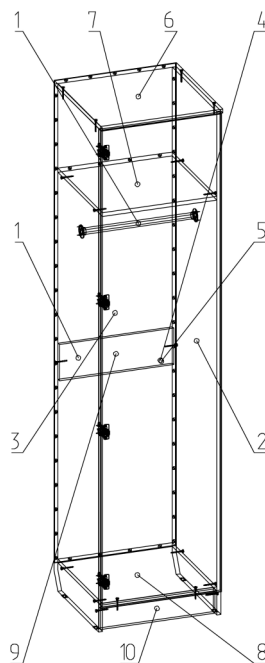

Модульная система «МАРСЕЛЬ»

№	Наименование	Длина, мм	Ширина, мм	Кол-во
1	Боковина левая	2081	481	1
2	Боковина правая	2081	481	1
3	Задняя стенка	1992	496	1
4	Полотно фасада	1975	495	1
5	Зеркало	493	1973	1
6	Верхний горизонт	502	501	1
7	Полка	468	481	1
8	Нижний горизонт	468	481	1
9	Стенка	468	152	1
10	Цоколь	468	101	1
	Штанга для вешалок	462		1
	Фланец трубы D 25 мм			2
	Петля НЕТТИСН накладная 90			4
	Саморез 3.5x16			8
	Саморез 4.0x16			14
	Стяжка 7.0x50			18
	Заглушка для конфирмата			18
	Подпятник			4
	Гвоздь			53
	Ключ			1
				133