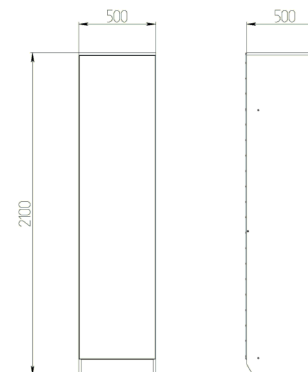

Модульная система «МАРСЕЛЬ»

№	Наименование	Длина, мм	Ширина, мм	Кол-во
1	Боковина левая	2081	481	1
2	Боковина правая	2081	481	1
3	Задняя стенка	1992	496	1
4	Полотно фасада	1975	495	1
5	Зеркало	493	1973	1
6	Верхний горизонт	502	501	1
7	Полка	468	481	1
8	Нижний горизонт	468	481	1
9	Стенка	468	152	1
10	Цоколь	468	101	1
	Штанга для вешалок	462		1
	Фланец трубы D 25 мм			2
	Петля НЕТТИСН накладная 90			4
	Саморез 3.5x16			8
	Саморез 4.0x16			14
	Стяжка 7.0x50			18
	Заглушка для конфирмата			18
	Подпятник			4
	Гвоздь			53
	Ключ			1
				133