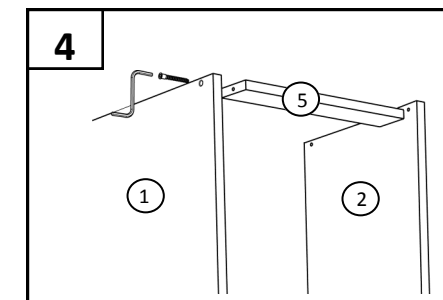

Модель Г 8.06

Примечание: Производитель оставляет за собой право внесение изменений в конструкцию изделия не ухудшающих эксплуатационных характеристик

поз	ОБОЗНАЧЕНИЕ	РАЗМЕР	К-ВО
1	Боковина левая	700 x 560	1
2	Боковина правая	700 x 560	1
3	Верхний горизонт	600 x 580	1
4	Цоколь, планка	567 x 100	3
5	Ограничитель	567 x 64	2
6	Задняя стенка ДВП	615 x 596	1
7	Фасад ящика(глухой)	195 x 595	3
8	боковина ящика	500 x 150	6
9	внутренняя ящика	509 x 150	6
10	дно ящика	541 x 498	3
11	направляющая (500)		3
12	Гвоздь		35
13	стяжка	7x50	22
14	Саморез	4x16	12
15	Саморез	4x25	10
16	ручка	96мм	3
17	Винт	M4	6
18	Подпятник		4
19	Ключ		1