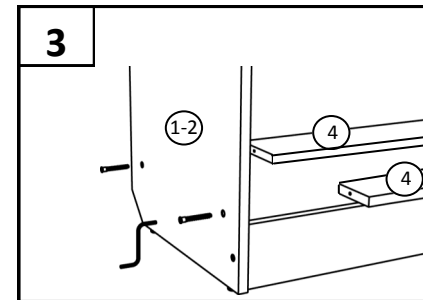

Модель Г 8.06

Примечание: Производитель оставляет за собой право внесение изменений в конструкцию изделия не ухудшающих эксплуатационных характеристик

поз	ОБОЗНАЧЕНИЕ	РАЗМЕР	К-ВО
1	Боковина левая	700 x 560	1
2	Боковина правая	700 x 560	1
3	Верхний горизонт	600 x 580	1
4	Цоколь, планка	567 x 100	3
5	Ограничитель	567 x 64	2
6	Задняя стенка ДВП	615 x 596	1
7	Фасад ящика(глухой)	195 x 595	3
8	боковина ящика	500 x 150	6
9	внутренняя ящика	509 x 150	6
10	дно ящика	541 x 498	3
11	направляющая (500)		3
12	Гвоздь		35
13	стяжка	7x50	22
14	Саморез	4x16	12
15	Саморез	4x25	10
16	ручка	96мм	3
17	Винт	M4	6
18	Подпятник		4
19	Ключ		1