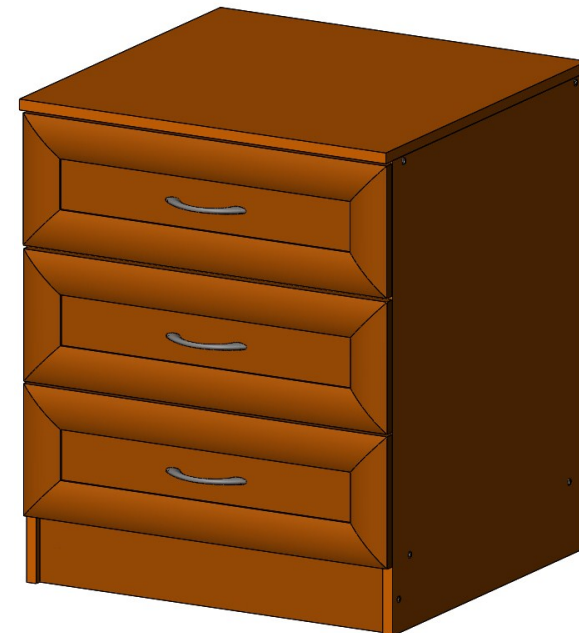

Модель Г 8.06

Примечание: Производитель оставляет за собой право внесение изменений в конструкцию изделия не ухудшающих эксплуатационных характеристик

поз	ОБОЗНАЧЕНИЕ	РАЗМЕР	К-ВО
1	Боковина левая	700 x 560	1
2	Боковина правая	700 x 560	1
3	Верхний горизонт	600 x 580	1
4	Цоколь, планка	567 x 100	3
5	Ограничитель	567 x 64	2
6	Задняя стенка ДВП	615 x 596	1
7	Фасад ящика(глухой)	195 x 595	3
8	боковина ящика	500 x 150	6
9	внутренняя ящика	509 x 150	6
10	дно ящика	541 x 498	3
11	направляющая (500)		3
12	Гвоздь		35
13	стяжка	7x50	22
14	Саморез	4x16	12
15	Саморез	4x25	10
16	ручка	96мм	3
17	Винт	M4	6
18	Подпятник		4
19	Ключ		1

Паспорт сборки модели Г 8.06

Мебель торговой марки «ФОКУС»