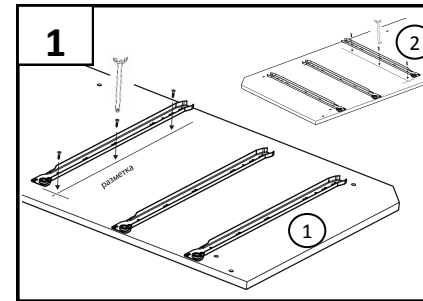

Модель Г 8.06

Примечание: Производитель оставляет за собой право внесение изменений в конструкцию изделия не ухудшающих эксплуатационных характеристик

поз	ОБОЗНАЧЕНИЕ	РАЗМЕР	К-ВО
1	Боковина левая	700 x 560	1
2	Боковина правая	700 x 560	1
3	Верхний горизонт	600 x 580	1
4	Цоколь, планка	567 x 100	3
5	Ограничитель	567 x 64	2
6	Задняя стенка ДВП	615 x 596	1
7	Фасад ящика(глухой)	195 x 595	3
8	боковина ящика	500 x 150	6
9	внутренняя ящика	509 x 150	6
10	дно ящика	541 x 498	3
11	направляющая (500)		3
12	Гвоздь		35
13	стяжка	7x50	22
14	Саморез	4x16	12
15	Саморез	4x25	10
16	ручка	96мм	3
17	Винт	M4	6
18	Подпятник		4
19	Ключ		1