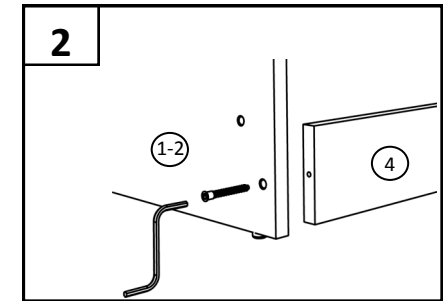

Модель Г 8.06

Примечание: Производитель оставляет за собой право внесение изменений в конструкцию изделия не ухудшающих эксплуатационных характеристик

поз	ОБОЗНАЧЕНИЕ	РАЗМЕР	К-ВО
1	Боковина левая	700 x 560	1
2	Боковина правая	700 x 560	1
3	Верхний горизонт	600 x 580	1
4	Цоколь, планка	567 x 100	3
5	Ограничитель	567 x 64	2
6	Задняя стенка ДВП	615 x 596	1
7	Фасад ящика(глухой)	195 x 595	3
8	боковина ящика	500 x 150	6
9	внутренняя ящика	509 x 150	6
10	дно ящика	541 x 498	3
11	направляющая (500)		3
12	Гвоздь		35
13	стяжка	7x50	22
14	Саморез	4x16	12
15	Саморез	4x25	10
16	ручка	96мм	3
17	Винт	M4	6
18	Подпятник		4
19	Ключ		1