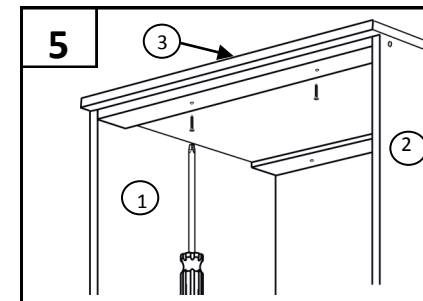

Модель Г 8.06

Примечание: Производитель оставляет за собой право внесение изменений в конструкцию изделия не ухудшающих эксплуатационных характеристик

поз	ОБОЗНАЧЕНИЕ	РАЗМЕР	К-ВО
1	Боковина левая	700 x 560	1
2	Боковина правая	700 x 560	1
3	Верхний горизонт	600 x 580	1
4	Цоколь, планка	567 x 100	3
5	Ограничитель	567 x 64	2
6	Задняя стенка ДВП	615 x 596	1
7	Фасад ящика(глухой)	195 x 595	3
8	боковина ящика	500 x 150	6
9	внутренняя ящика	509 x 150	6
10	дно ящика	541 x 498	3
11	направляющая (500)		3
12	Гвоздь		35
13	стяжка	7x50	22
14	Саморез	4x16	12
15	Саморез	4x25	10
16	ручка	96мм	3
17	Винт	M4	6
18	Подпятник		4
19	Ключ		1