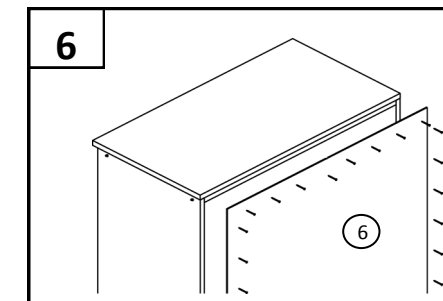

Модель Г 8.06

Примечание: Производитель оставляет за собой право внесение изменений в конструкцию изделия не ухудшающих эксплуатационных характеристик

поз	ОБОЗНАЧЕНИЕ	РАЗМЕР	К-ВО
1	Боковина левая	700 x 560	1
2	Боковина правая	700 x 560	1
3	Верхний горизонт	600 x 580	1
4	Цоколь, планка	567 x 100	3
5	Ограничитель	567 x 64	2
6	Задняя стенка ДВП	615 x 596	1
7	Фасад ящика(глухой)	195 x 595	3
8	боковина ящика	500 x 150	6
9	внутренняя ящика	509 x 150	6
10	дно ящика	541 x 498	3
11	направляющая (500)		3
12	Гвоздь		35
13	стяжка	7x50	22
14	Саморез	4x16	12
15	Саморез	4x25	10
16	ручка	96мм	3
17	Винт	M4	6
18	Подпятник		4
19	Ключ		1