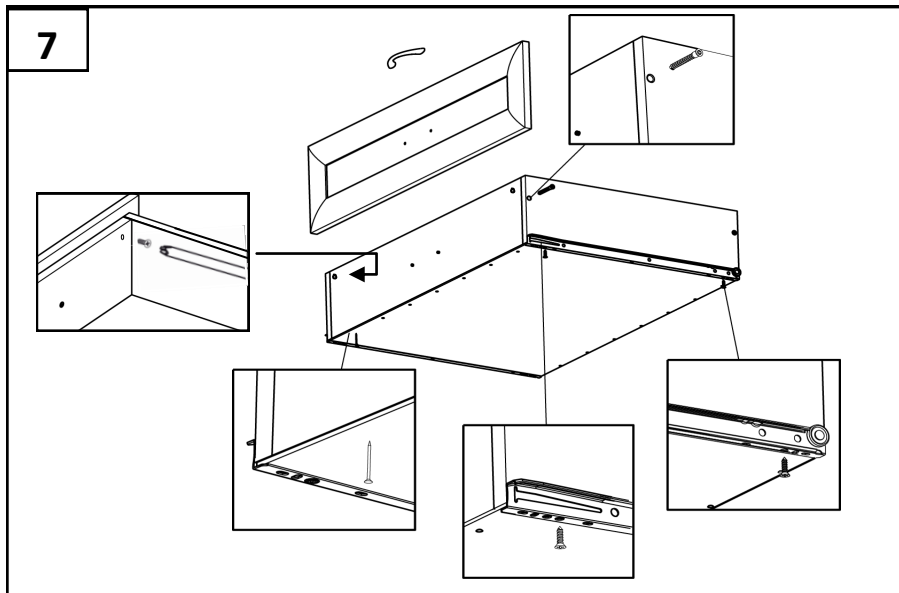

Модель Г 8.06

Примечание: Производитель оставляет за собой право внесение изменений в конструкцию изделия не ухудшающих эксплуатационных характеристик

поз	ОБОЗНАЧЕНИЕ	РАЗМЕР	К-ВО
1	Боковина левая	700 x 560	1
2	Боковина правая	700 x 560	1
3	Верхний горизонт	600 x 580	1
4	Цоколь, планка	567 x 100	3
5	Ограничитель	567 x 64	2
6	Задняя стенка ДВП	615 x 596	1
7	Фасад ящика(глухой)	195 x 595	3
8	боковина ящика	500 x 150	6
9	внутренняя ящика	509 x 150	6
10	дно ящика	541 x 498	3
11	направляющая (500)		3
12	Гвоздь		35
13	стяжка	7x50	22
14	Саморез	4x16	12
15	Саморез	4x25	10
16	ручка	96мм	3
17	Винт	M4	6
18	Подпятник		4
19	Ключ		1

Паспорт сборки модели Г 8.06

Мебель торговой марки «ФОКУС»