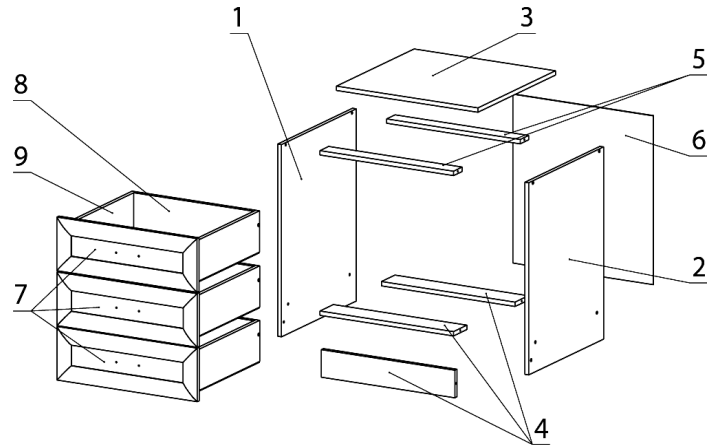

Модель Г 8.06

Примечание: Производитель оставляет за собой право внесение изменений в конструкцию изделия не ухудшающих эксплуатационных характеристик

поз	ОБОЗНАЧЕНИЕ	РАЗМЕР	К-ВО
1	Боковина левая	700 x 560	1
2	Боковина правая	700 x 560	1
3	Верхний горизонт	600 x 580	1
4	Цоколь, планка	567 x 100	3
5	Ограничитель	567 x 64	2
6	Задняя стенка ДВП	615 x 596	1
7	Фасад ящика(глухой)	195 x 595	3
8	боковина ящика	500 x 150	6
9	внутренняя ящика	509 x 150	6
10	дно ящика	541 x 498	3
11	направляющая (500)		3
12	Гвоздь		35
13	стяжка	7x50	22
14	Саморез	4x16	12
15	Саморез	4x25	10
16	ручка	96мм	3
17	Винт	M4	6
18	Подпятник		4
19	Ключ		1

Паспорт сборки модели Г 8.06

Мебель торговой марки «ФОКУС»