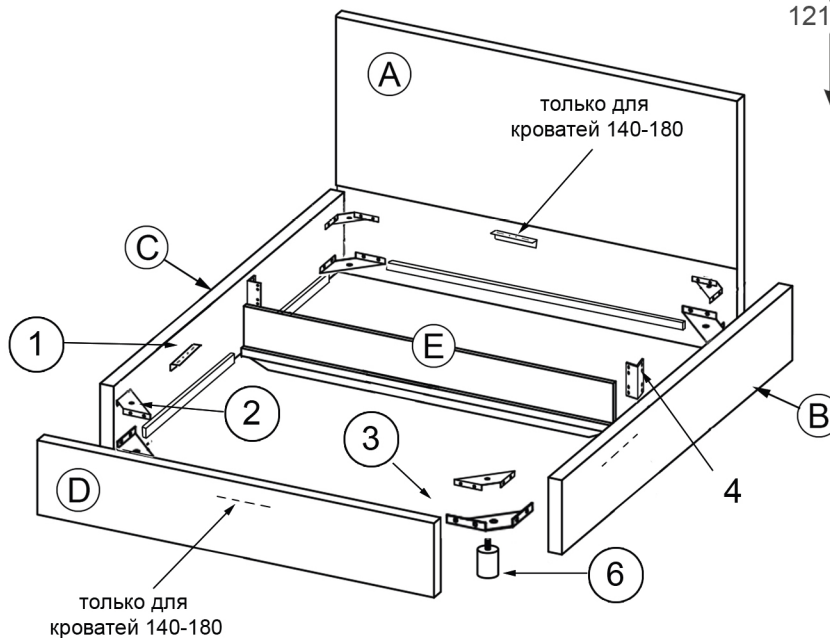

КРОВАТЬ «София», «Агат», «Сабина», «Лайн», «Лира», «Грация», «Версаль»

комплектация с подъемным механизмом

*Производитель оставляет за собой право на внесение изменений в конструкцию изделия, не ухудшающих эксплуатационных характеристик

ножки (п.6) идут только на стяжку угловую (большую), кот. крепится к деталям C/D и B/D

В свободные отверстия рекомендуется закрутить саморезы

Комплектация с подъемным механизмом		спальное место 120	спальное место 140-180
№	Наименование	кол-во	кол-во
1	Полка	2	4
2	Стяжка угловая (малая)	4	4
3	Стяжка угловая (большая)	4	4
4	Уголок	2	2
5	Демпфер	10	12
6	Ножка хром H=60 мм	2	2
7	Ортопедическое основание	1	1
8	Ограничитель матраса	2	2
9	Подъемный механизм с газлифтами*	1	1
10	Винт M6x20*	8	8
11	Винт M8x50*	4	4
12	Гайка M8*	4	4
13	Винт M8x20	10	12
14	Винт M8x50	2	4
15	Винт M6x20	4	4
16	Винт M6x25	16	16
17	Винт M6x50	4	4
18	Болт M10x30	2	2
19	Саморезы 4,2x16	40	40