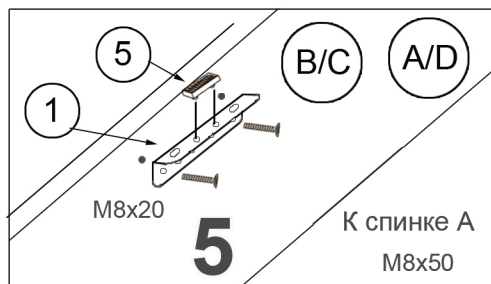

КРОВАТЬ «София», «Агат», «Сабина», «Лайн», «Лира», «Грация», «Версаль»

комплектация с подъемным механизмом

*Производитель оставляет за собой право на внесение изменений в конструкцию изделия, не ухудшающих эксплуатационных характеристик

ножки (п.6) идут только на стяжку угловую (большую), кот. крепится к деталям C/D и B/D

В свободные отверстия рекомендуется закрутить саморезы

Комплектация с подъемным механизмом		спальное место 120	спальное место 140-180
№	Наименование	кол-во	кол-во
1	Полка	2	4
2	Стяжка угловая (малая)	4	4
3	Стяжка угловая (большая)	4	4
4	Уголок	2	2
5	Демпфер	10	12
6	Ножка хром H=60 мм	2	2
7	Ортопедическое основание	1	1
8	Ограничитель матраса	2	2
9	Подъемный механизм с газлифтами*	1	1
10	Винт M6x20*	8	8
11	Винт M8x50*	4	4
12	Гайка M8*	4	4
13	Винт M8x20	10	12
14	Винт M8x50	2	4
15	Винт M6x20	4	4
16	Винт M6x25	16	16
17	Винт M6x50	4	4
18	Болт M10x30	2	2
19	Саморезы 4,2x16	40	40