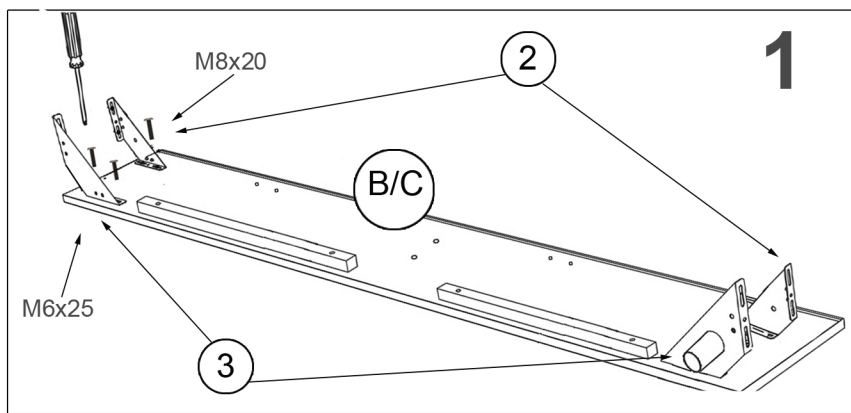

КРОВАТЬ «София», «Агат», «Сабина», «Лайн», «Лира», «Грация», «Версаль»

комплектация с подъемным механизмом

*Производитель оставляет за собой право на внесение изменений в конструкцию изделия, не ухудшающих эксплуатационных характеристик

ножки (п.6) идут только на стяжку угловую (большую), кот. крепится к деталям C/D и B/D

В свободные отверстия рекомендуется закрутить саморезы

Комплектация с подъемным механизмом		спальное место 120	спальное место 140-180
№	Наименование	кол-во	кол-во
1	Полка	2	4
2	Стяжка угловая (малая)	4	4
3	Стяжка угловая (большая)	4	4
4	Уголок	2	2
5	Демпфер	10	12
6	Ножка хром H=60 мм	2	2
7	Ортопедическое основание	1	1
8	Ограничитель матраса	2	2
9	Подъемный механизм с газлифтами*	1	1
10	Винт M6x20*	8	8
11	Винт M8x50*	4	4
12	Гайка M8*	4	4
13	Винт M8x20	10	12
14	Винт M8x50	2	4
15	Винт M6x20	4	4
16	Винт M6x25	16	16
17	Винт M6x50	4	4
18	Болт M10x30	2	2
19	Саморезы 4,2x16	40	40