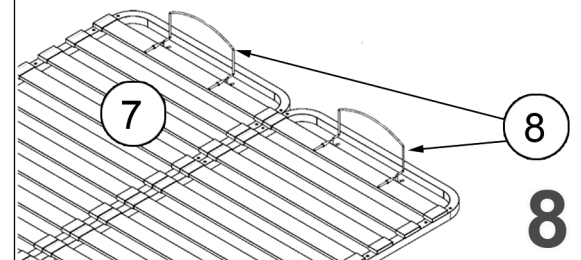

Ограничители устанавливаются на ортопедическое основание в изголовье кровати