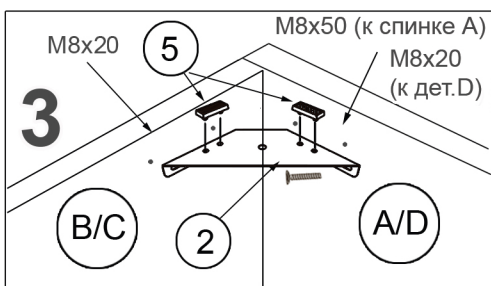

КРОВАТЬ «София», «Агат», «Сабина», «Лайн», «Лира», «Грация», «Версаль»

комплектация с подъемным механизмом

*Производитель оставляет за собой право на внесение изменений в конструкцию изделия, не ухудшающих эксплуатационных характеристик

ножки (п.6) идут только на стяжку угловую (большую), кот. крепится к деталям C/D и B/D

В свободные отверстия рекомендуется закрутить саморезы

Комплектация с подъемным механизмом		спальное место 120	спальное место 140-180
№	Наименование	кол-во	кол-во
1	Полка	2	4
2	Стяжка угловая (малая)	4	4
3	Стяжка угловая (большая)	4	4
4	Уголок	2	2
5	Демпфер	10	12
6	Ножка хром H=60 мм	2	2
7	Ортопедическое основание	1	1
8	Ограничитель матраса	2	2
9	Подъемный механизм с газлифтами*	1	1
10	Винт M6x20*	8	8
11	Винт M8x50*	4	4
12	Гайка M8*	4	4
13	Винт M8x20	10	12
14	Винт M8x50	2	4
15	Винт M6x20	4	4
16	Винт M6x25	16	16
17	Винт M6x50	4	4
18	Болт M10x30	2	2
19	Саморезы 4,2x16	40	40