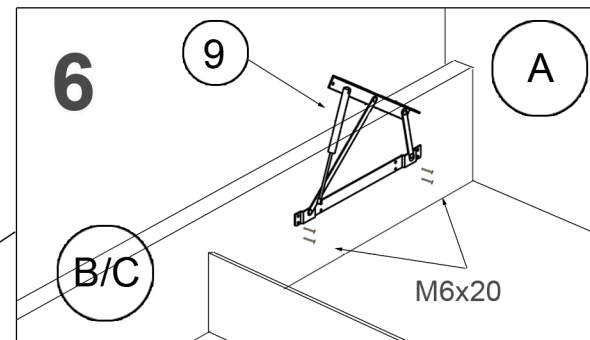

**КРОВАТЬ «София», «Агат», «Сабина»,
«Лайн», «Лира», «Грация», «Версаль»
комплектация с подъемным механизмом**

*Производитель оставляет за собой право на внесение изменений в конструкцию изделия, не ухудшающих эксплуатационных характеристик