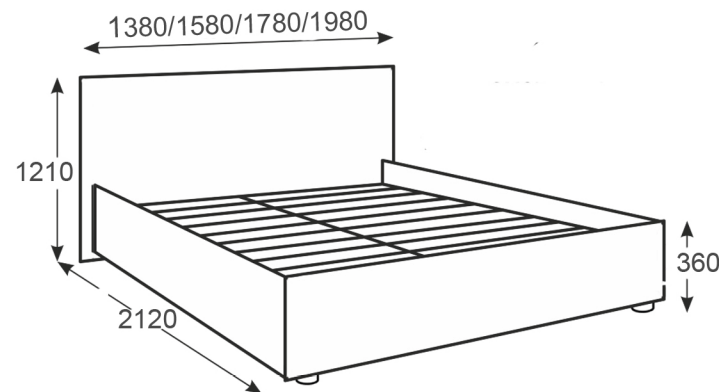

КРОВАТЬ «София», «Агат», «Сабина», «Лайн», «Лира», «Грация», «Версаль»

комплектация с подъемным механизмом

*Производитель оставляет за собой право на внесение изменений в конструкцию изделия, не ухудшающих эксплуатационных характеристик

ножки (п.6) идут только на стяжку угловую (большую), кот. крепится к деталям C/D и B/D

В свободные отверстия рекомендуется закрутить саморезы

Комплектация с подъемным механизмом		спальное место 120	спальное место 140-180
№	Наименование	кол-во	кол-во
1	Полка	2	4
2	Стяжка угловая (малая)	4	4
3	Стяжка угловая (большая)	4	4
4	Уголок	2	2
5	Демпфер	10	12
6	Ножка хром H=60 мм	2	2
7	Ортопедическое основание	1	1
8	Ограничитель матраса	2	2
9	Подъемный механизм с газлифтами*	1	1
10	Винт M6x20*	8	8
11	Винт M8x50*	4	4
12	Гайка M8*	4	4
13	Винт M8x20	10	12
14	Винт M8x50	2	4
15	Винт M6x20	4	4
16	Винт M6x25	16	16
17	Винт M6x50	4	4
18	Болт M10x30	2	2
19	Саморезы 4,2x16	40	40