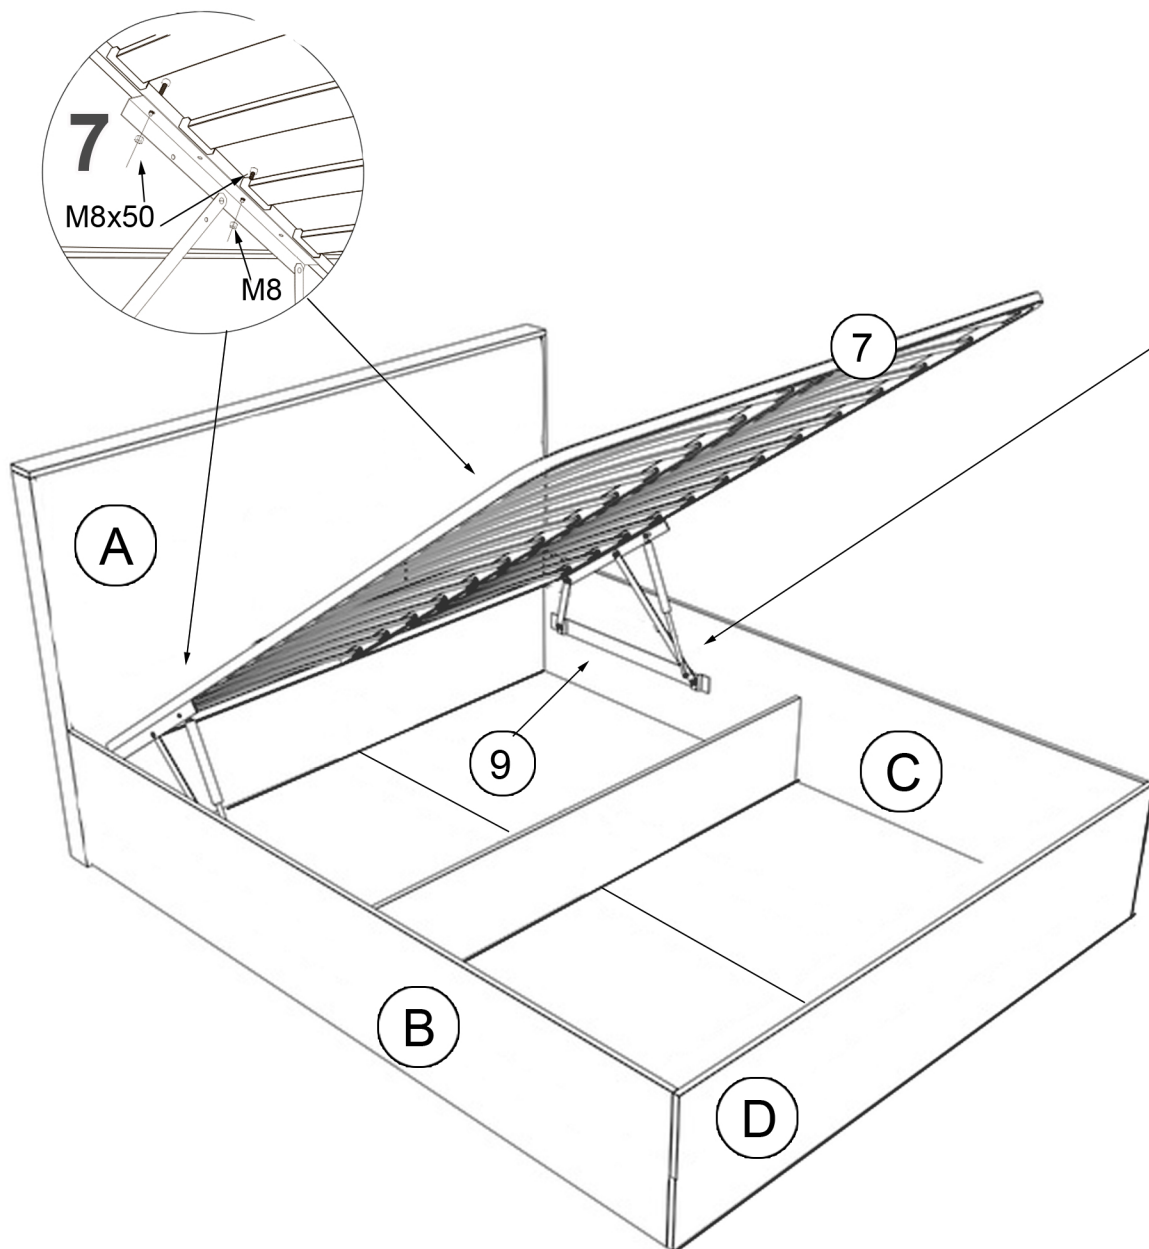

ножки (п.6) идут только на стяжку угловую (большую), кот. крепится к деталям C/D и B/D

В свободные отверстия рекомендуется закрутить саморезы

Комплектация с подъемным механизмом		спальное место 120	спальное место 140-180
№	Наименование	кол-во	кол-во
1	Полка	2	4
2	Стяжка угловая (малая)	4	4
3	Стяжка угловая (большая)	4	4
4	Уголок	2	2
5	Демпфер	10	12
6	Ножка хром H=60 мм	2	2
7	Ортопедическое основание	1	1
8	Ограничитель матраса	2	2
9	Подъемный механизм с газлифтами*	1	1
10	Винт M6x20*	8	8
11	Винт M8x50*	4	4
12	Гайка M8*	4	4
13	Винт M8x20	10	12
14	Винт M8x50	2	4
15	Винт M6x20	4	4
16	Винт M6x25	16	16
17	Винт M6x50	4	4
18	Болт M10x30	2	2
19	Саморезы 4,2x16	40	40

* фурнитура для подъемного механизма

**КРОВАТЬ «София», «Агат», «Сабина»,
«Лайн», «Лира», «Грация», «Версаль»
комплектация с подъемным механизмом**

*Производитель оставляет за собой право на внесение изменений в конструкцию изделия, не ухудшающих эксплуатационных характеристик