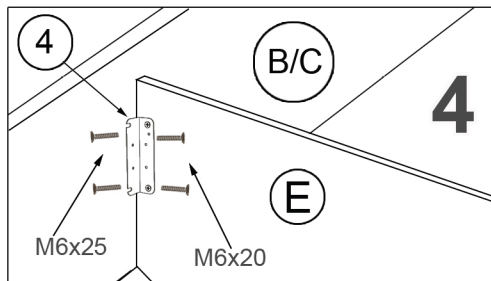

КРОВАТЬ «София», «Агат», «Сабина», «Лайн», «Лира», «Грация», «Версаль»

комплектация с подъемным механизмом

*Производитель оставляет за собой право на внесение изменений в конструкцию изделия, не ухудшающих эксплуатационных характеристик

ножки (п.6) идут только на стяжку угловую (большую), кот. крепится к деталям C/D и B/D

В свободные отверстия рекомендуется закрутить саморезы

Комплектация с подъемным механизмом		спальное место 120	спальное место 140-180
№	Наименование	кол-во	кол-во
1	Полка	2	4
2	Стяжка угловая (малая)	4	4
3	Стяжка угловая (большая)	4	4
4	Уголок	2	2
5	Демпфер	10	12
6	Ножка хром H=60 мм	2	2
7	Ортопедическое основание	1	1
8	Ограничитель матраса	2	2
9	Подъемный механизм с газлифтами*	1	1
10	Винт M6x20*	8	8
11	Винт M8x50*	4	4
12	Гайка M8*	4	4
13	Винт M8x20	10	12
14	Винт M8x50	2	4
15	Винт M6x20	4	4
16	Винт M6x25	16	16
17	Винт M6x50	4	4
18	Болт M10x30	2	2
19	Саморезы 4,2x16	40	40