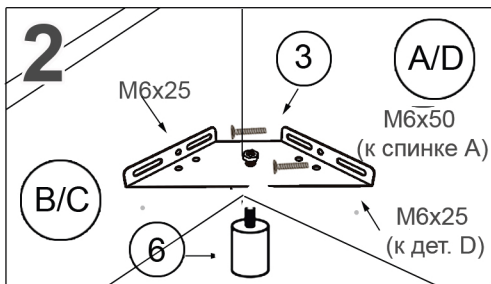

КРОВАТЬ «София», «Агат», «Сабина», «Лайн», «Лира», «Грация», «Версаль»

комплектация с подъемным механизмом

*Производитель оставляет за собой право на внесение изменений в конструкцию изделия, не ухудшающих эксплуатационных характеристик

ножки (п.6) идут только на стяжку угловую (большую), кот. крепится к деталям C/D и B/D

В свободные отверстия рекомендуется закрутить саморезы

Комплектация с подъемным механизмом		спальное место 120	спальное место 140-180
№	Наименование	кол-во	кол-во
1	Полка	2	4
2	Стяжка угловая (малая)	4	4
3	Стяжка угловая (большая)	4	4
4	Уголок	2	2
5	Демпфер	10	12
6	Ножка хром H=60 мм	2	2
7	Ортопедическое основание	1	1
8	Ограничитель матраса	2	2
9	Подъемный механизм с газлифтами*	1	1
10	Винт M6x20*	8	8
11	Винт M8x50*	4	4
12	Гайка M8*	4	4
13	Винт M8x20	10	12
14	Винт M8x50	2	4
15	Винт M6x20	4	4
16	Винт M6x25	16	16
17	Винт M6x50	4	4
18	Болт M10x30	2	2
19	Саморезы 4,2x16	40	40