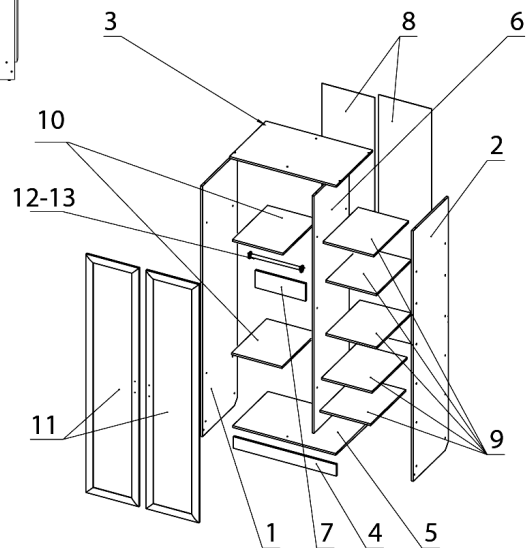

Модель Г 5.07

Примечание: Производитель оставляет за собой право внесение изменений в конструкцию изделия не ухудшающих эксплуатационных характеристик

ПОЗ	ОБОЗНАЧЕНИЕ	ОПИСАНИЕ	К-ВО
1	Боковина левая	2180 x 560	1
2	Боковина правая	2180 x 560	1
3	Верхний горизонт	900 x 580	1
4	Цоколь	867 x 100	1
5	Нижний горизонт	867 x 560	1
6	Перегородка	2064 x 560	1
7	Планка	476x 150	1
8	Задняя стенка ДВП	2091 x 497/397	1+1
9	Полка	375x 560	5
10	Полка	476x 560	2
11	Фасад (глухой)	2075 x 446	2
12	фланец трубы		2
13	Саморез	4x16	42
14	штанга 25 мм	470	1
15	Петля накладная		6
16	стяжка	7x50	44
17	ручка	96мм	2
18	Винт	M4x20	4
19	Гвоздь		20
20	Подпятник-гвоздь		4
21	Ключ		1