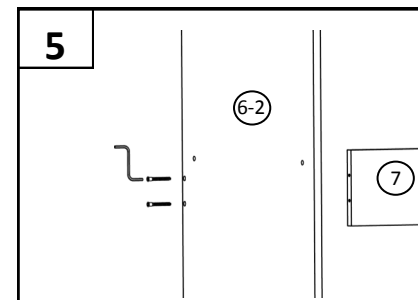

Модель Г 5.07

Примечание: Производитель оставляет за собой право внесение изменений в конструкцию изделия не ухудшающих эксплуатационных характеристик

ПОЗ	ОБОЗНАЧЕНИЕ	ОПИСАНИЕ	К-ВО
1	Боковина левая	2180 x 560	1
2	Боковина правая	2180 x 560	1
3	Верхний горизонт	900 x 580	1
4	Цоколь	867 x 100	1
5	Нижний горизонт	867 x 560	1
6	Перегородка	2064 x 560	1
7	Планка	476x 150	1
8	Задняя стенка ДВП	2091 x 497/397	1+1
9	Полка	375x 560	5
10	Полка	476x 560	2
11	Фасад (глухой)	2075 x 446	2
12	фланец трубы		2
13	Саморез	4x16	42
14	штанга 25 мм	470	1
15	Петля накладная		6
16	стяжка	7x50	44
17	ручка	96мм	2
18	Винт	M4x20	4
19	Гвоздь		20
20	Подпятник-гвоздь		4
21	Ключ		1