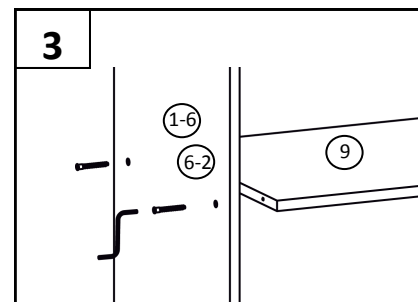

Модель Г 5.07

Примечание: Производитель оставляет за собой право внесение изменений в конструкцию изделия не ухудшающих эксплуатационных характеристик

ПОЗ	ОБОЗНАЧЕНИЕ	ОПИСАНИЕ	К-ВО
1	Боковина левая	2180 x 560	1
2	Боковина правая	2180 x 560	1
3	Верхний горизонт	900 x 580	1
4	Цоколь	867 x 100	1
5	Нижний горизонт	867 x 560	1
6	Перегородка	2064 x 560	1
7	Планка	476x 150	1
8	Задняя стенка ДВП	2091 x 497/397	1+1
9	Полка	375x 560	5
10	Полка	476x 560	2
11	Фасад (глухой)	2075 x 446	2
12	фланец трубы		2
13	Саморез	4x16	42
14	штанга 25 мм	470	1
15	Петля накладная		6
16	стяжка	7x50	44
17	ручка	96мм	2
18	Винт	M4x20	4
19	Гвоздь		20
20	Подпятник-гвоздь		4
21	Ключ		1