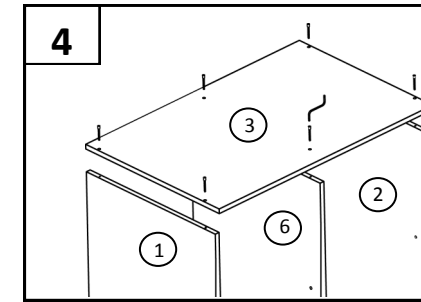

Модель Г 5.07

Примечание: Производитель оставляет за собой право внесение изменений в конструкцию изделия не ухудшающих эксплуатационных характеристик

ПОЗ	ОБОЗНАЧЕНИЕ	ОПИСАНИЕ	К-ВО
1	Боковина левая	2180 x 560	1
2	Боковина правая	2180 x 560	1
3	Верхний горизонт	900 x 580	1
4	Цоколь	867 x 100	1
5	Нижний горизонт	867 x 560	1
6	Перегородка	2064 x 560	1
7	Планка	476x 150	1
8	Задняя стенка ДВП	2091 x 497/397	1+1
9	Полка	375x 560	5
10	Полка	476x 560	2
11	Фасад (глухой)	2075 x 446	2
12	фланец трубы		2
13	Саморез	4x16	42
14	штанга 25 мм	470	1
15	Петля накладная		6
16	стяжка	7x50	44
17	ручка	96мм	2
18	Винт	M4x20	4
19	Гвоздь		20
20	Подпятник-гвоздь		4
21	Ключ		1