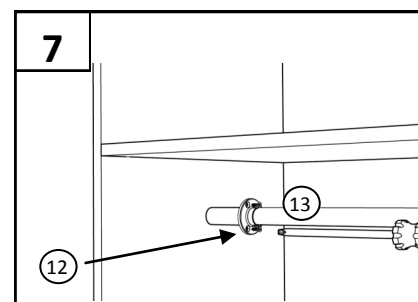

Модель Г 5.07

Примечание: Производитель оставляет за собой право внесение изменений в конструкцию изделия не ухудшающих эксплуатационных характеристик

ПОЗ	ОБОЗНАЧЕНИЕ	ОПИСАНИЕ	К-ВО
1	Боковина левая	2180 x 560	1
2	Боковина правая	2180 x 560	1
3	Верхний горизонт	900 x 580	1
4	Цоколь	867 x 100	1
5	Нижний горизонт	867 x 560	1
6	Перегородка	2064 x 560	1
7	Планка	476x 150	1
8	Задняя стенка ДВП	2091 x 497/397	1+1
9	Полка	375x 560	5
10	Полка	476x 560	2
11	Фасад (глухой)	2075 x 446	2
12	фланец трубы		2
13	Саморез	4x16	42
14	штанга 25 мм	470	1
15	Петля накладная		6
16	стяжка	7x50	44
17	ручка	96мм	2
18	Винт	M4x20	4
19	Гвоздь		20
20	Подпятник-гвоздь		4
21	Ключ		1