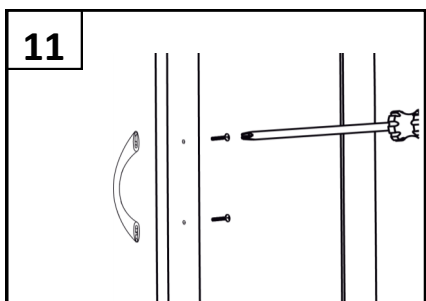

Модель Г 5.07

Примечание: Производитель оставляет за собой право внесение изменений в конструкцию изделия не ухудшающих эксплуатационных характеристик

ПОЗ	ОБОЗНАЧЕНИЕ	ОПИСАНИЕ	К-ВО
1	Боковина левая	2180 x 560	1
2	Боковина правая	2180 x 560	1
3	Верхний горизонт	900 x 580	1
4	Цоколь	867 x 100	1
5	Нижний горизонт	867 x 560	1
6	Перегородка	2064 x 560	1
7	Планка	476x 150	1
8	Задняя стенка ДВП	2091 x 497/397	1+1
9	Полка	375x 560	5
10	Полка	476x 560	2
11	Фасад (глухой)	2075 x 446	2
12	фланец трубы		2
13	Саморез	4x16	42
14	штанга 25 мм	470	1
15	Петля накладная		6
16	стяжка	7x50	44
17	ручка	96мм	2
18	Винт	M4x20	4
19	Гвоздь		20
20	Подпятник-гвоздь		4
21	Ключ		1