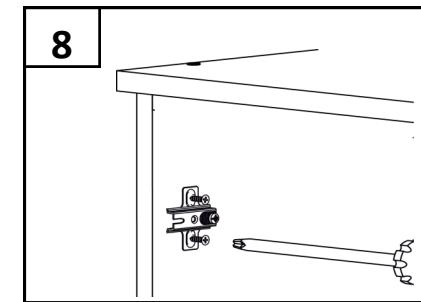

Модель Г 5.07

Примечание: Производитель оставляет за собой право внесение изменений в конструкцию изделия не ухудшающих эксплуатационных характеристик

ПОЗ	ОБОЗНАЧЕНИЕ	ОПИСАНИЕ	К-ВО
1	Боковина левая	2180 x 560	1
2	Боковина правая	2180 x 560	1
3	Верхний горизонт	900 x 580	1
4	Цоколь	867 x 100	1
5	Нижний горизонт	867 x 560	1
6	Перегородка	2064 x 560	1
7	Планка	476x 150	1
8	Задняя стенка ДВП	2091 x 497/397	1+1
9	Полка	375x 560	5
10	Полка	476x 560	2
11	Фасад (глухой)	2075 x 446	2
12	фланец трубы		2
13	Саморез	4x16	42
14	штанга 25 мм	470	1
15	Петля накладная		6
16	стяжка	7x50	44
17	ручка	96мм	2
18	Винт	M4x20	4
19	Гвоздь		20
20	Подпятник-гвоздь		4
21	Ключ		1