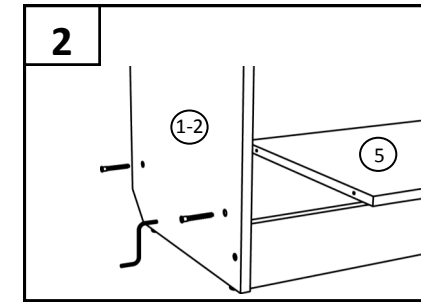

Модель Г 5.07

Примечание: Производитель оставляет за собой право внесение изменений в конструкцию изделия не ухудшающих эксплуатационных характеристик

ПОЗ	ОБОЗНАЧЕНИЕ	ОПИСАНИЕ	К-ВО
1	Боковина левая	2180 x 560	1
2	Боковина правая	2180 x 560	1
3	Верхний горизонт	900 x 580	1
4	Цоколь	867 x 100	1
5	Нижний горизонт	867 x 560	1
6	Перегородка	2064 x 560	1
7	Планка	476x 150	1
8	Задняя стенка ДВП	2091 x 497/397	1+1
9	Полка	375x 560	5
10	Полка	476x 560	2
11	Фасад (глухой)	2075 x 446	2
12	фланец трубы		2
13	Саморез	4x16	42
14	штанга 25 мм	470	1
15	Петля накладная		6
16	стяжка	7x50	44
17	ручка	96мм	2
18	Винт	M4x20	4
19	Гвоздь		20
20	Подпятник-гвоздь		4
21	Ключ		1