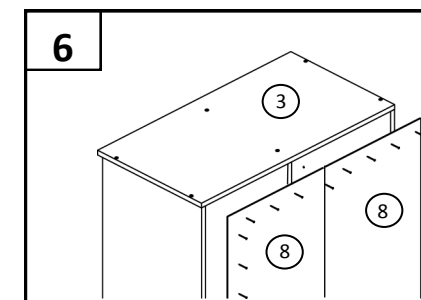

Модель Г 5.07

Примечание: Производитель оставляет за собой право внесение изменений в конструкцию изделия не ухудшающих эксплуатационных характеристик

ПОЗ	ОБОЗНАЧЕНИЕ	ОПИСАНИЕ	К-ВО
1	Боковина левая	2180 x 560	1
2	Боковина правая	2180 x 560	1
3	Верхний горизонт	900 x 580	1
4	Цоколь	867 x 100	1
5	Нижний горизонт	867 x 560	1
6	Перегородка	2064 x 560	1
7	Планка	476x 150	1
8	Задняя стенка ДВП	2091 x 497/397	1+1
9	Полка	375x 560	5
10	Полка	476x 560	2
11	Фасад (глухой)	2075 x 446	2
12	фланец трубы		2
13	Саморез	4x16	42
14	штанга 25 мм	470	1
15	Петля накладная		6
16	стяжка	7x50	44
17	ручка	96мм	2
18	Винт	M4x20	4
19	Гвоздь		20
20	Подпятник-гвоздь		4
21	Ключ		1