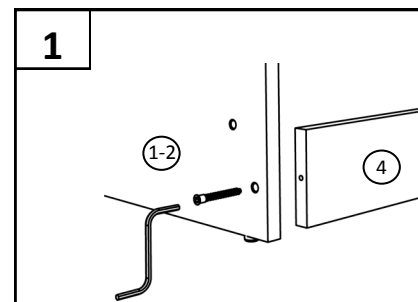

Модель Г 5.07

Примечание: Производитель оставляет за собой право внесение изменений в конструкцию изделия не ухудшающих эксплуатационных характеристик

ПОЗ	ОБОЗНАЧЕНИЕ	ОПИСАНИЕ	К-ВО
1	Боковина левая	2180 x 560	1
2	Боковина правая	2180 x 560	1
3	Верхний горизонт	900 x 580	1
4	Цоколь	867 x 100	1
5	Нижний горизонт	867 x 560	1
6	Перегородка	2064 x 560	1
7	Планка	476x 150	1
8	Задняя стенка ДВП	2091 x 497/397	1+1
9	Полка	375x 560	5
10	Полка	476x 560	2
11	Фасад (глухой)	2075 x 446	2
12	фланец трубы		2
13	Саморез	4x16	42
14	штанга 25 мм	470	1
15	Петля накладная		6
16	стяжка	7x50	44
17	ручка	96мм	2
18	Винт	M4x20	4
19	Гвоздь		20
20	Подпятник-гвоздь		4
21	Ключ		1