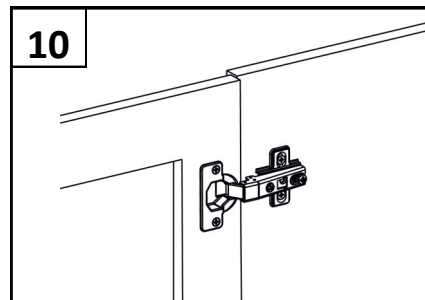

Модель Г 5.07

Примечание: Производитель оставляет за собой право внесение изменений в конструкцию изделия не ухудшающих эксплуатационных характеристик

ПОЗ	ОБОЗНАЧЕНИЕ	ОПИСАНИЕ	К-ВО
1	Боковина левая	2180 x 560	1
2	Боковина правая	2180 x 560	1
3	Верхний горизонт	900 x 580	1
4	Цоколь	867 x 100	1
5	Нижний горизонт	867 x 560	1
6	Перегородка	2064 x 560	1
7	Планка	476x 150	1
8	Задняя стенка ДВП	2091 x 497/397	1+1
9	Полка	375x 560	5
10	Полка	476x 560	2
11	Фасад (глухой)	2075 x 446	2
12	фланец трубы		2
13	Саморез	4x16	42
14	штанга 25 мм	470	1
15	Петля накладная		6
16	стяжка	7x50	44
17	ручка	96мм	2
18	Винт	M4x20	4
19	Гвоздь		20
20	Подпятник-гвоздь		4
21	Ключ		1